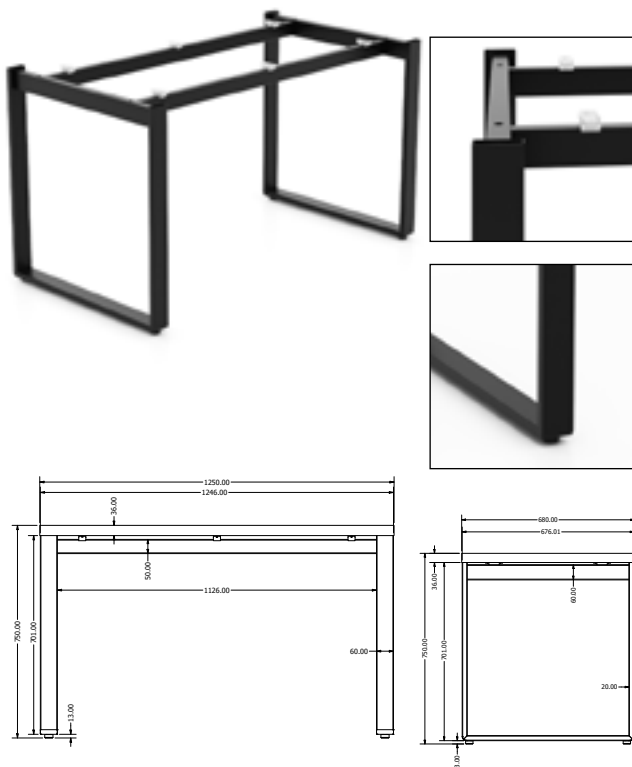

SPARTA

KANCELÁŘSKÉ

Objednáací kód	Sparta
Množství	1 set (2 nohy)
Rozměr profilu (mm)	60x30x1,2
Hmotnost (kg)	13,6
Dostupné dekory na objednání (termín dodání: 6 týdnů)	 více na str. 62
Forma dodání	sestavené (celosvařené)
Rozměry stolové desky (mm) (deska není součástí balení)	optimální: 1500x800 minimální: 1200x800 maximální: 1500x800

OFFICE ADAM

Objednáací kód	Office Adam
Množství	1 ks
Rozměr profilu (mm)	60x20x1,5 40x20x2 příčnický
Hmotnost (kg)	13,1
Dostupné dekory na objednání (termín dodání: 6 týdnů)	 více na str. 62
Forma dodání	rozložené (knock down)
Rozměry stolové desky (mm) (deska není součástí balení)	1380x680

OFFICE 125

KANCELÁŘSKÉ

Objednáací kód	Office 125
Množství	1 ks
Rozměr profilu (mm)	60x20x1,5 50x25x1,5 příčnický
Hmotnost (kg)	13,9
Dostupné dekory na objednání (termín dodání: 6 týdnů)	<p>více na str. 62</p>
Forma dodání	rozložené (knock down)
Rozměry stolové desky (mm) (deska není součástí balení)	1250 x 680
Další dostupné rozměry na objednání (pro rozměr desek)	1400 x 680 1500 x 680

OFFICE DOBLO

Objednáací kód	Office doblo
Množství	1 ks
Rozměr profilu (mm)	60x20x1,5 40x20x2 příčnický
Hmotnost (kg)	13
Dostupné dekory na objednání (termín dodání: 6 týdnů)	<p>více na str. 62</p>
Forma dodání	rozložené (knock down)
Rozměry stolové desky (mm) (deska není součástí balení)	1380 x 680