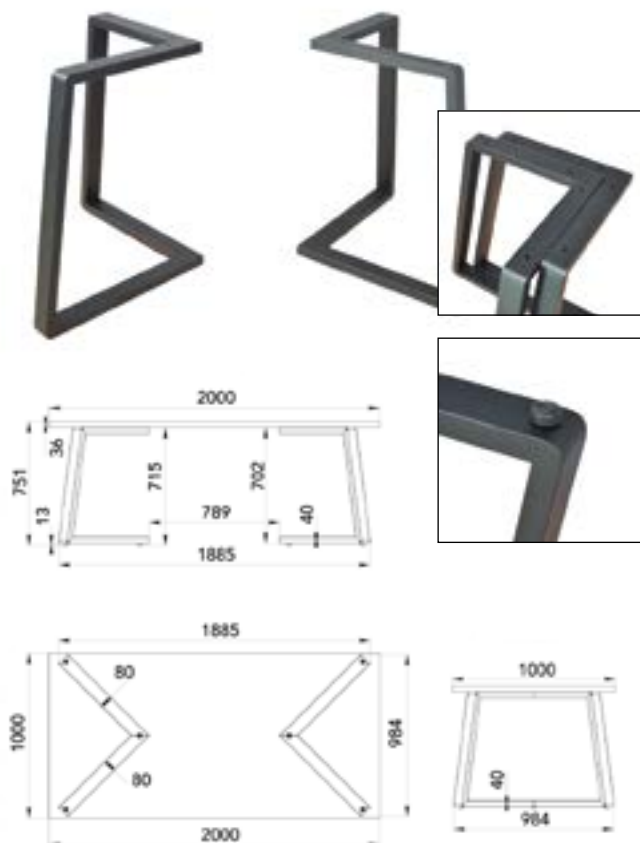

Objednací kód	Frida L
Množství	1 set (2 nohy)
Rozměr profilu (mm)	80 x 40 x 1,5
Hmotnost (kg)	19,9
Dostupné dekory na objednání (termín dodání: 6 týdnů)	více na str. 62
Forma dodání	sestavené (celosvařené)
Rozměry stolové desky (mm) (deska není součástí balení)	optimální: 2000 x 1000 minimální: 1500 x 1000 maximální: 2400 x 1300

Objednací kód	Rina 120
Množství	1 ks
Rozměr profilu (mm)	50 x 50 x 1,5
Hmotnost (kg)	14,4
Dostupné dekory na objednání (termín dodání: 6 týdnů)	více na str. 62
Forma dodání	rozložené (knock down)
Rozměry stolové desky (mm) (deska není součástí balení)	1200 x 750
Další dostupné rozměry na objednání (pro rozměr desek)	2000 x 750