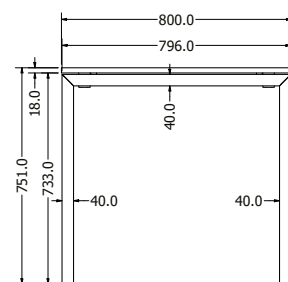

OLIVIA FLEXI (EXTEND)

OLIVIA FLEXI

Objednací kód	Olivia Flexi
Množství	1 ks
Rozměr profilu (mm)	40 x 40 x 2
Hmotnost (kg)	18
Materiál	ocel
Skladový dekor	černá perlička (RAL 9005)
Dekor na objednání (termín dodání: 6 týdnů)	
	více na str. 62
Povrchová úprava	práškové lakování
Spodní ukončení podnože	plastové podložky
Rozměry stolové desky (mm) (deska není součástí balení)	optimální: 1800x800 minimální: 1600x800 maximální: 2200x800
Forma dodání	rozložené (knock down)
Rozměr balení (mm)	730 x 804 x 85 + 1200 x 160 x 40
Obsah balení	stolová podnož, spojovací materiál, montážní návod

MONTÁŽNÍ
NÁVODY