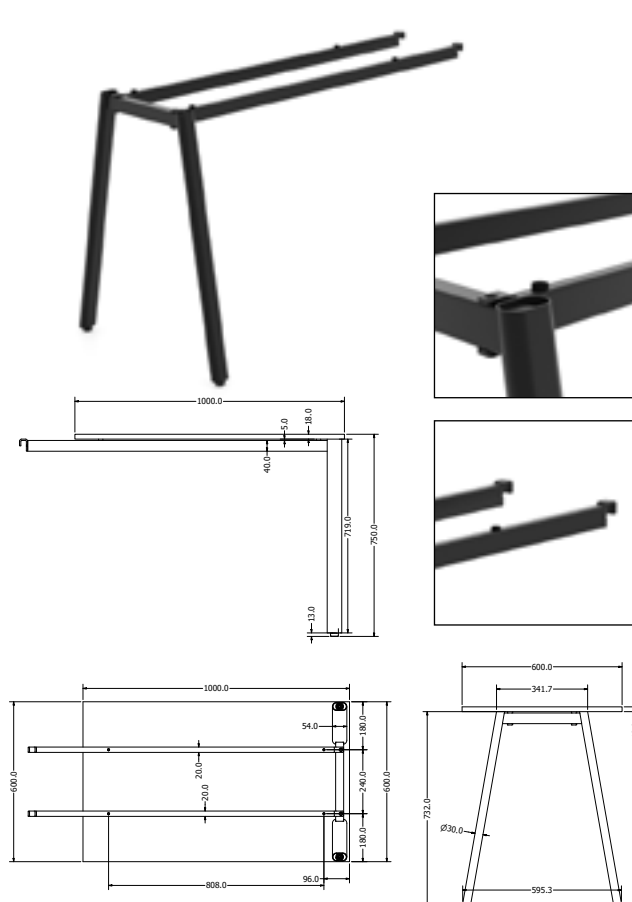

Objednáací kód	Sakura an.
Množství	1 ks
Rozměr profilu (mm)	54x30x1,5 40x20x2 příčky
Hmotnost (kg)	8
Dostupné dekory na objednání (termín dodání: 6 týdnů)	 více na str. 62
Forma dodání	rozložené (knock down)
Rozměry stolové desky (mm) (deska není součástí balení)	1000 x 600