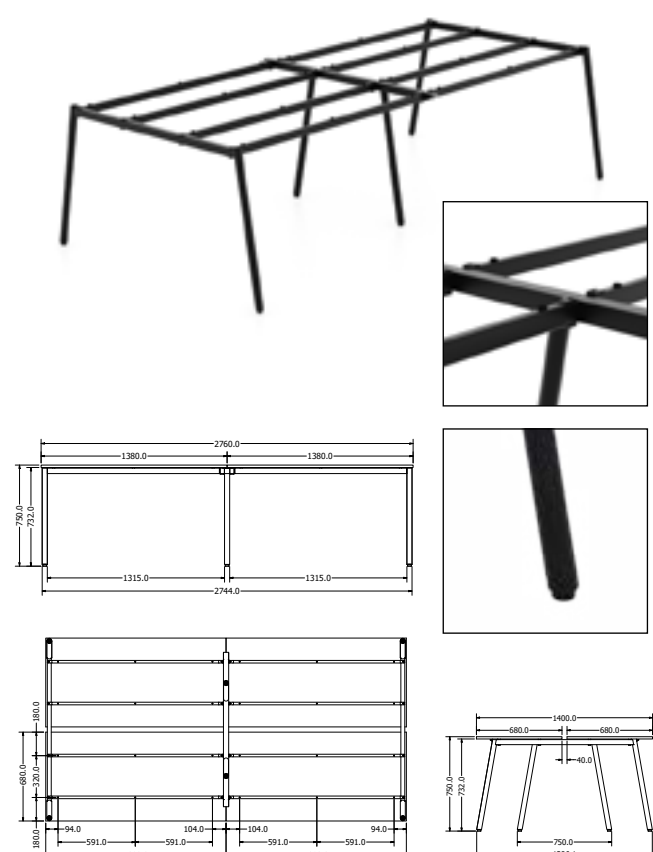

Objednáací kód	Saga conf.
Množství	1 ks
Rozměr profilu (mm)	Ø 38 x 2 40x20x2 příčnický
Hmotnost (kg)	30,8
Dostupné dekory na objednání (termín dodání: 6 týdnů)	více na str. 62
Forma dodání	rozložené (knock down)
Rozměry stolové desky (mm) (deska není součástí balení)	1380 x 680 (4ks)