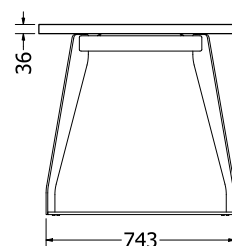

TOWN 150

TOWN 150

Objednáací kód	Town 150
Množství	1 ks
Rozměr profilu (mm)	60x30x3, 50x25x1,5 (příčnický), 8 (nohy)
Hmotnost (kg)	23,4
Materiál	ocel
Skladový dekor	černá perlička (RAL 9005)
Dekor na objednání (termín dodání: 6 týdnů)	 více na str. 62
Povrchová úprava	práškové lakování
Spodní ukončení podnože	plastové podložky
Rozměry stolové desky (mm) (deska není součástí balení)	optimální: 1500x800 minimální: 1350x743 maximální: 1600x800
Forma dodání	rozložené (knock down)
Rozměr balení (mm)	960x50x55 + 780x840x105
Obsah balení	stolová podnož, spojovací materiál, montážní návod
Další dostupné rozměry na objednání (pro rozměr desek)	1800x900 2200x1200 2400x1200 2000x1000 2400x1000 2750x1300 1350x750

MONTÁŽNÍ
VIDEO

MONTÁŽNÍ
NÁVODY