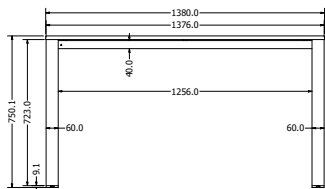

Objednáací kód	Arki twin
Množství	1 ks
Rozměr profilu (mm)	60x20x2 40x20x2 příčnický
Hmotnost (kg)	21,9
Dostupné dekory na objednání (termín dodání: 6 týdnů)	více na str. 62
Forma dodání	rozložené (knock down)
Rozměry stolové desky (mm) (deska není součástí balení)	1380 x 680 (2ks)