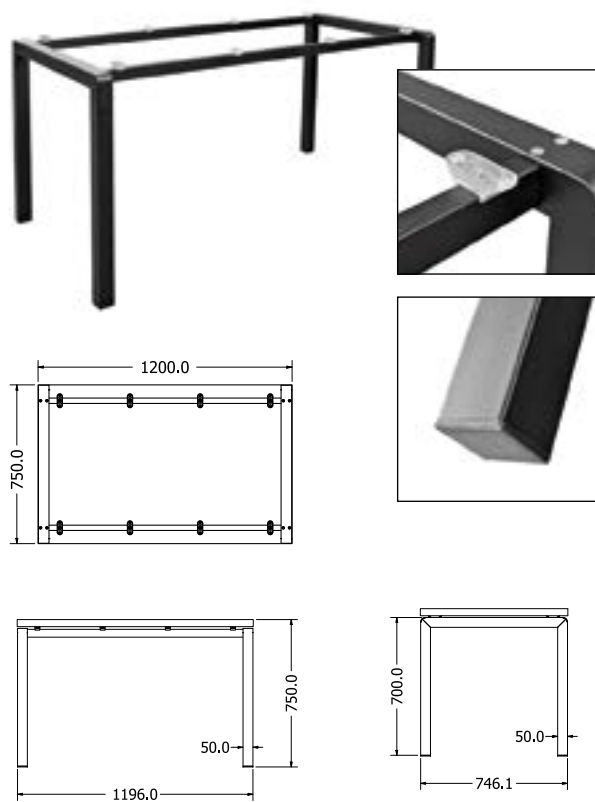

Objednací kód	Frida L
Množství	1 set (2 nohy)
Rozměr profilu (mm)	80 x 40 x 1,5
Hmotnost (kg)	19,9
Dostupné dekory na objednání (termín dodání: 6 týdnů)	více na str. 62
Forma dodání	sestavené (celosvařené)
Rozměry stolové desky (mm) (deska není součástí balení)	optimální: 2000 x 1000 minimální: 1500 x 1000 maximální: 2400 x 1300

Objednací kód	Rina 120
Množství	1 ks
Rozměr profilu (mm)	50 x 50 x 1,5
Hmotnost (kg)	14,4
Dostupné dekory na objednání (termín dodání: 6 týdnů)	více na str. 62
Forma dodání	rozložené (knock down)
Rozměry stolové desky (mm) (deska není součástí balení)	1200 x 750
Další dostupné rozměry na objednání (pro rozměr desek)	2000 x 750