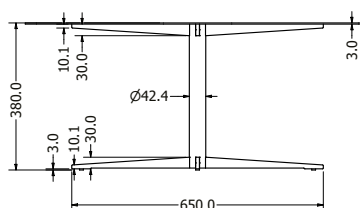

FERRO

FERRO

Objednáací kód	Ferro
Množství	1 ks
Rozměr profilu (mm)	Ø 42,4 3 (horní kovová deska)
Hmotnost (kg)	17
Materiál	ocel
Skladový dekor	černá perlička (RAL 9005)
Dekor na objednání (termín dodání: 6 týdnů)	 více na str. 62
Povrchová úprava	práškové lakování
Spodní ukončení podnože	rektifikace
Rozměry stolové desky (mm)	750 x 750 x 3
Forma dodání	sestavené (celosvařené)
Rozměr balení (mm)	770 x 770 x 372
Obsah balení	stolová podnož