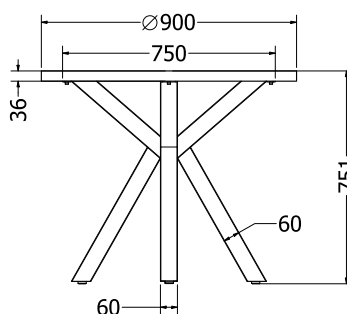

KLEO 90

KLEO 90

Objednáací kód	Kleo 90
Množství	1 ks
Rozměr profilu (mm)	60 x 60 x 1,2
Hmotnost (kg)	10
Materiál	ocel
Skladový dekor	černá perlička (RAL 9005)
Dekor na objednání (termín dodání: 6 týdnů)	 více na str. 62
Povrchová úprava	práškové lakování
Spodní ukončení podnože	rektifikace
Rozměry stolové desky (mm) (deska není součástí balení)	optimální: Ø 900 minimální: Ø 770 maximální: Ø 1000
Forma dodání	rozložené (knock down)
Rozměr balení (mm)	830 x 890 x 65
Obsah balení	stolová podnož, spojovací materiál, montážní návod

MONTÁŽNÍ
NÁVODY