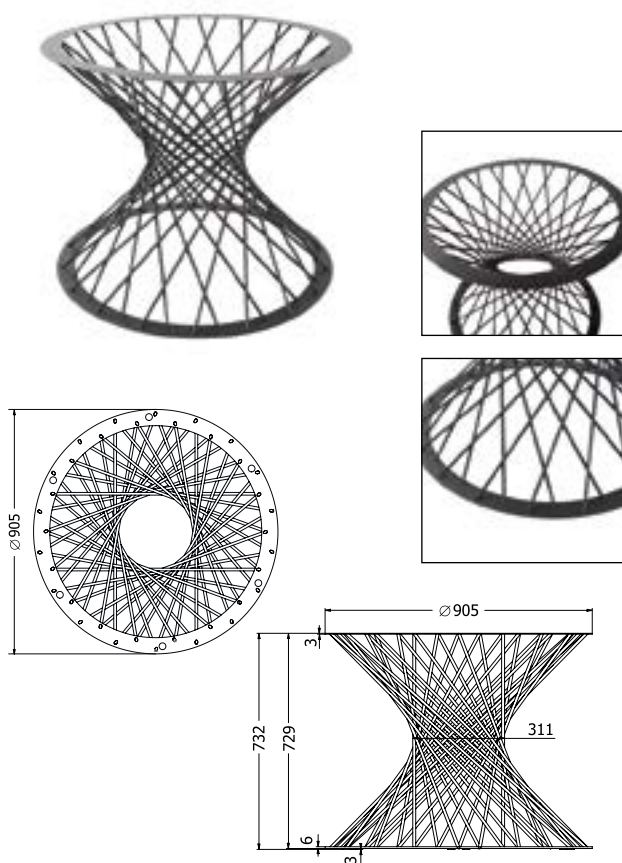

SAFIRA

JÍDELNÍ

XENA 2

Objednáací kód	Safira
Množství	1 ks
Rozměr profilu (mm)	Ø 10
Hmotnost (kg)	20
Dostupné dekory na objednání (termín dodání: 6 týdnů)	 více na str. 62
Forma dodání	sestavené (celosvařené)
Rozměry stolové desky (mm) (deska není součástí balení)	optimální: Ø 1300 minimální: Ø 950 maximální: Ø 1500

Objednáací kód	Xena 2
Množství	1 ks
Rozměr profilu (mm)	80 x 80 x 1,5
Hmotnost (kg)	30,5
Dostupné dekory na objednání (termín dodání: 6 týdnů)	 více na str. 62
Forma dodání	rozložené (knock down)
Rozměry stolové desky (mm) (deska není součástí balení)	optimální: 2750 x 1100 minimální: 2000 x 1000 maximální: 2800 x 1200