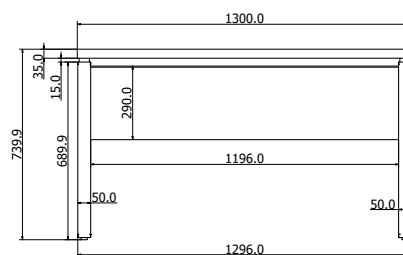

Objednáací kód	Duet
Množství	1 set (2 nohy)
Rozměr profilu (mm)	60x30x1,2
Hmotnost (kg)	16,4
Dostupné dekory na objednání (termín dodání: 6 týdnů)	 více na str. 62
Forma dodání	sestavené (celosvařené)
Rozměry stolové desky (mm) (deska není součástí balení)	optimální: 1390x680 (2ks) minimální: 1000x680 (2ks) maximální: 1800x680 (2ks)

Objednáací kód	Enzo
Množství	1 set (2 nohy)
Rozměr profilu (mm)	50x20x1,2
Hmotnost (kg)	6
Dostupné dekory na objednání (termín dodání: 6 týdnů)	 více na str. 62
Forma dodání	sestavené (celosvařené)
Rozměry stolové desky (mm) (deska není součástí balení)	optimální: 1300x750 minimální: 600x680 maximální: 1500x750