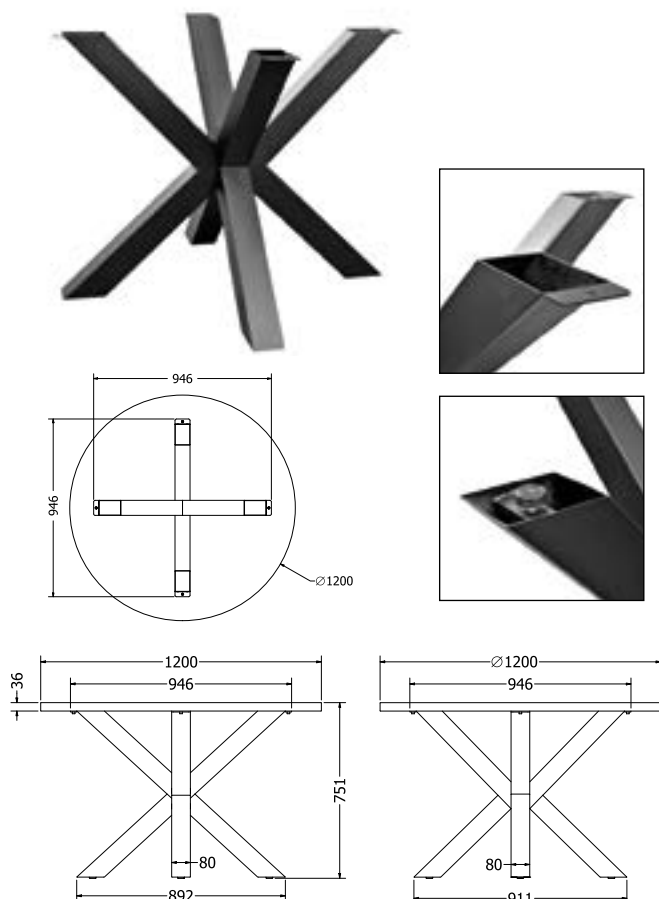

Objednací kód	Kleo 120
Množství	1 ks
Rozměr profilu (mm)	80x80x1,6
Hmotnost (kg)	16,2
Dostupné dekory na objednání (termín dodání: 6 týdnů)	více na str. 62
Forma dodání	rozložené (knock down)
Rozměry stolové desky (mm) (deska není součástí balení)	optimální: Ø 1200 minimální: Ø 970 maximální: Ø 1300

Objednací kód	Fiona
Množství	1 ks
Rozměr profilu (mm)	54x30x1,5
Hmotnost (kg)	7,4
Dostupné dekory na objednání (termín dodání: 6 týdnů)	více na str. 62
Forma dodání	rozložené (knock down)
Rozměry stolové desky (mm) (deska není součástí balení)	optimální: Ø 1000 minimální: Ø 850 maximální: Ø 1200