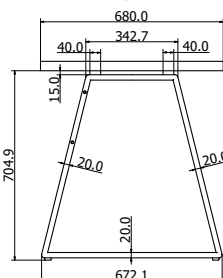

Objednáací kód	Duet
Množství	1 set (2 nohy)
Rozměr profilu (mm)	60x30x1,2
Hmotnost (kg)	16,4
Dostupné dekory na objednání (termín dodání: 6 týdnů)	 více na str. 62
Forma dodání	sestavené (celosvařené)
Rozměry stolové desky (mm) (deska není součástí balení)	optimální: 1390x680 (2ks) minimální: 1000x680 (2ks) maximální: 1800x680 (2ks)

Objednáací kód	Enzo
Množství	1 set (2 nohy)
Rozměr profilu (mm)	50x20x1,2
Hmotnost (kg)	6
Dostupné dekory na objednání (termín dodání: 6 týdnů)	 více na str. 62
Forma dodání	sestavené (celosvařené)
Rozměry stolové desky (mm) (deska není součástí balení)	optimální: 1300x750 minimální: 600x680 maximální: 1500x750