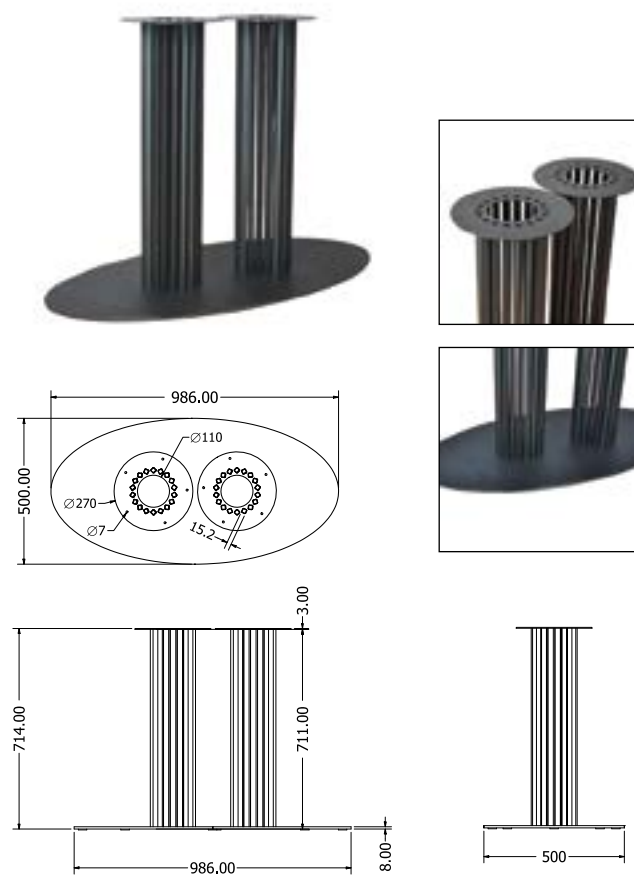

HORECA 490

CENTRÁLNÍ

Objednáací kód	Horeca 490
Množství	1 ks
Rozměr profilu (mm)	Ø 80 x 80 x 1,5 8 spodní část
Hmotnost (kg)	20
Dostupné dekory na objednání (termín dodání: 6 týdnů)	<p>více na str. 62</p>
Forma dodání	sestavené (celosvařené)
Rozměry stolové desky (mm) (deska není součástí balení)	optimální: 800x800 minimální: 500x500 maximální: 900x900

HORECA DOUBLE

Objednáací kód	Horeca double
Množství	1 ks
Rozměr profilu (mm)	80 x 80 x 1,5
Hmotnost (kg)	23,4
Dostupné dekory na objednání (termín dodání: 6 týdnů)	<p>více na str. 62</p>
Forma dodání	sestavené (celosvařené)
Rozměry stolové desky (mm) (deska není součástí balení)	optimální: 1200x680 minimální: 800 x 400 maximální: 1400 x 700

TEREZA

CENTRÁLNÍ

Objednáací kód	Tereza
Množství	1 ks
Rozměr profilu (mm)	15 x 15 x 1,5
Hmotnost (kg)	41,6
Dostupné dekory na objednání (termín dodání: 6 týdnů)	 více na str. 62
Forma dodání	sestavené (celosvařené)
Rozměry stolové desky (mm) (deska není součástí balení)	optimální: 1400x900 minimální: 1000 x 500 maximální: 1500 x 900

HORECA BAR

CENTRÁLNÍ

RIVIERA BAR

Objednací kód	Horeca bar
Množství	1 ks
Rozměr profilu (mm)	Ø 60 x 1,2
Hmotnost (kg)	16,2
Dostupné dekory na objednání (termín dodání: 6 týdnů)	<p>více na str. 62</p>
Forma dodání	sestavené (celosvařené)
Rozměry stolové desky (mm) (deska není součástí balení)	optimální: Ø 600 minimální: Ø 450 maximální: Ø 700