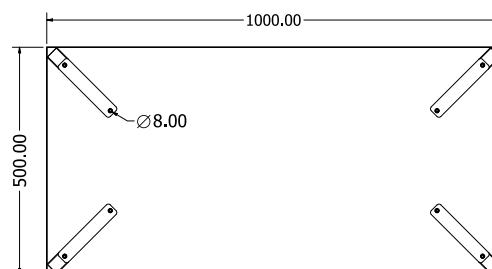

TOKYO COFFEE

TOKYO COFFEE

Objednací kód	Tokyo coffee
Množství	1 set (4 nohy)
Rozměr profilu (mm)	30 x 10 x 1
Hmotnost (kg)	3,2 (4ks)
Materiál	ocel
Skladový dekor	černá perlička (RAL 9005)
Dekor na objednání (termín dodání: 6 týdnů)	více na str. 62
Povrchová úprava	práškové lakování
Spodní ukončení podnože	plastové podložky
Rozměry stolové desky (mm) (deska není součástí balení)	optimální: 1000 x 500 nebo Ø 600 minimální: 500 x 500 nebo Ø 500 maximální: 1300 x 600 nebo Ø 800
Forma dodání	sestavené (celosvařené)
Rozměr balení (mm)	500 x 210 x 90
Obsah balení	stolová podnož, spojovací materiál, montážní návod

MONTÁŽNÍ
NÁVODY