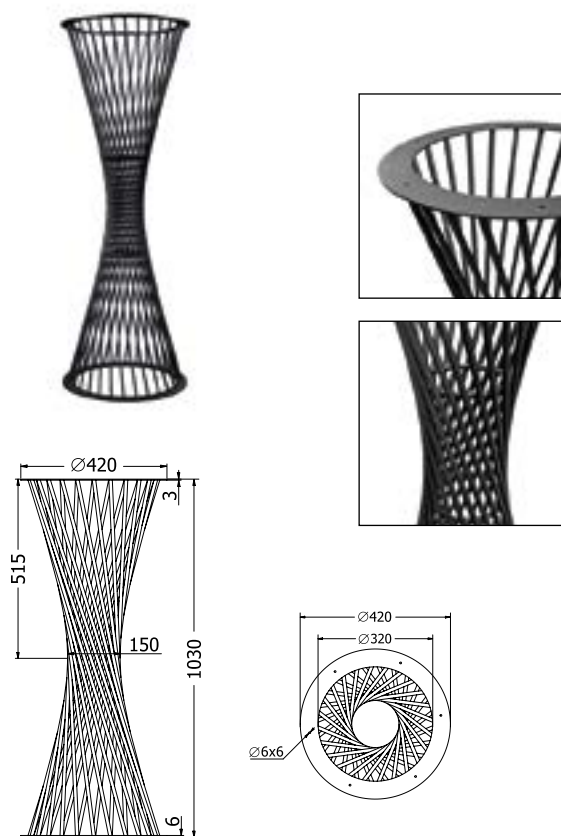

XENA BAR 600

Objednáací kód	Xena bar 600	
Množství	1 ks	
Rozměr profilu (mm)	60x60x1,2 50x25x1,5	
Hmotnost (kg)	13,1	
Dostupné dekory na objednání (termín dodání: 6 týdnů)	 více na str. 62	
Forma dodání	rozložené (knock down)	
Rozměry stolové desky (mm) (deska není součástí balení)	optimální: 1500 x 600 minimální: 1400 x 500 maximální: 1600 x 600	

FELICIA BAR

JÍDELNÍ

Objednací kód	Felicia bar
Množství	1 ks
Rozměr profilu (mm)	Ø 10
Hmotnost (kg)	20,6
Dostupné dekory na objednání (termín dodání: 6 týdnů)	<p>více na str. 62</p>
Forma dodání	sestavené (celosvařené)
Rozměry stolové desky (mm) (deska není součástí balení)	optimální: Ø 600 minimální: Ø 430 maximální: Ø 650