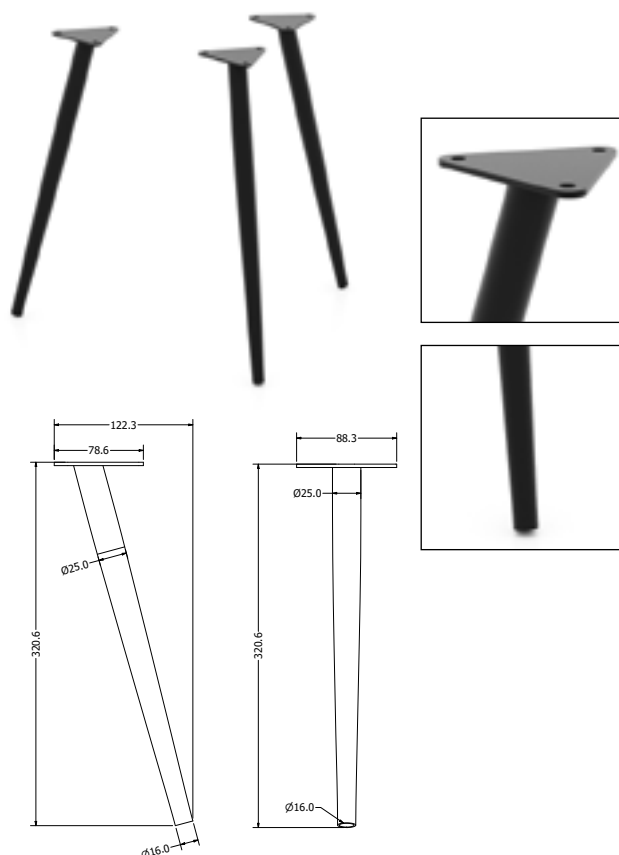

FLAKE BIG

KONFERENCEČNÍ

FLAKE SMALL

Objednací kód	Flake big
Množství	1 set (3 nohy)
Rozměr profilu (mm)	Ø 25 x 1,5
Hmotnost (kg)	1,4
Dostupné dekory na objednání (termín dodání: 6 týdnů)	<p>více na str. 62</p>
Forma dodání	sestavené (celosvařené)
Rozměry stolové desky (mm) (deska není součástí balení)	optimální: Ø 600 minimální: Ø 400 maximální: Ø 800

Objednací kód	Flake small
Množství	1 set (3 nohy)
Rozměr profilu (mm)	Ø 25 x 1,5
Hmotnost (kg)	1,25
Dostupné dekory na objednání (termín dodání: 6 týdnů)	<p>více na str. 62</p>
Forma dodání	sestavené (celosvařené)
Rozměry stolové desky (mm) (deska není součástí balení)	optimální: Ø 500 minimální: Ø 350 maximální: Ø 700