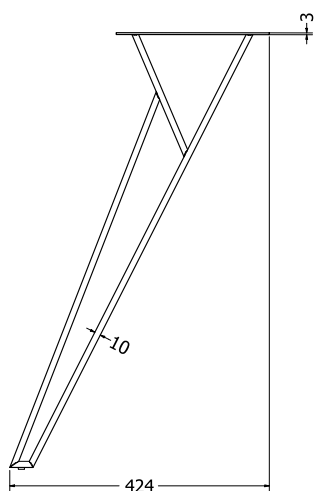

TOKYO

TOKYO

Objednáací kód	Tokyo
Množství	1 set (4 nohy)
Rozměr profilu (mm)	50 x 10 x 1
Hmotnost (kg)	8, 8 (4 ks)
Materiál	ocel
Skladový dekor	černá perlička (RAL 9005)
Dekor na objednání (termín dodání: 6 týdnů)	 více na str. 62
Povrchová úprava	práškové lakování
Spodní ukončení podnože	plastové podložky
Rozměry stolové desky (mm) (deska není součástí balení)	optimální: 1500x800 nebo Ø1000 minimální: 800x800 nebo Ø800 maximální: 1500x800 nebo Ø1300
Forma dodání	sestavené (celosvařené)
Rozměr balení (mm)	810 x 290 x 120
Obsah balení	stolová podnož, spojovací materiál, montážní návod

MONTÁŽNÍ
NÁVODY