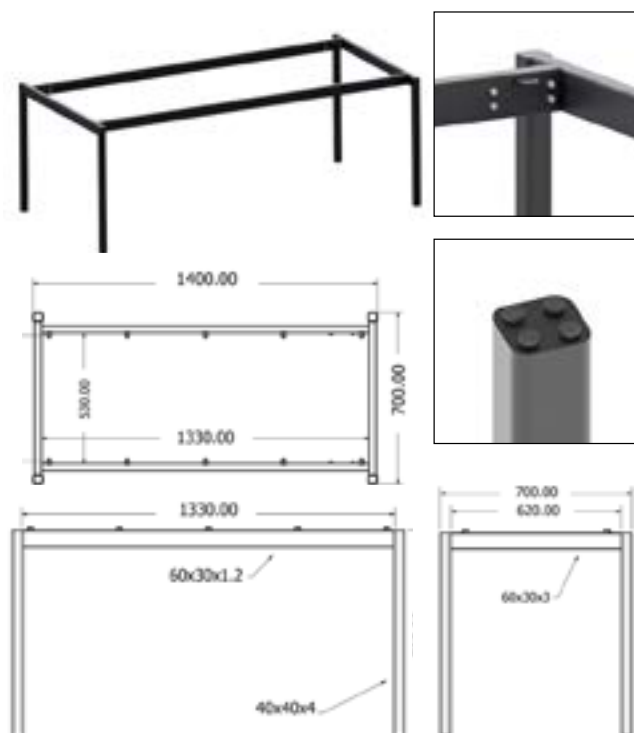

MEZO 120

JÍDELNÍ

Objednávací kód	Mezo 120
Množství	1 ks
Rozměr profilu (mm)	50x20x1,2 40x40x1,5 nohy
Hmotnost (kg)	10
Dostupné dekory na objednání (termín dodání: 6 týdnů)	 více na str. 62
Forma dodání	rozložené (knock down)
Rozměry stolové desky (mm) (deska není součástí balení)	1200 x 750
Další dostupné rozměry na objednání (pro rozměr desek)	900 x 900 1200 x 800 1100 x 680 1500 x 800

OLIVIA 140

Objednávací kód	Olivia 140
Množství	1 ks
Rozměr profilu (mm)	60x30x1,2 60x30x3 příčnický
Hmotnost (kg)	11,2
Dostupné dekory na objednání (termín dodání: 6 týdnů)	 více na str. 62
Forma dodání	rozložené (knock down)
Rozměry stolové desky (mm) (deska není součástí balení)	1400 x 700
Další dostupné rozměry na objednání (pro rozměr desek)	1200x800 1700x800 2300x900 1400x800 1800x800 2400x1000 1500x700 1800x900 2400x1200 1600x1600 2000x900 2500x1000 1600x650 2100x900 2000x1000 2100x900