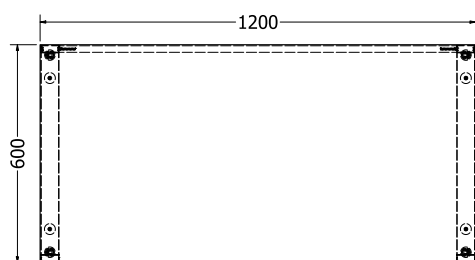

B 120

B 120

Objednací kód	B 120
Množství	1 set (2 nohy)
Rozměr profilu (mm)	50 x 20 x 1,2
Hmotnost (kg)	7,4 (2 ks)
Materiál	ocel
Skladový dekor	černá perlička (RAL 9005)
Dekor na objednání (termín dodání: 6 týdnů)	 více na str. 62
Povrchová úprava	práškové lakování
Spodní ukončení podnože	rektifikace
Rozměry stolové desky (mm) (deska není součástí balení)	optimální: 1200 x 600 minimální: 600 x 600 maximální: 1500 x 600
Forma dodání	sestavené (celosvařené)
Rozměr balení (mm)	725 x 600 x 100
Obsah balení	stolová podnož, spojovací materiál, montážní návod

MONTÁŽNÍ
NÁVODY