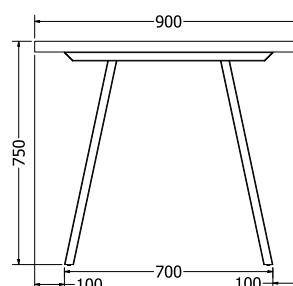

MONTÁŽNÍ
NÁVODY

ONIX

ONIX

Objednací kód	Onix
Množství	1 set (2 nohy)
Rozměr profilu (mm)	80 x 40 x 1,5
Hmotnost (kg)	14,3
Materiál	ocel
Skladový dekor	černá perlička (RAL 9005)
Dekor na objednání (termín dodání: 6 týdnů)	
	více na str. 62
Povrchová úprava	práškové lakování
Spodní ukončení podnože	rektifikace
Rozměry stolové desky (mm) (deska není součástí balení)	optimální: 1500 x 800 minimální: 700 x 680 maximální: 1800 x 900
Forma dodání	sestavené (celosvařené)
Rozměr balení (mm)	755 x 690 x 200
Obsah balení	stolová podnož, spojovací materiál, montážní návod

MONTÁŽNÍ
NÁVODY

MILANO

MILANO

Objednáací kód	Milano
Množství	1 set (2 nohy)
Rozměr profilu (mm)	90x30x1,2
Hmotnost (kg)	10,1
Materiál	ocel
Skladový dekor	černá perlička (RAL 9005)
Dekor na objednání (termín dodání: 6 týdnů)	 více na str. 62
Povrchová úprava	práškové lakování
Spodní ukončení podnože	plastové podložky
Rozměry stolové desky (mm) (deska není součástí balení)	optimální: 1500x800 minimální: 1400x800 maximální: 1800x900
Forma dodání	sestavené (celosvařené)
Rozměr balení (mm)	710x720x185
Obsah balení	stolová podnož, spojovací materiál, montážní návod

MONTÁŽNÍ
VIDEOMONTÁŽNÍ
NÁVODY

HANA

HANA

Objednáací kód	Hana
Množství	1 set (2 nohy)
Rozměr profilu (mm)	80x20x1,5
Hmotnost (kg)	9,3
Materiál	ocel
Skladový dekor	černá perlička (RAL 9005)
Dekor na objednání (termín dodání: 6 týdnů)	 více na str. 62
Povrchová úprava	práškové lakování
Spodní ukončení podnože	plastové podložky
Rozměry stolové desky (mm) (deska není součástí balení)	optimální: 1500x800 minimální: 700x680 maximální: 1500x800
Forma dodání	sestavené (celosvařené)
Rozměr balení (mm)	710x670x225
Obsah balení	stolová podnož, spojovací materiál, montážní návod