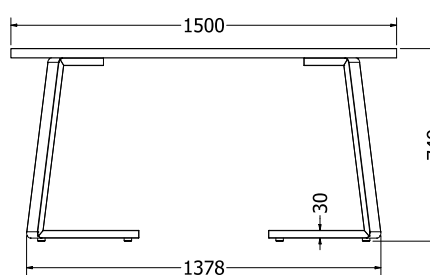

FRIDA

FRIDA

Objednáací kód	Frida
Množství	1 set (2 nohy)
Rozměr profilu (mm)	60 x 30 x 1,2
Hmotnost (kg)	10,14 (2 ks)
Materiál	ocel
Skladový dekor	černá perlička (RAL 9005)
Dekor na objednání (termín dodání: 6 týdnů)	 více na str. 62
Povrchová úprava	práškové lakování
Spodní ukončení podnože	rektifikace
Rozměry stolové desky (mm) (deska není součástí balení)	optimální: 1500 x 800 minimální: 1200 x 800 maximální: 2000 x 1000
Forma dodání	sestavené (celosvařené)
Rozměr balení (mm)	785 x 520 x 705
Obsah balení	stolová podnož, spojovací materiál, montážní návod

MONTÁŽNÍ
NÁVODY

BRUNN