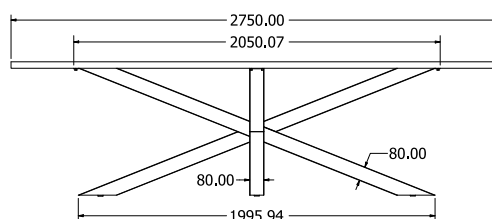

OMEGA

OMEGA

Objednáací kód	Omega
Množství	1 ks
Rozměr profilu (mm)	80 x 80 x 1,5
Hmotnost (kg)	21,7
Materiál	ocel
Skladový dekor	černá perlička (RAL 9005)
Dekor na objednání (termín dodání: 6 týdnů)	 více na str. 62
Povrchová úprava	práškové lakování
Spodní ukončení podnože	rektifikace
Rozměry stolové desky (mm) (deska není součástí balení)	optimální: 2750 x 1300 minimální: 2100 x 1100 maximální: 2850 x 1300
Forma dodání	rozložené (knock down)
Rozměr balení (mm)	2050 x 750 x 85
Obsah balení	stolová podnož, spojovací materiál, montážní návod

MONTÁŽNÍ
NÁVODY