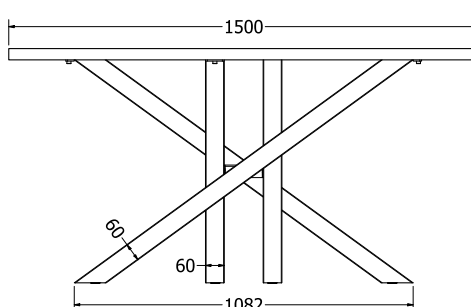

MONTÁŽNÍ
NÁVODY

VESTA 180

VESTA 180

Objednáací kód	Vesta 180
Množství	1 ks
Rozměr profilu (mm)	80 x 60 x 1,5
Hmotnost (kg)	14
Materiál	ocel
Skladový dekor	černá perlička (RAL 9005)
Dekor na objednání (termín dodání: 6 týdnů)	 více na str. 62
Povrchová úprava	práškové lakování
Spodní ukončení podnože	rektifikace
Rozměry stolové desky (mm) (deska není součástí balení)	optimální: 1800 x 900 minimální: 1700 x 900 maximální: 2000 x 1000
Forma dodání	rozložené (knock down)
Rozměr balení (mm)	730 x 510 x 70 + 1670 x 740 x 70
Obsah balení	stolová podnož, spojovací materiál, montážní návod

MONTÁŽNÍ
VIDEOMONTÁŽNÍ
NÁVODY

DAKOTA 150

DAKOTA 150

Objednací kód	Dakota 150
Množství	1 ks
Rozměr profilu (mm)	60 x 60 x 1,2
Hmotnost (kg)	11
Materiál	ocel
Skladový dekor	černá perlička (RAL 9005)
Dekor na objednání (termín dodání: 6 týdnů)	 více na str. 62
Povrchová úprava	práškové lakování
Spodní ukončení podnože	rektifikace
Rozměry stolové desky (mm) (deska není součástí balení)	optimální: 1500 x 800 minimální: 1200 x 700 maximální: 1600 x 850
Forma dodání	rozložené (knock down)
Rozměr balení (mm)	1350 x 145 x 145
Obsah balení	stolová podnož, spojovací materiál, montážní návod

MONTÁŽNÍ
NÁVODY

DAKOTA 180

DAKOTA 180

Objednáací kód	Dakota 180
Množství	1 ks
Rozměr profilu (mm)	60 x 60 x 1,2
Hmotnost (kg)	11,9
Materiál	ocel
Skladový dekor	černá perlička (RAL 9005)
Dekor na objednání (termín dodání: 6 týdnů)	 více na str. 62
Povrchová úprava	práškové lakování
Spodní ukončení podnože	rektifikace
Rozměry stolové desky (mm) (deska není součástí balení)	optimální: 1800 x 900 minimální: 1380 x 850 maximální: 1900 x 950
Forma dodání	rozložené (knock down)
Rozměr balení (mm)	1530 x 145 x 145
Obsah balení	stolová podnož, spojovací materiál, montážní návod