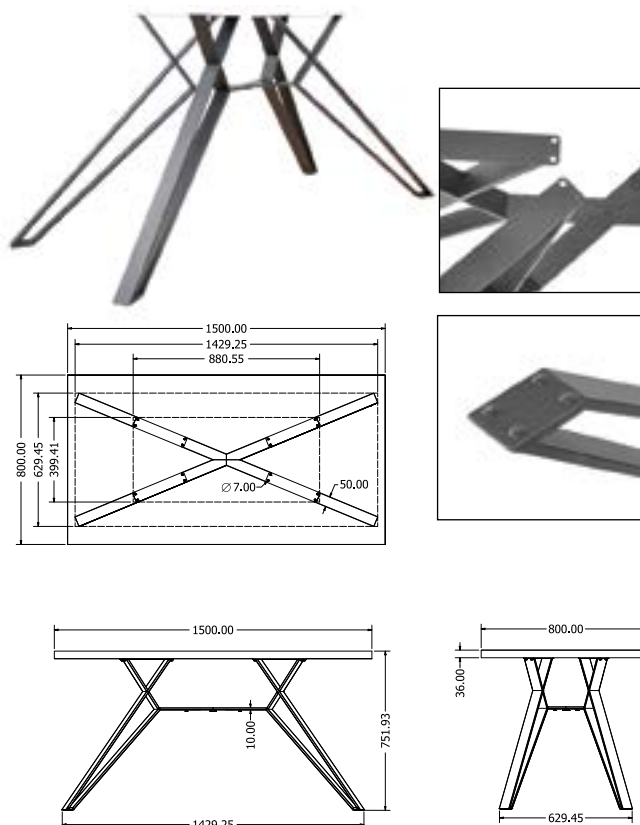

Objednáací kód	Nora 150
Množství	1 ks
Rozměr profilu (mm)	60 x 30 x 1,5
Hmotnost (kg)	17,7
Dostupné dekory na objednání (termín dodání: 6 týdnů)	<p>více na str. 62</p>
Forma dodání	rozložené (knock down)
Rozměry stolové desky (mm) (deska není součástí balení)	optimální: 1500 x 800 minimální: 1400 x 800 maximální: 1600 x 800
Další dostupné rozměry na objednání (pro rozměr desek)	1800 x 900

MIRA 170

JÍDELNÍ

Objednáací kód	Mira 170
Množství	1 ks
Rozměr profilu (mm)	60x20x2
Hmotnost (kg)	17
Dostupné dekory na objednání (termín dodání: 6 týdnů)	 více na str. 62
Forma dodání	rozložené (knock down)
Rozměry stolové desky (mm) (deska není součástí balení)	optimální: 1700x800 minimální: 1600x700 maximální: 1800x900
Další dostupné rozměry na objednání (pro rozměr desek)	1800 x 900

SELENA 150

Objednáací kód	Selena 150
Množství	1 ks
Rozměr profilu (mm)	50x10x1,5
Hmotnost (kg)	13,6
Dostupné dekory na objednání (termín dodání: 6 týdnů)	 více na str. 62
Forma dodání	rozložené (knock down)
Rozměry stolové desky (mm) (deska není součástí balení)	optimální: 1500x800 minimální: 1430x630 maximální: 1500x800
Další dostupné rozměry na objednání (pro rozměr desek)	1800 x 900