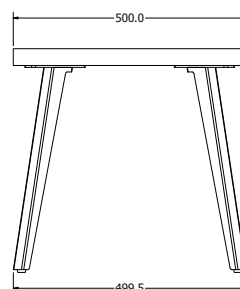

MONTÁŽNÍ
NÁVODY

TOKYO COFFEE

TOKYO COFFEE

Objednací kód	Tokyo coffee
Množství	1 set (4 nohy)
Rozměr profilu (mm)	30 x 10 x 1
Hmotnost (kg)	3,2 (4ks)
Materiál	ocel
Skladový dekor	černá perlička (RAL 9005)
Dekor na objednání (termín dodání: 6 týdnů)	 <p>více na str. 62</p>
Povrchová úprava	práškové lakování
Spodní ukončení podnože	plastové podložky
Rozměry stolové desky (mm) (deska není součástí balení)	optimální: 1000 x 500 nebo Ø 600 minimální: 500 x 500 nebo Ø 500 maximální: 1300 x 600 nebo Ø 800
Forma dodání	sestavené (celosvařené)
Rozměr balení (mm)	500 x 210 x 90
Obsah balení	stolová podnož, spojovací materiál, montážní návod

MONTÁŽNÍ
NÁVODY

RODOS COFFEE

RODOS COFFEE

Objednáací kód	Rodos coffee
Množství	1 set (4 nohy)
Rozměr profilu (mm)	60 x 30 x 2
Hmotnost (kg)	2,9 (4ks)
Materiál	ocel
Skladový dekor	černá perlička (RAL 9005)
Dekor na objednání (termín dodání: 6 týdnů)	 více na str. 62
Povrchová úprava	práškové lakování
Spodní ukončení podnože	rektifikace
Rozměry stolové desky (mm) (deska není součástí balení)	optimální: 1000 x 500 nebo \varnothing 600 minimální: 500 x 500 nebo \varnothing 500 maximální: 1300 x 600 nebo \varnothing 800
Forma dodání	sestavené (celosvařené)
Rozměr balení (mm)	500 x 175 x 70
Obsah balení	stolová podnož, spojovací materiál, montážní návod

MONTÁŽNÍ
NÁVODY

ONIX COFFEE

ONIX COFFEE

Objednáací kód	Onix coffee
Množství	1 set (2 nohy)
Rozměr profilu (mm)	60x30x1,2
Hmotnost (kg)	4,7
Materiál	ocel
Skladový dekor	černá perlička (RAL 9005)
Dekor na objednání (termín dodání: 6 týdnů)	 více na str. 62
Povrchová úprava	práškové lakování
Spodní ukončení podnože	rektifikace
Rozměry stolové desky (mm) (deska není součástí balení)	optimální: 1000x500 minimální: 600x420 maximální: 1200x600
Forma dodání	sestavené (celosvařené)
Rozměr balení (mm)	470x445x150
Obsah balení	stolová podnož, spojovací materiál, montážní návod