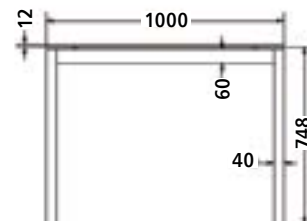

OLIVIA 200

OLIVIA 200

Objednací kód	Olivia 200
Množství	1 ks
Rozměr profilu (mm)	40 x 40 x 4, 60 x 30 x 3 (na hloubku), 60 x 30 x 1,2 (příčnicky)
Hmotnost (kg)	28,7
Materiál	ocel
Skladový dekor	černá perlička (RAL 9005)
Dekor na objednání (termín dodání: 6 týdnů)	 více na str. 62
Povrchová úprava	práškové lakování
Spodní ukončení podnože	plastové podložky
Rozměry stolové desky (mm) (deska není součástí balení)	2000 x 1000
Forma dodání	rozložené (knock down)
Rozměr balení (mm)	1055 x 810 x 155 + 1940 x 80 x 65
Obsah balení	stolová podnož, spojovací materiál, montážní návod
Další dostupné rozměry na objednání (pro rozměr desek)	<table border="0"> <tr> <td>1200x800</td> <td>1600x650</td> <td>2100x900</td> </tr> <tr> <td>1400x700</td> <td>1700x800</td> <td>2300x900</td> </tr> <tr> <td>1400x800</td> <td>1800x800</td> <td>2400x1000</td> </tr> <tr> <td>1500x700</td> <td>1800x900</td> <td>2400x1200</td> </tr> <tr> <td>1600x1600</td> <td>2000x900</td> <td>2500x1000</td> </tr> </table>

MONTÁŽNÍ
NÁVODY