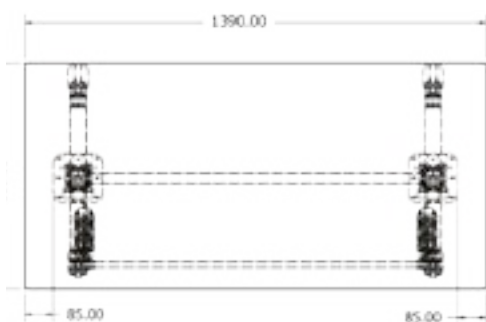

FOLDING

FOLDING

Objednací kód	Folding
Množství	1 ks
Rozměr profilu (mm)	50x25x1,5 Ø 50x2
Hmotnost (kg)	5,5
Materiál	ocel
Skladový dekor	černá perlička (RAL 9005)
Dekor na objednání (termín dodání: 6 týdnů)	 více na str. 62
Povrchová úprava	práškové lakování
Spodní ukončení podnože	rektifikace
Rozměry stolové desky (mm) (deska není součástí balení)	optimální: 1390x680 minimální: 900x680 maximální: 1500x680
Forma dodání	rozložené (knock down)
Rozměr balení (mm)	1010x550x110
Obsah balení	stolová podnož, spojovací materiál, montážní návod

MONTÁŽNÍ
NÁVODY