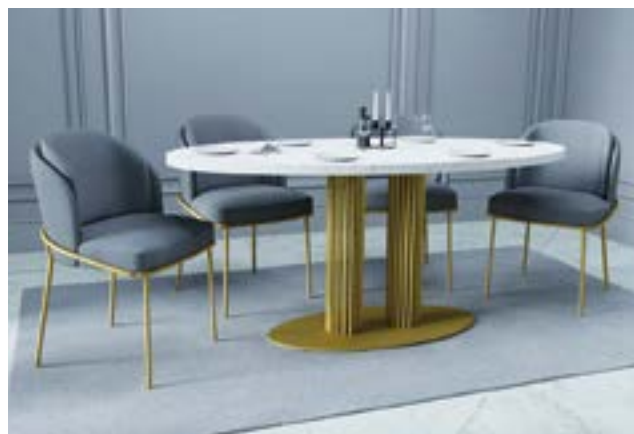

AFINA DOUBLE