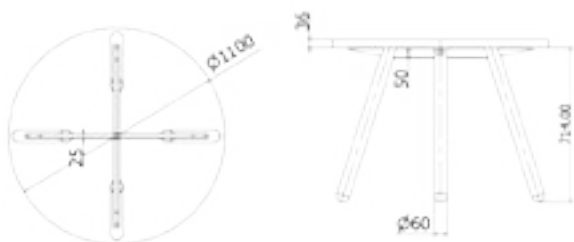

Objednáací kód	Fusion Rondo 4
Množství	1 ks
Rozměr profilu (mm)	Ø60 x 1,2 horní část 50 x 25 x 1,5
Hmotnost (kg)	8,9
Dostupné dekory na objednání (termín dodání: 6 týdnů)	více na str. 62
Forma dodání	rozložené (knock down)
Rozměry stolové desky (mm) (deska není součástí balení)	optimální: Ø1100 minimální: Ø1000 maximální: Ø1200
Další dostupné rozměry na objednání (pro rozměr desek)	1300 x 1500