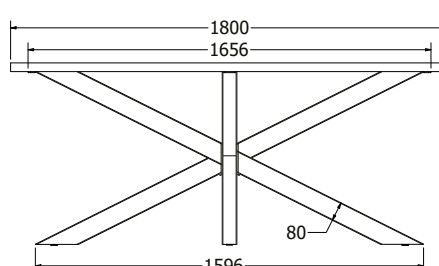

AKTUÁLNÍ
SORTIMENT
A CENY

VESTA 150

VESTA 150

Objednáací kód	Vesta 150
Množství	1 ks
Rozměr profilu (mm)	80x40x1,5
Hmotnost (kg)	13,8
Materiál	ocel
Skladový dekor	černá perlička (RAL 9005)
Dekor na objednání (termín dodání: 6 týdnů)	 více na str. 62
Povrchová úprava	práškové lakování
Spodní ukončení podnože	rektifikace
Rozměry stolové desky (mm) (deska není součástí balení)	optimální: 1500x800 minimální: 1440x740 maximální: 1800x900
Forma dodání	rozložené (knock down)
Rozměr balení (mm)	730 x 430 x 40 + 1440 x 730 x 50
Obsah balení	stolová podnož, spojovací materiál, montážní návod

MONTÁŽNÍ
NÁVODY

VESTA 180

VESTA 180

Objednáací kód	Vesta 180
Množství	1 ks
Rozměr profilu (mm)	80 x 60 x 1,5
Hmotnost (kg)	14
Materiál	ocel
Skladový dekor	černá perlička (RAL 9005)
Dekor na objednání (termín dodání: 6 týdnů)	 více na str. 62
Povrchová úprava	práškové lakování
Spodní ukončení podnože	rektifikace
Rozměry stolové desky (mm) (deska není součástí balení)	optimální: 1800 x 900 minimální: 1700 x 900 maximální: 2000 x 1000
Forma dodání	rozložené (knock down)
Rozměr balení (mm)	730 x 510 x 70 + 1670 x 740 x 70
Obsah balení	stolová podnož, spojovací materiál, montážní návod

MONTÁŽNÍ
VIDEOMONTÁŽNÍ
NÁVODY

DAKOTA 150

DAKOTA 150

Objednací kód	Dakota 150
Množství	1 ks
Rozměr profilu (mm)	60 x 60 x 1,2
Hmotnost (kg)	11
Materiál	ocel
Skladový dekor	černá perlička (RAL 9005)
Dekor na objednání (termín dodání: 6 týdnů)	 více na str. 62
Povrchová úprava	práškové lakování
Spodní ukončení podnože	rektifikace
Rozměry stolové desky (mm) (deska není součástí balení)	optimální: 1500 x 800 minimální: 1200 x 700 maximální: 1600 x 850
Forma dodání	rozložené (knock down)
Rozměr balení (mm)	1350 x 145 x 145
Obsah balení	stolová podnož, spojovací materiál, montážní návod