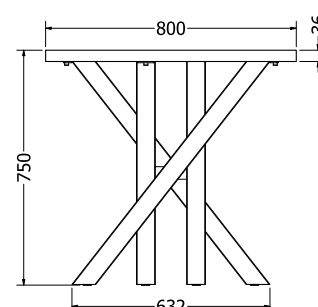

MONTÁŽNÍ
NÁVODY

VESTA 180

VESTA 180

Objednáací kód	Vesta 180
Množství	1 ks
Rozměr profilu (mm)	80 x 60 x 1,5
Hmotnost (kg)	14
Materiál	ocel
Skladový dekor	černá perlička (RAL 9005)
Dekor na objednání (termín dodání: 6 týdnů)	 více na str. 62
Povrchová úprava	práškové lakování
Spodní ukončení podnože	rektifikace
Rozměry stolové desky (mm) (deska není součástí balení)	optimální: 1800 x 900 minimální: 1700 x 900 maximální: 2000 x 1000
Forma dodání	rozložené (knock down)
Rozměr balení (mm)	730 x 510 x 70 + 1670 x 740 x 70
Obsah balení	stolová podnož, spojovací materiál, montážní návod

MONTÁŽNÍ
VIDEOMONTÁŽNÍ
NÁVODY

DAKOTA 150

DAKOTA 150

Objednací kód	Dakota 150
Množství	1 ks
Rozměr profilu (mm)	60 x 60 x 1,2
Hmotnost (kg)	11
Materiál	ocel
Skladový dekor	černá perlička (RAL 9005)
Dekor na objednání (termín dodání: 6 týdnů)	 více na str. 62
Povrchová úprava	práškové lakování
Spodní ukončení podnože	rektifikace
Rozměry stolové desky (mm) (deska není součástí balení)	optimální: 1500 x 800 minimální: 1200 x 700 maximální: 1600 x 850
Forma dodání	rozložené (knock down)
Rozměr balení (mm)	1350 x 145 x 145
Obsah balení	stolová podnož, spojovací materiál, montážní návod

MONTÁŽNÍ
NÁVODY

DAKOTA 180

DAKOTA 180

Objednáací kód	Dakota 180
Množství	1 ks
Rozměr profilu (mm)	60 x 60 x 1,2
Hmotnost (kg)	11,9
Materiál	ocel
Skladový dekor	černá perlička (RAL 9005)
Dekor na objednání (termín dodání: 6 týdnů)	 více na str. 62
Povrchová úprava	práškové lakování
Spodní ukončení podnože	rektifikace
Rozměry stolové desky (mm) (deska není součástí balení)	optimální: 1800 x 900 minimální: 1380 x 850 maximální: 1900 x 950
Forma dodání	rozložené (knock down)
Rozměr balení (mm)	1530 x 145 x 145
Obsah balení	stolová podnož, spojovací materiál, montážní návod