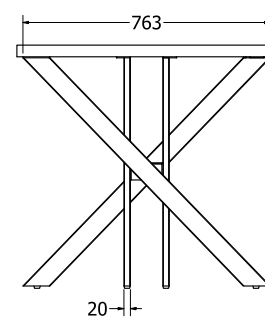

TORINO

TORINO

Objednáací kód	Torino
Množství	1 ks
Rozměr profilu (mm)	60x20x1,2
Hmotnost (kg)	7
Materiál	ocel
Skladový dekor	černá perlička (RAL 9005)
Dekor na objednání (termín dodání: 6 týdnů)	
	více na str. 62
Povrchová úprava	práškové lakování
Spodní ukončení podnože	rektifikace
Rozměry stolové desky (mm) (deska není součástí balení)	optimální: 900x900 nebo $\varnothing$ 900 minimální: 800x800 nebo $\varnothing$ 800 maximální: 1000x1000 nebo $\varnothing$ 1000
Forma dodání	rozložené (knock down)
Rozměr balení (mm)	1270 x 123 x 133
Obsah balení	stolová podnož, spojovací materiál, montážní návod

MONTÁŽNÍ
NÁVODY