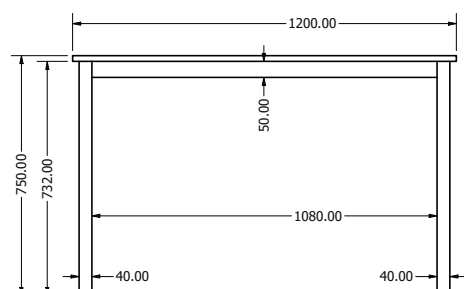

MEZO 1208

MEZO 1208

Objednáací kód	Mezo 1208
Množství	1 ks
Rozměr profilu (mm)	50 x 20 x 1,2 40 x 40 x 1,5 (nohy)
Hmotnost (kg)	10
Materiál	ocel
Skladový dekor	černá perlička (RAL 9005)
Dekor na objednání (termín dodání: 6 týdnů)	 více na str. 62 (katalog červen 2025)
Povrchová úprava	práškové lakování
Spodní ukončení podnože	plastové podložky
Rozměry stolové desky (mm) (deska není součástí balení)	1200x800
Forma dodání	rozložené (knock down)
Rozměr balení (mm)	1095x160x100
Obsah balení	stolová podnož, spojovací materiál, montážní návod
Další dostupné rozměry na objednání (pro rozměr desek)	1100 x 680 1200 x 750 900 x 900 1500 x 800

MONTÁŽNÍ
NÁVODY