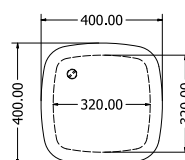

Objednací kód	Sitaro notebook
Množství	1 ks
Rozměr profilu (mm)	Ø32 x 2,8
Hmotnost (kg)	11,5
Dostupné dekory na objednání (termín dodání: 6 týdnů)	 více na str. 62
Forma dodání	sestavené (celosvařené)
Rozměry stolové desky (mm)	400 x 400 x 3