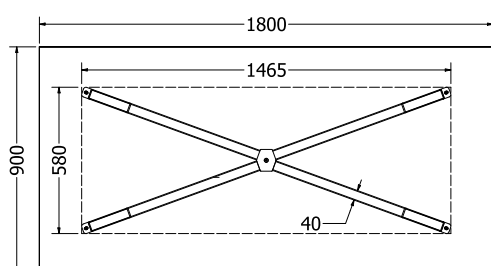

MONTÁŽNÍ
NÁVODY

DAKOTA 180

DAKOTA 180

Objednáací kód	Dakota 180
Množství	1 ks
Rozměr profilu (mm)	60 x 60 x 1,2
Hmotnost (kg)	11,9
Materiál	ocel
Skladový dekor	černá perlička (RAL 9005)
Dekor na objednání (termín dodání: 6 týdnů)	 více na str. 62
Povrchová úprava	práškové lakování
Spodní ukončení podnože	rektifikace
Rozměry stolové desky (mm) (deska není součástí balení)	optimální: 1800 x 900 minimální: 1380 x 850 maximální: 1900 x 950
Forma dodání	rozložené (knock down)
Rozměr balení (mm)	1530 x 145 x 145
Obsah balení	stolová podnož, spojovací materiál, montážní návod

MONTÁŽNÍ
NÁVODY

PORTO

PORTO

Objednáací kód	Porto
Množství	1 ks
Rozměr profilu (mm)	80 x 40 x 1,5
Hmotnost (kg)	18,1
Materiál	ocel
Skladový dekor	černá perlička (RAL 9005)
Dekor na objednání (termín dodání: 6 týdnů)	 více na str. 62
Povrchová úprava	práškové lakování
Spodní ukončení podnože	rektifikace
Rozměry stolové desky (mm) (deska není součástí balení)	optimální: 1800 x 900 minimální: 1500 x 600 maximální: 1800 x 900
Forma dodání	rozložené (knock down)
Rozměr balení (mm)	820 x 740 x 185
Obsah balení	stolová podnož, spojovací materiál, montážní návod

MONTÁŽNÍ
NÁVODY

OMEGA

OMEGA

Objednáací kód	Omega
Množství	1 ks
Rozměr profilu (mm)	80 x 80 x 1,5
Hmotnost (kg)	21,7
Materiál	ocel
Skladový dekor	černá perlička (RAL 9005)
Dekor na objednání (termín dodání: 6 týdnů)	 více na str. 62
Povrchová úprava	práškové lakování
Spodní ukončení podnože	rektifikace
Rozměry stolové desky (mm) (deska není součástí balení)	optimální: 2750 x 1300 minimální: 2100 x 1100 maximální: 2850 x 1300
Forma dodání	rozložené (knock down)
Rozměr balení (mm)	2050 x 750 x 85
Obsah balení	stolová podnož, spojovací materiál, montážní návod