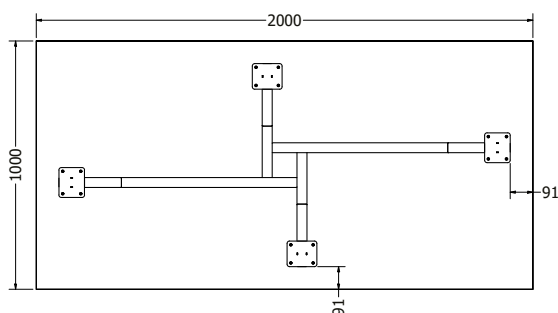

HERTZ 200

HERTZ 200

Objednávací kód	Hertz 200
Množství	1 ks
Rozměr profilu (mm)	100x40x2
Hmotnost (kg)	14,2
Materiál	ocel
Skladový dekor	černá perlička (RAL 9005)
Dekor na objednání (termín dodání: 6 týdnů)	 více na str. 62
Povrchová úprava	práškové lakování
Spodní ukončení podnože	rektifikace
Rozměry stolové desky (mm) (deska není součástí balení)	optimální: 2000x1000 minimální: 2000x1000 maximální: 2200x1200
Forma dodání	rozložené (knock down)
Rozměr balení (mm)	900x890x125
Obsah balení	stolová podnož, spojovací materiál, montážní návod
Další dostupné rozměry na objednání (pro rozměr desek)	2200 x 1200 2500 x 1300 2200 x 1300 2700 x 1400

MONTÁŽNÍ
NÁVODY