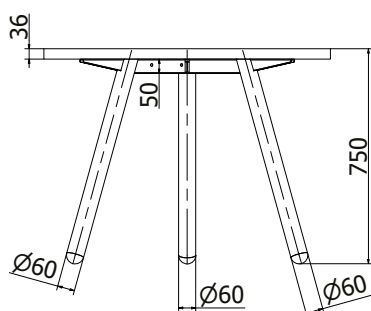

FUSION RONDO 3

FUSION RONDO 3

Objednáací kód	Fusion Rondo 3
Množství	1 ks
Rozměr profilu (mm)	Ø 60 x 1,2 horní část 50 x 25 x 1,5
Hmotnost (kg)	6,8
Materiál	ocel
Skladový dekor	černá perlička (RAL 9005)
Dekor na objednání (termín dodání: 6 týdnů)	 více na str. 62
Povrchová úprava	práškové lakování
Spodní ukončení podnože	plastové zaoblené koncovky
Rozměry stolové desky (mm) (deska není součástí balení)	optimální: Ø 1100 minimální: Ø 1000 maximální: Ø 1200
Forma dodání	rozložené (knock down)
Rozměr balení (mm)	940 x 510 x 115 475 x 5475 x 50
Obsah balení	stolová podnož, spojovací materiál, montážní návod
Další dostupné rozměry na objednání (pro rozměr desek)	Ø 1300 – 1500

MONTÁŽNÍ
NÁVODY