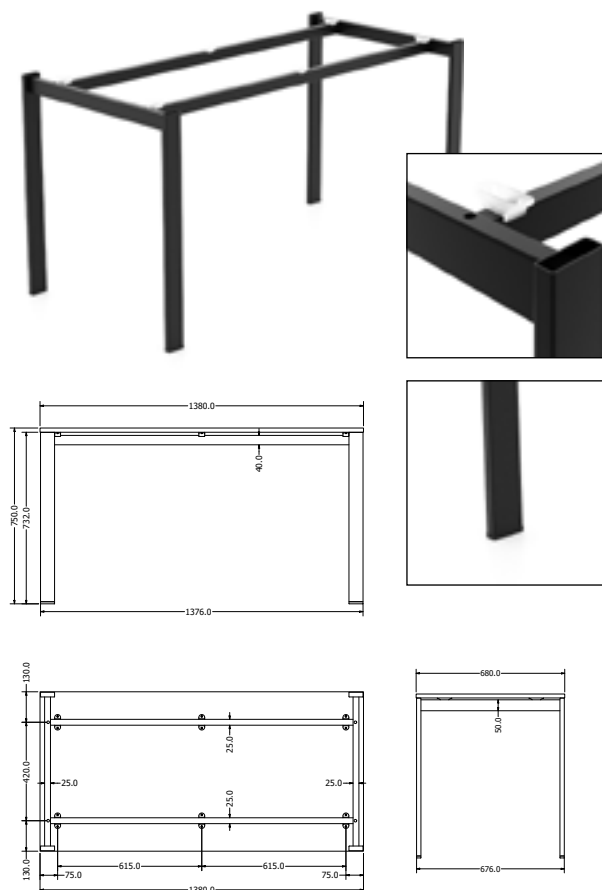

Objednáací kód	Office Adam
Množství	1 ks
Rozměr profilu (mm)	60x20x1,5 40x20x2 příčnický
Hmotnost (kg)	13,1
Dostupné dekory na objednání (termín dodání: 6 týdnů)	 více na str. 62
Forma dodání	rozložené (knock down)
Rozměry stolové desky (mm) (deska není součástí balení)	1380x680