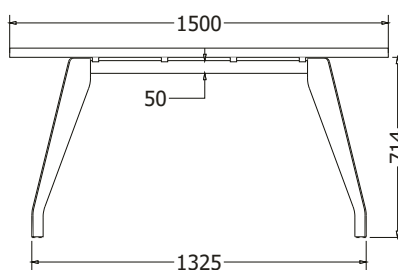

TOWN 150

TOWN 150

Objednáací kód	Town 150
Množství	1 ks
Rozměr profilu (mm)	60x30x3, 50x25x1,5 (příčnický), 8 (nohy)
Hmotnost (kg)	23,4
Materiál	ocel
Skladový dekor	černá perlička (RAL 9005)
Dekor na objednání (termín dodání: 6 týdnů)	 více na str. 62
Povrchová úprava	práškové lakování
Spodní ukončení podnože	plastové podložky
Rozměry stolové desky (mm) (deska není součástí balení)	optimální: 1500x800 minimální: 1350x743 maximální: 1600x800
Forma dodání	rozložené (knock down)
Rozměr balení (mm)	960x50x55 + 780x840x105
Obsah balení	stolová podnož, spojovací materiál, montážní návod
Další dostupné rozměry na objednání (pro rozměr desek)	1800x900 2200x1200 2400x1200 2000x1000 2400x1000 2750x1300 1350x750

MONTÁŽNÍ
VIDEO

MONTÁŽNÍ
NÁVODY