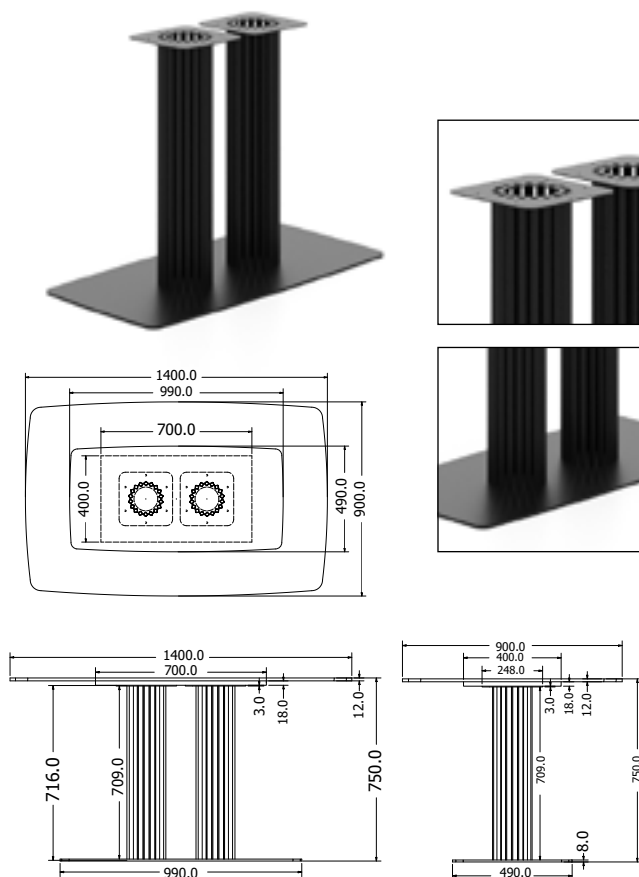

DARIO 180

Objednáací kód	Dario 180
Množství	1 ks
Rozměr profilu (mm)	60 x 20 x 2 60 x 80 x 3 (centrální rám)
Hmotnost (kg)	63
Dostupné dekory na objednání (termín dodání: 6 týdnů)	 více na str. 62
Forma dodání	sestavené (celosvařené)
Rozměry stolové desky (mm) (deska není součástí balení)	minimální: 1800 x 800 maximální: 2400 x 800 (při rozložení)
Další dostupné rozměry na objednání (pro rozměr desek)	více na www.kooplast.cz

HORECA 490

CENTRÁLNÍ

Objednáací kód	Horeca 490
Množství	1 ks
Rozměr profilu (mm)	Ø 80 x 80 x 1,5 8 spodní část
Hmotnost (kg)	20
Dostupné dekory na objednání (termín dodání: 6 týdnů)	<p>více na str. 62</p>
Forma dodání	sestavené (celosvařené)
Rozměry stolové desky (mm) (deska není součástí balení)	optimální: 800x800 minimální: 500x500 maximální: 900x900

HORECA DOUBLE

Objednáací kód	Horeca double
Množství	1 ks
Rozměr profilu (mm)	80 x 80 x 1,5
Hmotnost (kg)	23,4
Dostupné dekory na objednání (termín dodání: 6 týdnů)	<p>více na str. 62</p>
Forma dodání	sestavené (celosvařené)
Rozměry stolové desky (mm) (deska není součástí balení)	optimální: 1200x680 minimální: 800 x 400 maximální: 1400 x 700

TEREZA

CENTRÁLNÍ

Objednáací kód	Tereza
Množství	1 ks
Rozměr profilu (mm)	15 x 15 x 1,5
Hmotnost (kg)	41,6
Dostupné dekory na objednání (termín dodání: 6 týdnů)	 více na str. 62
Forma dodání	sestavené (celosvařené)
Rozměry stolové desky (mm) (deska není součástí balení)	optimální: 1400x900 minimální: 1000 x 500 maximální: 1500 x 900