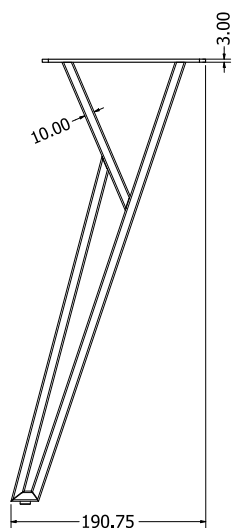

TOKYO COFFEE

TOKYO COFFEE

Objednací kód	Tokyo coffee
Množství	1 set (4 nohy)
Rozměr profilu (mm)	30 x 10 x 1
Hmotnost (kg)	3,2 (4ks)
Materiál	ocel
Skladový dekor	černá perlička (RAL 9005)
Dekor na objednání (termín dodání: 6 týdnů)	více na str. 62
Povrchová úprava	práškové lakování
Spodní ukončení podnože	plastové podložky
Rozměry stolové desky (mm) (deska není součástí balení)	optimální: 1000 x 500 nebo Ø 600 minimální: 500 x 500 nebo Ø 500 maximální: 1300 x 600 nebo Ø 800
Forma dodání	sestavené (celosvařené)
Rozměr balení (mm)	500 x 210 x 90
Obsah balení	stolová podnož, spojovací materiál, montážní návod

MONTÁŽNÍ
NÁVODY