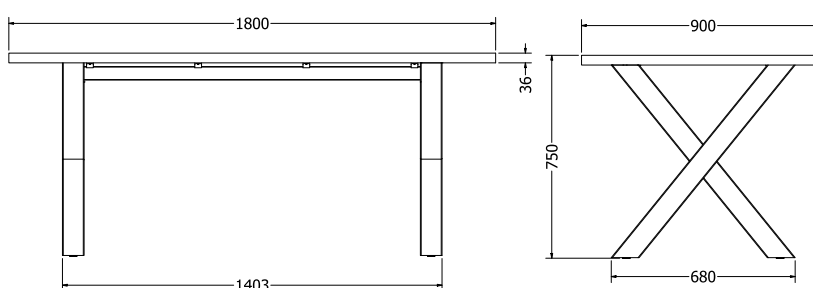

XENA 1

XENA 1

Objednáací kód	Xena 1
Množství	1 ks
Rozměr profilu (mm)	80x80x1,5, 50x25x1,5 (příčnice)
Hmotnost (kg)	20,3
Materiál	ocel
Skladový dekor	černá perlička (RAL 9005)
Dekor na objednání (termín dodání: 6 týdnů)	 více na str. 62
Povrchová úprava	práškové lakování
Spodní ukončení podnože	plastové podložky
Rozměry stolové desky (mm) (deska není součástí balení)	optimální: 1800x900 minimální: 1500x750 maximální: 1900x900
Forma dodání	rozložené (knock down)
Rozměr balení (mm)	685 x 720 x 165 + 1405 x 50 x 50
Obsah balení	stolová podnož, spojovací materiál, montážní návod

MONTÁŽNÍ
NÁVODY