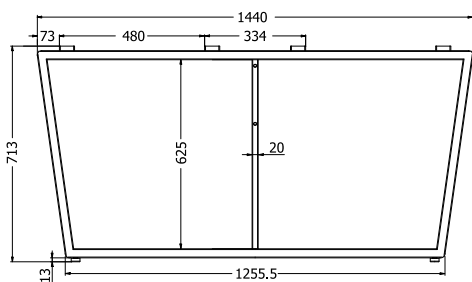

Objednáací kód	Duet
Množství	1 set (2 nohy)
Rozměr profilu (mm)	60x30x1,2
Hmotnost (kg)	16,4
Dostupné dekory na objednání (termín dodání: 6 týdnů)	 více na str. 62
Forma dodání	sestavené (celosvařené)
Rozměry stolové desky (mm) (deska není součástí balení)	optimální: 1390x680 (2ks) minimální: 1000x680 (2ks) maximální: 1800x680 (2ks)

Objednáací kód	Enzo
Množství	1 set (2 nohy)
Rozměr profilu (mm)	50x20x1,2
Hmotnost (kg)	6
Dostupné dekory na objednání (termín dodání: 6 týdnů)	 více na str. 62
Forma dodání	sestavené (celosvařené)
Rozměry stolové desky (mm) (deska není součástí balení)	optimální: 1300x750 minimální: 600x680 maximální: 1500x750