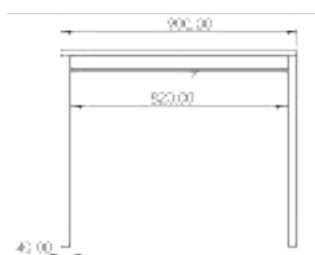

MONTÁŽNÍ
VIDEOMONTÁŽNÍ
NÁVODY

OLIVIA R

OLIVIA R

Objednáací kód	Olivia R
Množství	1 ks
Rozměr profilu (mm)	40 x 40 x 4 60 x 20 x 2 (příčnice) 50 x 20 x 1,5 (středový rám)
Hmotnost (kg)	37,8
Materiál	ocel
Skladový dekor	černá perlička (RAL 9005)
Dekor na objednání (termín dodání: 6 týdnů)	 více na str. 62
Povrchová úprava	práškové lakování
Spodní ukončení podnože	plastové podložky
Rozměry stolové desky (mm) (deska není součástí balení)	minimální: 1800 x 900 maximální: 2600 x 900 (při rozložení)
Forma dodání	sestavené (celosvařené)
Rozměr balení (mm)	1100x820x160 + 1900x100x70
Obsah balení	stolová podnož, spojovací materiál, montážní návod
Další dostupné rozměry na objednání (pro rozměr desek)	2000/2900 x 900 další rozměry na www.kooplast.cz

MONTÁŽNÍ
VIDEOMONTÁŽNÍ
NÁVODY

DARIO

DARIO

Objednáací kód	Dario
Množství	1 ks
Rozměr profilu (mm)	60x20x2 60x80x3 (centrální rám)
Hmotnost (kg)	49
Materiál	ocel
Skladový dekor	černá perlička (RAL 9005)
Dekor na objednání (termín dodání: 6 týdnů)	 více na str. 62
Povrchová úprava	práškové lakování
Spodní ukončení podnože	rektifikace
Rozměry stolové desky (mm) (deska není součástí balení)	minimální: 1400x900 maximální: 1900x900 (při rozložení)
Forma dodání	sestavené (celosvařené)
Rozměr balení (mm)	1150x 800x160 + 1570x100x60
Obsah balení	stolová podnož, spojovací materiál, montážní návod
Další dostupné rozměry na objednání (pro rozměr desek)	1800/2400 x 900 další rozměry na www.kooplast.cz