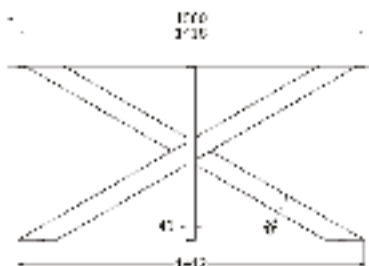

VESTA 150

VESTA 150

Objednáací kód	Vesta 150
Množství	1 ks
Rozměr profilu (mm)	80x40x1,5
Hmotnost (kg)	13,8
Materiál	ocel
Skladový dekor	černá perlička (RAL 9005)
Dekor na objednání (termín dodání: 6 týdnů)	 více na str. 62
Povrchová úprava	práškové lakování
Spodní ukončení podnože	rektifikace
Rozměry stolové desky (mm) (deska není součástí balení)	optimální: 1500x800 minimální: 1440x740 maximální: 1800x900
Forma dodání	rozložené (knock down)
Rozměr balení (mm)	730 x 430 x 40 + 1440 x 730 x 50
Obsah balení	stolová podnož, spojovací materiál, montážní návod

MONTÁŽNÍ
NÁVODY