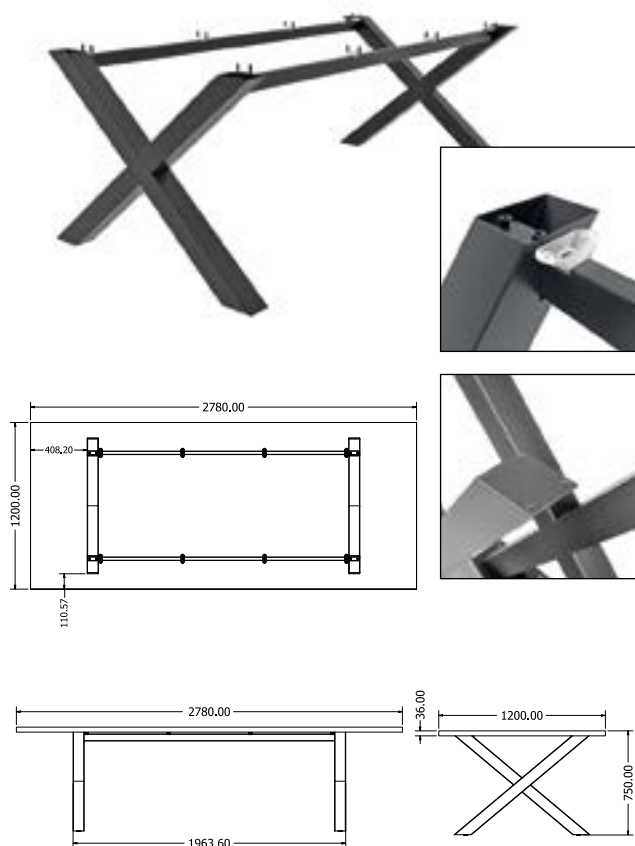

SAFIRA

JÍDELNÍ

XENA 2

Objednáací kód	Safira
Množství	1 ks
Rozměr profilu (mm)	Ø 10
Hmotnost (kg)	20
Dostupné dekory na objednání (termín dodání: 6 týdnů)	 více na str. 62
Forma dodání	sestavené (celosvařené)
Rozměry stolové desky (mm) (deska není součástí balení)	optimální: Ø 1300 minimální: Ø 950 maximální: Ø 1500

Objednáací kód	Xena 2
Množství	1 ks
Rozměr profilu (mm)	80 x 80 x 1,5
Hmotnost (kg)	30,5
Dostupné dekory na objednání (termín dodání: 6 týdnů)	 více na str. 62
Forma dodání	rozložené (knock down)
Rozměry stolové desky (mm) (deska není součástí balení)	optimální: 2750 x 1100 minimální: 2000 x 1000 maximální: 2800 x 1200