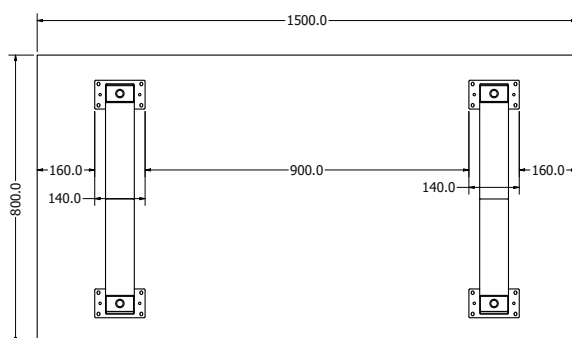

Objednací kód	Onix
Množství	1 set (2 nohy)
Rozměr profilu (mm)	80 x 40 x 1,5
Hmotnost (kg)	14,3
Materiál	ocel
Skladový dekor	černá perlička (RAL 9005)
Dekor na objednání (termín dodání: 6 týdnů)	
	více na str. 62
Povrchová úprava	práškové lakování
Spodní ukončení podnože	rektifikace
Rozměry stolové desky (mm) (deska není součástí balení)	optimální: 1500 x 800 minimální: 700 x 680 maximální: 1800 x 900
Forma dodání	sestavené (celosvařené)
Rozměr balení (mm)	755 x 690 x 200
Obsah balení	stolová podnož, spojovací materiál, montážní návod

MONTÁŽNÍ
NÁVODY