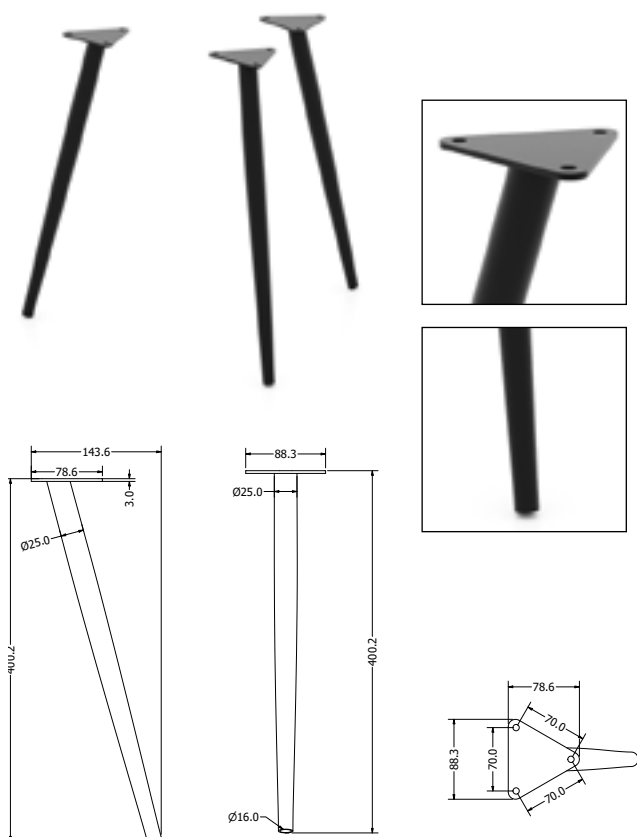

EASY COFFEE

KONFERENČNÍ

Objednávací kód	Easy coffee
Množství	1 set (4 nohy)
Rozměr profilu (mm)	Ø21,3 x 1,5
Hmotnost (kg)	1,7
Dostupné dekory na objednání (termín dodání: 6 týdnů)	 více na str. 62
Forma dodání	sestavené (celosvařené)
Rozměry stolové desky (mm) (deska není součástí balení)	optimální: 1000x500 nebo Ø600 minimální: 500x500 nebo Ø500 maximální: 1300x600 nebo Ø800

FLAKE BIG

KONFERENCEČNÍ

FLAKE SMALL

Objednací kód	Flake big
Množství	1 set (3 nohy)
Rozměr profilu (mm)	Ø 25 x 1,5
Hmotnost (kg)	1,4
Dostupné dekory na objednání (termín dodání: 6 týdnů)	<p>více na str. 62</p>
Forma dodání	sestavené (celosvařené)
Rozměry stolové desky (mm) (deska není součástí balení)	optimální: Ø 600 minimální: Ø 400 maximální: Ø 800

Objednací kód	Flake small
Množství	1 set (3 nohy)
Rozměr profilu (mm)	Ø 25 x 1,5
Hmotnost (kg)	1,25
Dostupné dekory na objednání (termín dodání: 6 týdnů)	<p>více na str. 62</p>
Forma dodání	sestavené (celosvařené)
Rozměry stolové desky (mm) (deska není součástí balení)	optimální: Ø 500 minimální: Ø 350 maximální: Ø 700