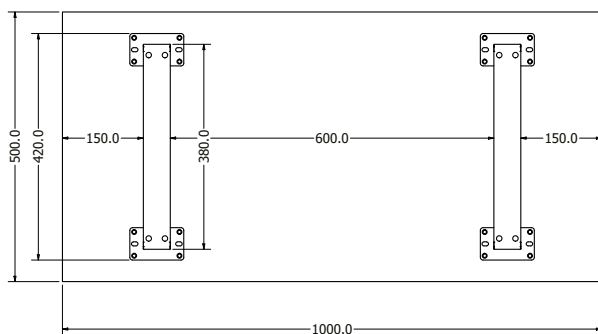

MONTÁŽNÍ
NÁVODY