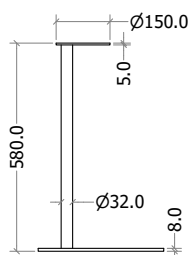

Objednací kód	Mona notebook
Množství	1 ks
Rozměr profilu (mm)	Ø32 x 2,8
Hmotnost (kg)	7,6
Dostupné dekory na objednání (termín dodání: 6 týdnů)	 více na str. 62
Forma dodání	sestavené (celosvařené)
Rozměry stolové desky (mm) (deska není součástí balení)	optimální: Ø420 minimální: Ø350 maximální: Ø500