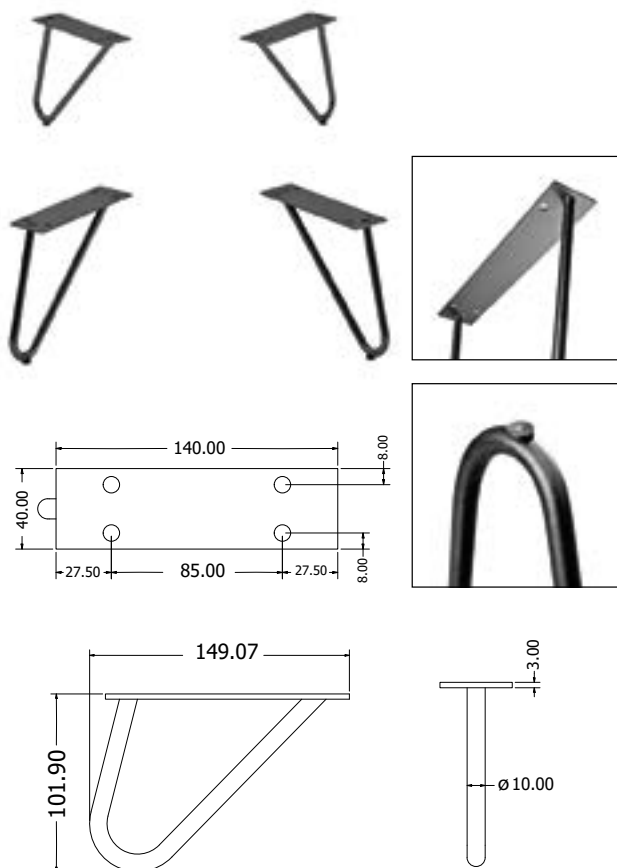

SITARO NOTEBOOK

Objednací kód	Sitaro notebook
Množství	1 ks
Rozměr profilu (mm)	Ø32 x 2,8
Hmotnost (kg)	11,5
Dostupné dekory na objednání (termín dodání: 6 týdnů)	 více na str. 62
Forma dodání	sestavené (celosvařené)
Rozměry stolové desky (mm)	400 x 400 x 3

MIA COFFEE MINI

KONFERENCEČNÍ

BRISTOL

Objednací kód	Mia coffee mini
Množství	1 set (4 nohy)
Rozměr profilu (mm)	Ø 10
Hmotnost (kg)	1,15
Dostupné dekory na objednání (termín dodání: 6 týdnů)	<p>více na str. 62</p>
Forma dodání	sestavené (celosvařené)
Rozměry stolové desky (mm) (deska není součástí balení)	libovolné

Objednací kód	Bristol
Množství	1 set (4 nohy)
Rozměr profilu (mm)	Ø 10
Hmotnost (kg)	2
Dostupné dekory na objednání (termín dodání: 6 týdnů)	<p>více na str. 62</p>
Forma dodání	sestavené (celosvařené)
Rozměry stolové desky (mm) (deska není součástí balení)	libovolné