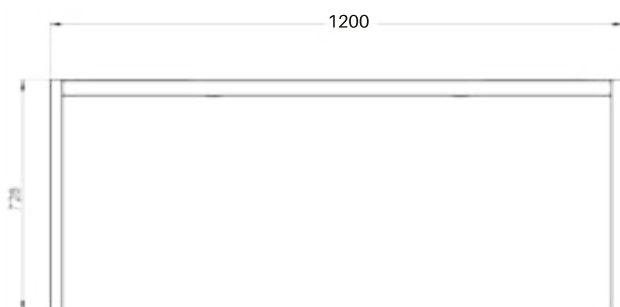

MONTÁŽNÍ
NÁVODY

MADISON

MADISON

Objednací kód	Madison
Množství	1 ks
Rozměr profilu (mm)	40 x 40 x 2 50 x 25 x 1,5 (příčnice)
Hmotnost (kg)	24
Materiál	ocel
Skladový dekor	černá perlička (RAL 9005)
Dekor na objednání (termín dodání: 6 týdnů)	 více na str. 62
Povrchová úprava	práškové lakování
Spodní ukončení podnože	plastové podložky
Rozměry stolové desky (mm) (deska není součástí balení)	minimální: 1200 x 800 maximální: 1900 x 800 (při rozložení)
Forma dodání	sestavené (celosvařené)
Rozměr balení (mm)	1000x 800x160 + 1300x100x60
Obsah balení	stolová podnož, spojovací materiál, montážní návod
Další dostupné rozměry na objednání (pro rozměr desek)	1800/2200/2600x800 další rozměry na www.kooplast.cz

MONTÁŽNÍ
VIDEOMONTÁŽNÍ
NÁVODY

OLIVIA R

OLIVIA R

Objednáací kód	Olivia R
Množství	1 ks
Rozměr profilu (mm)	40 x 40 x 4 60 x 20 x 2 (příčnice) 50 x 20 x 1,5 (středový rám)
Hmotnost (kg)	37,8
Materiál	ocel
Skladový dekor	černá perlička (RAL 9005)
Dekor na objednání (termín dodání: 6 týdnů)	 více na str. 62
Povrchová úprava	práškové lakování
Spodní ukončení podnože	plastové podložky
Rozměry stolové desky (mm) (deska není součástí balení)	minimální: 1800 x 900 maximální: 2600 x 900 (při rozložení)
Forma dodání	sestavené (celosvařené)
Rozměr balení (mm)	1100x820x160 + 1900x100x70
Obsah balení	stolová podnož, spojovací materiál, montážní návod
Další dostupné rozměry na objednání (pro rozměr desek)	2000/2900 x 900 další rozměry na www.kooplast.cz