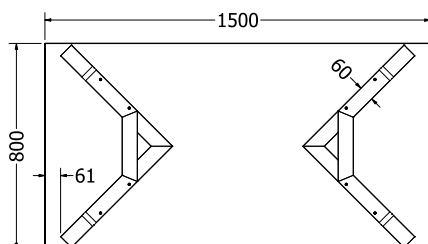

FRIDA

FRIDA

Objednáací kód	Frida
Množství	1 set (2 nohy)
Rozměr profilu (mm)	60 x 30 x 1,2
Hmotnost (kg)	10,14 (2 ks)
Materiál	ocel
Skladový dekor	černá perlička (RAL 9005)
Dekor na objednání (termín dodání: 6 týdnů)	 více na str. 62
Povrchová úprava	práškové lakování
Spodní ukončení podnože	rektifikace
Rozměry stolové desky (mm) (deska není součástí balení)	optimální: 1500 x 800 minimální: 1200 x 800 maximální: 2000 x 1000
Forma dodání	sestavené (celosvařené)
Rozměr balení (mm)	785 x 520 x 705
Obsah balení	stolová podnož, spojovací materiál, montážní návod

MONTÁŽNÍ
NÁVODY

BRUNN