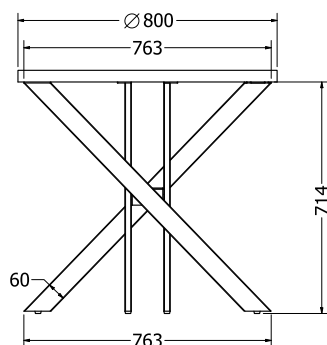

TORINO

TORINO

Objednáací kód	Torino
Množství	1 ks
Rozměr profilu (mm)	60x20x1,2
Hmotnost (kg)	7
Materiál	ocel
Skladový dekor	černá perlička (RAL 9005)
Dekor na objednání (termín dodání: 6 týdnů)	
	více na str. 62
Povrchová úprava	práškové lakování
Spodní ukončení podnože	rektifikace
Rozměry stolové desky (mm) (deska není součástí balení)	optimální: 900x900 nebo $\varnothing$ 900 minimální: 800x800 nebo $\varnothing$ 800 maximální: 1000x1000 nebo $\varnothing$ 1000
Forma dodání	rozložené (knock down)
Rozměr balení (mm)	1270 x 123 x 133
Obsah balení	stolová podnož, spojovací materiál, montážní návod

MONTÁŽNÍ
NÁVODY