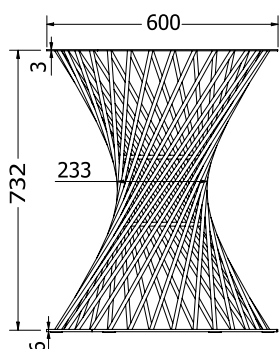

FELICIA

FELICIA

Objednací kód	Felicia
Množství	1 ks
Rozměr profilu (mm)	Ø 10
Hmotnost (kg)	23,25
Materiál	ocel
Skladový dekor	černá perlička (RAL 9005)
Dekor na objednání (termín dodání: 6 týdnů)	 více na str. 62
Povrchová úprava	práškové lakování
Spodní ukončení podnože	přilnavé gumové podložky
Rozměry stolové desky (mm) (deska není součástí balení)	minimální: Ø 610 maximální: Ø 1000
Forma dodání	sestavené (celosvařené)
Rozměr balení (mm)	650x650x730
Obsah balení	stolová podnož, spojovací materiál, montážní návod

MONTÁŽNÍ
NÁVODY