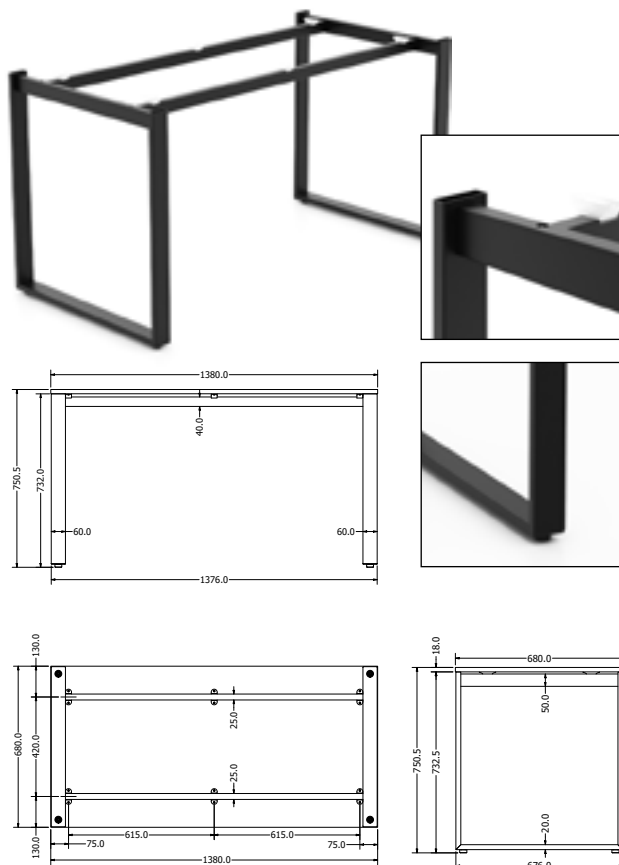

OFFICE 125

KANCELÁŘSKÉ

Objednáací kód	Office 125
Množství	1 ks
Rozměr profilu (mm)	60x20x1,5 50x25x1,5 příčnický
Hmotnost (kg)	13,9
Dostupné dekory na objednání (termín dodání: 6 týdnů)	<p>více na str. 62</p>
Forma dodání	rozložené (knock down)
Rozměry stolové desky (mm) (deska není součástí balení)	1250 x 680
Další dostupné rozměry na objednání (pro rozměr desek)	1400 x 680 1500 x 680

OFFICE DOBLO

Objednáací kód	Office doblo
Množství	1 ks
Rozměr profilu (mm)	60x20x1,5 40x20x2 příčnický
Hmotnost (kg)	13
Dostupné dekory na objednání (termín dodání: 6 týdnů)	<p>více na str. 62</p>
Forma dodání	rozložené (knock down)
Rozměry stolové desky (mm) (deska není součástí balení)	1380 x 680