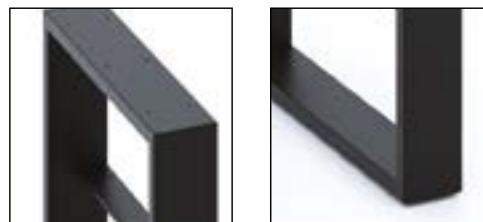

MONTÁŽNÍ
NÁVODY