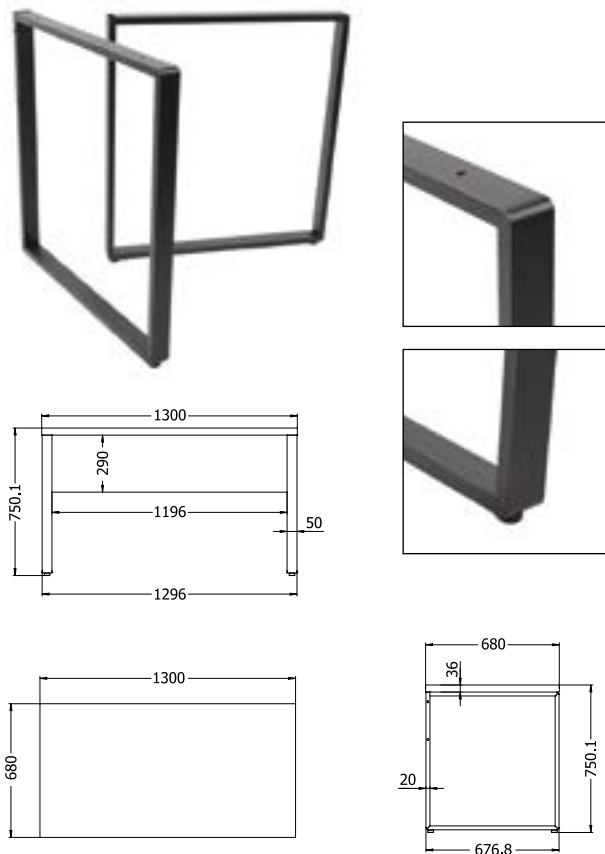

B-120 SLIM

Objednáací kód	B-120 slim
Množství	1 set (2 nohy)
Rozměr profilu (mm)	20 x 20 x 1,2
Hmotnost (kg)	5
Dostupné dekory na objednání (termín dodání: 6 týdnů)	 více na str. 62
Forma dodání	sestavené (celosvařené)
Rozměry stolové desky (mm) (deska není součástí balení)	optimální: 1200 x 600 minimální: 600 x 600 maximální: 1200 x 600

B-130

KANCELÁŘSKÉ

B-150

Objednací kód	B-130
Množství	1 set (2 nohy)
Rozměr profilu (mm)	50 x 20 x 1,2
Hmotnost (kg)	6,9
Dostupné dekory na objednání (termín dodání: 6 týdnů)	<p>více na str. 62</p>
Forma dodání	sestavené (celosvařené)
Rozměry stolové desky (mm) (deska není součástí balení)	optimální: 1300x680 minimální: 600 x 680 maximální: 1800 x 680

Objednací kód	B-150
Množství	1 set (2 nohy)
Rozměr profilu (mm)	60 x 30 x 1,2
Hmotnost (kg)	8,4
Dostupné dekory na objednání (termín dodání: 6 týdnů)	<p>více na str. 62</p>
Forma dodání	sestavené (celosvařené)
Rozměry stolové desky (mm) (deska není součástí balení)	optimální: 1500x680 minimální: 700 x 680 maximální: 1800 x 680