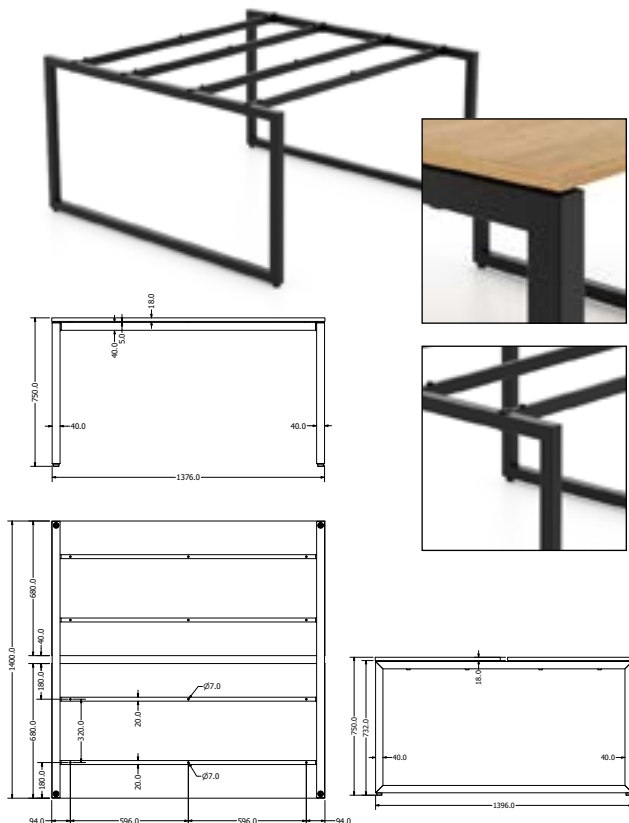

Objednáací kód	Mitaka twin
Množství	1 ks
Rozměr profilu (mm)	40 x 40 x 2 40 x 20 x 2 příčky
Hmotnost (kg)	28,9
Dostupné dekory na objednání (termín dodání: 6 týdnů)	více na str. 62
Forma dodání	rozložené (knock down)
Rozměry stolové desky (mm) (deska není součástí balení)	1380 x 680 (2ks)