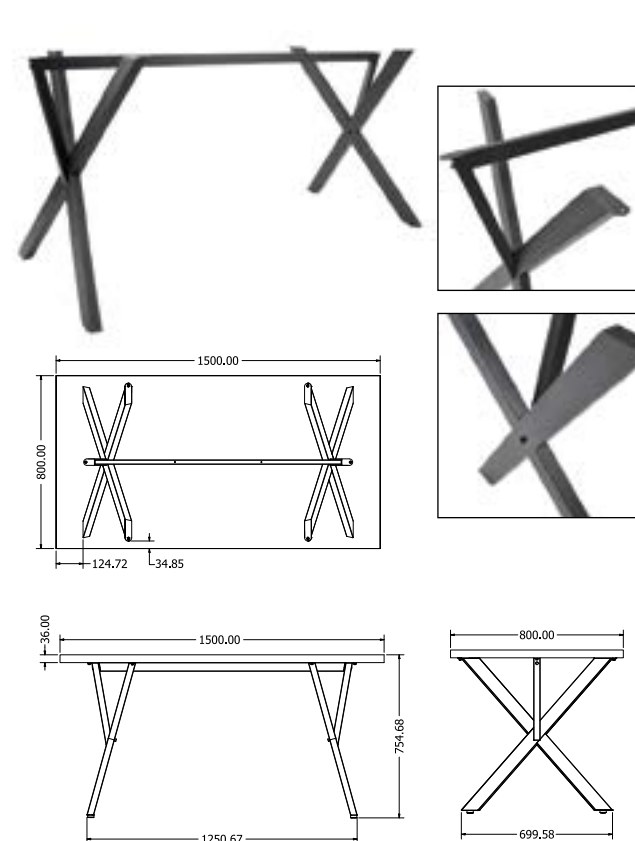

Objednáací kód	Xena 2
Množství	1 ks
Rozměr profilu (mm)	80 x 80 x 1,5
Hmotnost (kg)	30,5
Dostupné dekory na objednání (termín dodání: 6 týdnů)	 více na str. 62
Forma dodání	rozložené (knock down)
Rozměry stolové desky (mm) (deska není součástí balení)	optimální: 2750 x 1100 minimální: 2000 x 1000 maximální: 2800 x 1200

XENA NEW 150

JÍDELNÍ

NORA 150

Objednáací kód	Xena new 150
Množství	1 ks
Rozměr profilu (mm)	80 x 80 x 1,5
Hmotnost (kg)	19,2
Dostupné dekory na objednání (termín dodání: 6 týdnů)	<p>více na str. 62</p>
Forma dodání	rozložené (knock down)
Rozměry stolové desky (mm) (deska není součástí balení)	optimální: 1500 x 800 minimální: 1400 x 800 maximální: 1800 x 900
Další dostupné rozměry na objednání (pro rozměr desek)	1800 x 900 2000 x 1000

Objednáací kód	Nora 150
Množství	1 ks
Rozměr profilu (mm)	60 x 30 x 1,5
Hmotnost (kg)	17,7
Dostupné dekory na objednání (termín dodání: 6 týdnů)	<p>více na str. 62</p>
Forma dodání	rozložené (knock down)
Rozměry stolové desky (mm) (deska není součástí balení)	optimální: 1500 x 800 minimální: 1400 x 800 maximální: 1600 x 800
Další dostupné rozměry na objednání (pro rozměr desek)	1800 x 900