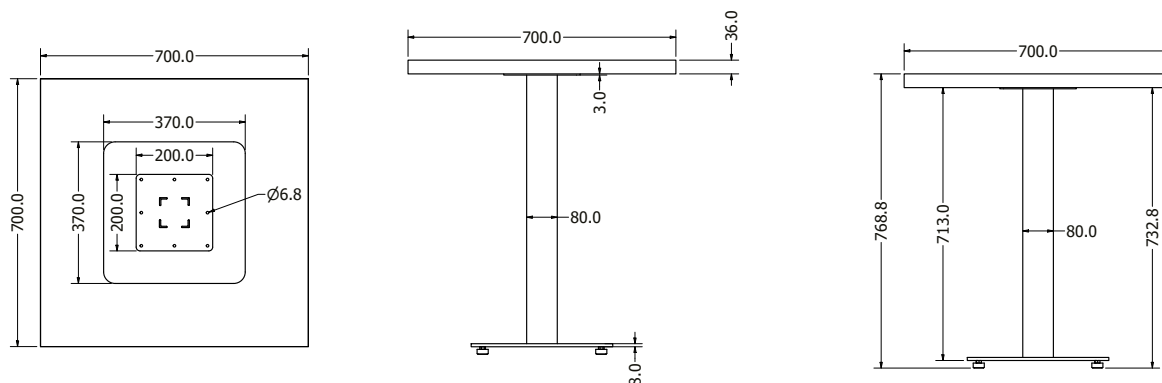

MONTÁŽNÍ
NÁVODY