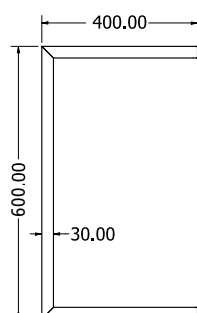

TABLE NOTEBOOK

TABLE NOTEBOOK

Objednáací kód	Table notebook
Množství	1 ks
Rozměr profilu (mm)	30x20x1,5
Hmotnost (kg)	3,5
Materiál	ocel
Skladový dekor	černá perlička (RAL 9005)
Dekor na objednání (termín dodání: 6 týdnů)	 více na str. 62
Povrchová úprava	práškové lakování
Spodní ukončení podnože	plastové podložky
Rozměry stolové desky (mm) (není součástí balení)	460x380
Forma dodání	sestavené (celosvařené)
Rozměr balení (mm)	400x500x600
Obsah balení	stolová podnož, spojovací materiál, montážní návod

MONTÁŽNÍ
NÁVODY