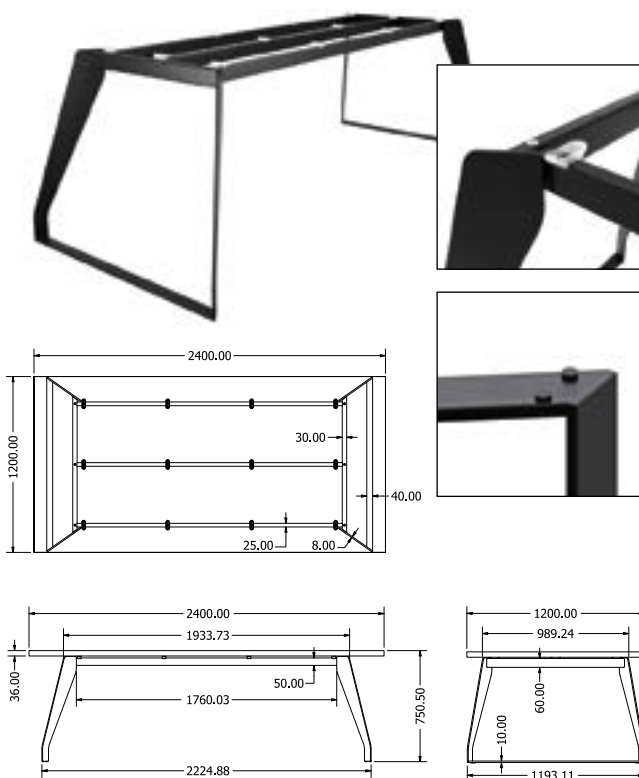

TOWN 240

JÍDELNÍ

JAZZ 180

Objednáací kód	Town 240
Množství	1 ks
Rozměr profilu (mm)	60x30x3 50x25x2 příčnický
Hmotnost (kg)	35,4
Dostupné dekory na objednání (termín dodání: 6 týdnů)	 více na str. 62
Forma dodání	rozložené (knock down)
Rozměry stolové desky (mm) (deska není součástí balení)	optimální: 2400 x 1200 minimální: 2250 x 1200 maximální: 2500 x 1400
Další dostupné rozměry na objednání (pro rozměr desek)	2200 x 1200 2400 x 1000 2750 x 1300

Objednáací kód	Jazz 180
Množství	1 ks
Rozměr profilu (mm)	90x30x1,2 50x25x2 příčnický
Hmotnost (kg)	18,7
Dostupné dekory na objednání (termín dodání: 6 týdnů)	 více na str. 62
Forma dodání	rozložené (knock down)
Rozměry stolové desky (mm) (deska není součástí balení)	optimální: 1800 x 900 minimální: 1700 x 750 maximální: 2000 x 1000
Další dostupné rozměry na objednání (pro rozměr desek)	1500 x 800 2200 x 900 3000 x 1000 3500 x 1000