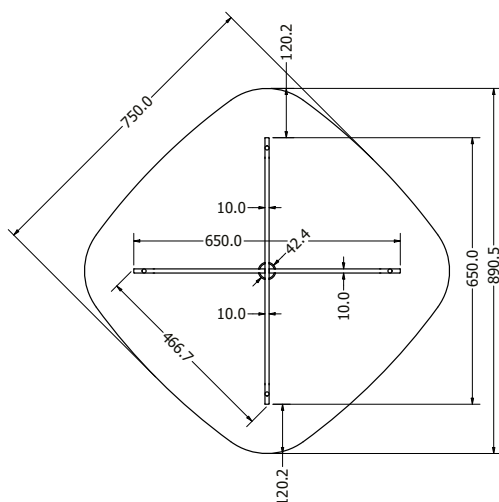

FERRO

FERRO

Objednáací kód	Ferro
Množství	1 ks
Rozměr profilu (mm)	Ø 42,4 3 (horní kovová deska)
Hmotnost (kg)	17
Materiál	ocel
Skladový dekor	černá perlička (RAL 9005)
Dekor na objednání (termín dodání: 6 týdnů)	 více na str. 62
Povrchová úprava	práškové lakování
Spodní ukončení podnože	rektifikace
Rozměry stolové desky (mm)	750 x 750 x 3
Forma dodání	sestavené (celosvařené)
Rozměr balení (mm)	770 x 770 x 372
Obsah balení	stolová podnož