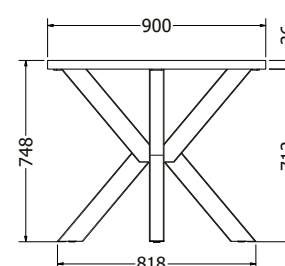

AKTUÁLNÍ
SORTIMENT
A CENY

VESTA 150

VESTA 150

Objednáací kód	Vesta 150
Množství	1 ks
Rozměr profilu (mm)	80x40x1,5
Hmotnost (kg)	13,8
Materiál	ocel
Skladový dekor	černá perlička (RAL 9005)
Dekor na objednání (termín dodání: 6 týdnů)	 více na str. 62
Povrchová úprava	práškové lakování
Spodní ukončení podnože	rektifikace
Rozměry stolové desky (mm) (deska není součástí balení)	optimální: 1500x800 minimální: 1440x740 maximální: 1800x900
Forma dodání	rozložené (knock down)
Rozměr balení (mm)	730 x 430 x 40 + 1440 x 730 x 50
Obsah balení	stolová podnož, spojovací materiál, montážní návod

MONTÁŽNÍ
NÁVODY

VESTA 180

VESTA 180

Objednáací kód	Vesta 180
Množství	1 ks
Rozměr profilu (mm)	80 x 60 x 1,5
Hmotnost (kg)	14
Materiál	ocel
Skladový dekor	černá perlička (RAL 9005)
Dekor na objednání (termín dodání: 6 týdnů)	 více na str. 62
Povrchová úprava	práškové lakování
Spodní ukončení podnože	rektifikace
Rozměry stolové desky (mm) (deska není součástí balení)	optimální: 1800 x 900 minimální: 1700 x 900 maximální: 2000 x 1000
Forma dodání	rozložené (knock down)
Rozměr balení (mm)	730 x 510 x 70 + 1670 x 740 x 70
Obsah balení	stolová podnož, spojovací materiál, montážní návod

MONTÁŽNÍ
VIDEOMONTÁŽNÍ
NÁVODY

DAKOTA 150

DAKOTA 150

Objednací kód	Dakota 150
Množství	1 ks
Rozměr profilu (mm)	60 x 60 x 1,2
Hmotnost (kg)	11
Materiál	ocel
Skladový dekor	černá perlička (RAL 9005)
Dekor na objednání (termín dodání: 6 týdnů)	 více na str. 62
Povrchová úprava	práškové lakování
Spodní ukončení podnože	rektifikace
Rozměry stolové desky (mm) (deska není součástí balení)	optimální: 1500 x 800 minimální: 1200 x 700 maximální: 1600 x 850
Forma dodání	rozložené (knock down)
Rozměr balení (mm)	1350 x 145 x 145
Obsah balení	stolová podnož, spojovací materiál, montážní návod