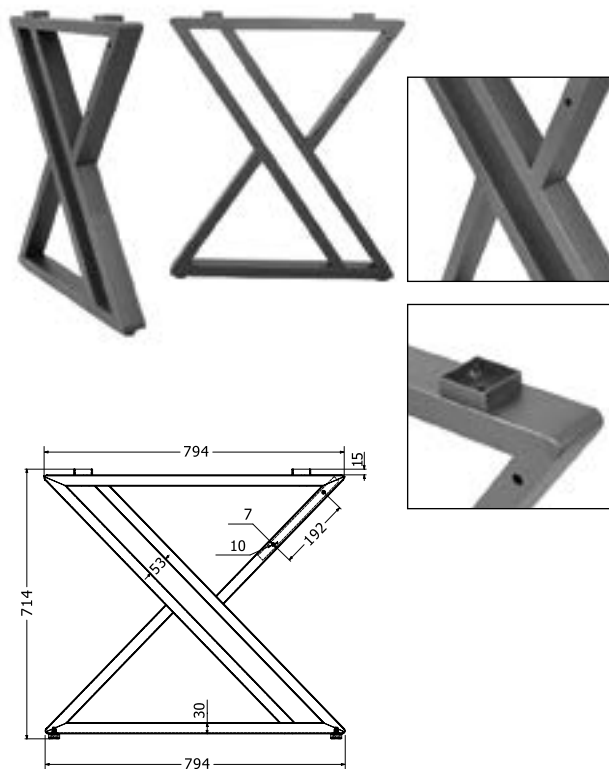

Objednací kód	B-150
Množství	1 set (2 nohy)
Rozměr profilu (mm)	60 x 30 x 1,2
Hmotnost (kg)	8,4
Dostupné dekory na objednání (termín dodání: 6 týdnů)	<p>více na str. 62</p>
Forma dodání	sestavené (celosvařené)
Rozměry stolové desky (mm) (deska není součástí balení)	optimální: 1500x680 minimální: 700 x 680 maximální: 1800 x 680

SPARTA

KANCELÁŘSKÉ

Objednáací kód	Sparta
Množství	1 set (2 nohy)
Rozměr profilu (mm)	60x30x1,2
Hmotnost (kg)	13,6
Dostupné dekory na objednání (termín dodání: 6 týdnů)	 více na str. 62
Forma dodání	sestavené (celosvařené)
Rozměry stolové desky (mm) (deska není součástí balení)	optimální: 1500x800 minimální: 1200x800 maximální: 1500x800