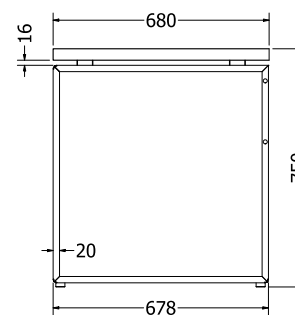

MONTÁŽNÍ
NÁVODY

B 120

B 120

Objednací kód	B 120
Množství	1 set (2 nohy)
Rozměr profilu (mm)	50 x 20 x 1,2
Hmotnost (kg)	7,4 (2 ks)
Materiál	ocel
Skladový dekor	černá perlička (RAL 9005)
Dekor na objednání (termín dodání: 6 týdnů)	 více na str. 62
Povrchová úprava	práškové lakování
Spodní ukončení podnože	rektifikace
Rozměry stolové desky (mm) (deska není součástí balení)	optimální: 1200 x 600 minimální: 600 x 600 maximální: 1500 x 600
Forma dodání	sestavené (celosvařené)
Rozměr balení (mm)	725 x 600 x 100
Obsah balení	stolová podnož, spojovací materiál, montážní návod

MONTÁŽNÍ
NÁVODY

B 140

B 140

Objednací kód	B 140
Množství	1 set (2 nohy)
Rozměr profilu (mm)	60x20x1,2
Hmotnost (kg)	8,5 (2 ks)
Materiál	ocel
Skladový dekor	černá perlička (RAL 9005)
Dekor na objednání (termín dodání: 6 týdnů)	
	více na str. 62
Povrchová úprava	práškové lakování
Spodní ukončení podnože	rektifikace
Rozměry stolové desky (mm) (deska není součástí balení)	optimální: 1400x680 minimální: 600x680 maximální: 1800x680
Forma dodání	sestavené (celosvařené)
Rozměr balení (mm)	725 x 680 x 120
Obsah balení	stolová podnož, spojovací materiál, montážní návod

MONTÁŽNÍ
NÁVODY

DIRECTOR

DIRECTOR

Objednáací kód	Director
Množství	1 set (2 nohy)
Rozměr profilu (mm)	60 x 30 x 1,2
Hmotnost (kg)	12 (2 ks)
Materiál	ocel
Skladový dekor	černá perlička (RAL 9005)
Dekor na objednání (termín dodání: 6 týdnů)	 více na str. 62
Povrchová úprava	práškové lakování
Spodní ukončení podnože	rektifikace
Rozměry stolové desky (mm) (deska není součástí balení)	optimální: 1800 x 800 minimální: 800 x 800 maximální: 2000 x 800
Forma dodání	sestavené (celosvařené)
Rozměr balení (mm)	805 x 710 x 125
Obsah balení	stolová podnož, spojovací materiál, montážní návod