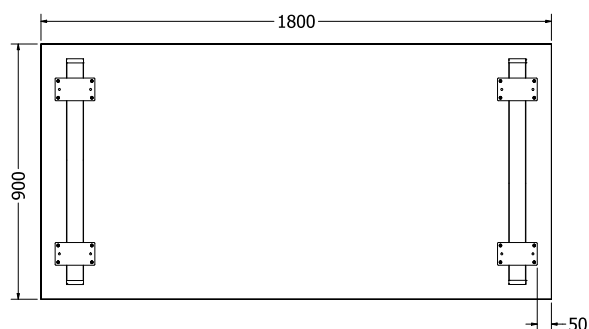

CLEOPATRA

CLEOPATRA

Objednací kód	Cleopatra
Množství	1 set (2 nohy)
Rozměr profilu (mm)	60 x 30 x 1,2
Hmotnost (kg)	9,9 (2 ks)
Materiál	ocel
Skladový dekor	černá perlička (RAL 9005)
Dekor na objednání (termín dodání: 6 týdnů)	 více na str. 62
Povrchová úprava	práškové lakování
Spodní ukončení podnože	rektifikace
Rozměry stolové desky (mm) (deska není součástí balení)	optimální: 1800 x 900 minimální: 1200 x 800 maximální: 2000 x 1000
Forma dodání	sestavené (celosvařené)
Rozměr balení (mm)	715 x 805 x 250
Obsah balení	stolová podnož, spojovací materiál, montážní návod

MONTÁŽNÍ
NÁVODY