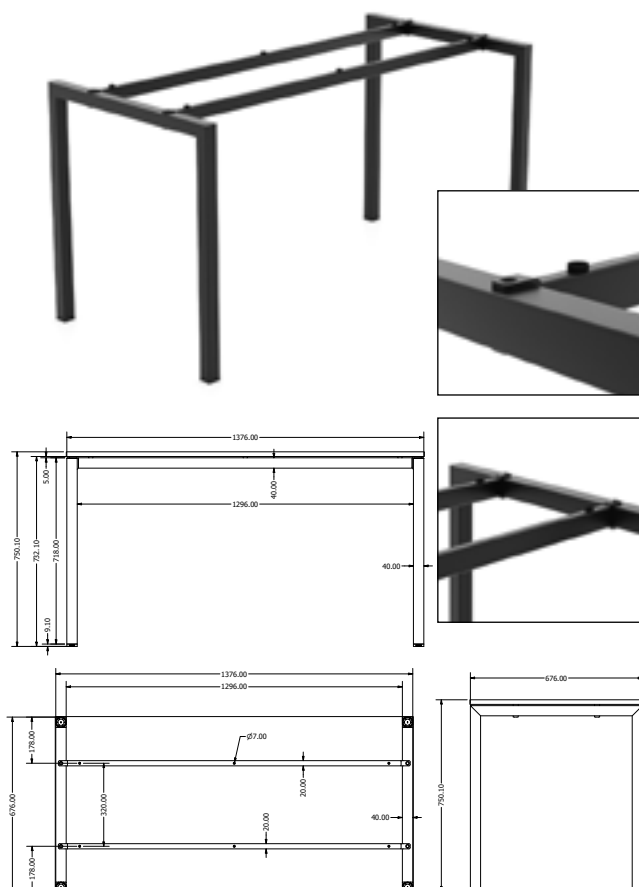

Objednáací kód	Kube
Množství	1 ks
Rozměr profilu (mm)	40x40x2 40x20x2 příčky
Hmotnost (kg)	12,2
Dostupné dekory na objednání (termín dodání: 6 týdnů)	 více na str. 62
Forma dodání	rozložené (knock down)
Rozměry stolové desky (mm) (deska není součástí balení)	1380x680