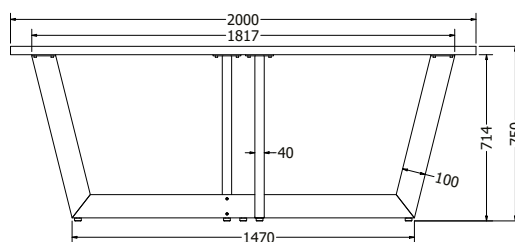

MONTÁŽNÍ
NÁVODY

OLIVIA 200

OLIVIA 200

Objednací kód	Olivia 200															
Množství	1 ks															
Rozměr profilu (mm)	40 x 40 x 4, 60 x 30 x 3 (na hloubku), 60 x 30 x 1,2 (příčnicky)															
Hmotnost (kg)	28,7															
Materiál	ocel															
Skladový dekor	černá perlička (RAL 9005)															
Dekor na objednání (termín dodání: 6 týdnů)	 více na str. 62															
Povrchová úprava	práškové lakování															
Spodní ukončení podnože	plastové podložky															
Rozměry stolové desky (mm) (deska není součástí balení)	2000 x 1000															
Forma dodání	rozložené (knock down)															
Rozměr balení (mm)	1055 x 810 x 155 + 1940 x 80 x 65															
Obsah balení	stolová podnož, spojovací materiál, montážní návod															
Další dostupné rozměry na objednání (pro rozměr desek)	<table border="0"> <tr> <td>1200x800</td> <td>1600x650</td> <td>2100x900</td> </tr> <tr> <td>1400x700</td> <td>1700x800</td> <td>2300x900</td> </tr> <tr> <td>1400x800</td> <td>1800x800</td> <td>2400x1000</td> </tr> <tr> <td>1500x700</td> <td>1800x900</td> <td>2400x1200</td> </tr> <tr> <td>1600x1600</td> <td>2000x900</td> <td>2500x1000</td> </tr> </table>	1200x800	1600x650	2100x900	1400x700	1700x800	2300x900	1400x800	1800x800	2400x1000	1500x700	1800x900	2400x1200	1600x1600	2000x900	2500x1000
1200x800	1600x650	2100x900														
1400x700	1700x800	2300x900														
1400x800	1800x800	2400x1000														
1500x700	1800x900	2400x1200														
1600x1600	2000x900	2500x1000														