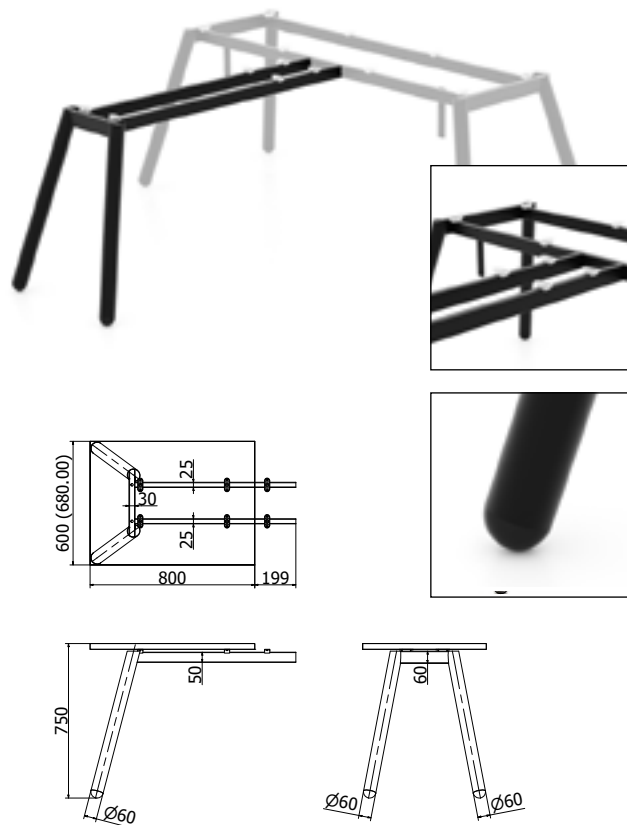

MITAKA CONFERENCE

Objednáací kód	Mitaka conf.
Množství	1 ks
Rozměr profilu (mm)	40 x 40 x 2 40 x 20 x 2 příčky
Hmotnost (kg)	42,8
Dostupné dekory na objednání (termín dodání: 6 týdnů)	<p>více na str. 62</p>
Forma dodání	rozložené (knock down)
Rozměry stolové desky (mm) (deska není součástí balení)	1380 x 680 (4ks)

FUSION 200

KANCELÁŘSKÉ

Objednávací kód	Fusion 200
Množství	1 ks
Rozměr profilu (mm)	Ø 60 x 1,2 50x25 x 1,5 příčnický
Hmotnost (kg)	11,6
Dostupné dekory na objednání (termín dodání: 6 týdnů)	 více na str. 62
Forma dodání	rozložené (knock down)
Rozměry stolové desky (mm) (deska není součástí balení)	2000 x 800
Další dostupné rozměry na objednání (pro rozměr desek)	1500 x 800 1800 x 800

FUSION 80 CENTER

Objednávací kód	Fusion 80 cent.
Množství	1 ks
Rozměr profilu (mm)	Ø 60 x 1,2 50x25 x 1,5 příčnický
Hmotnost (kg)	6,5
Dostupné dekory na objednání (termín dodání: 6 týdnů)	 více na str. 62
Forma dodání	rozložené (knock down)
Rozměry stolové desky (mm) (deska není součástí balení)	800 x 600
Další dostupné rozměry na objednání (pro rozměr desek)	1000 x 600