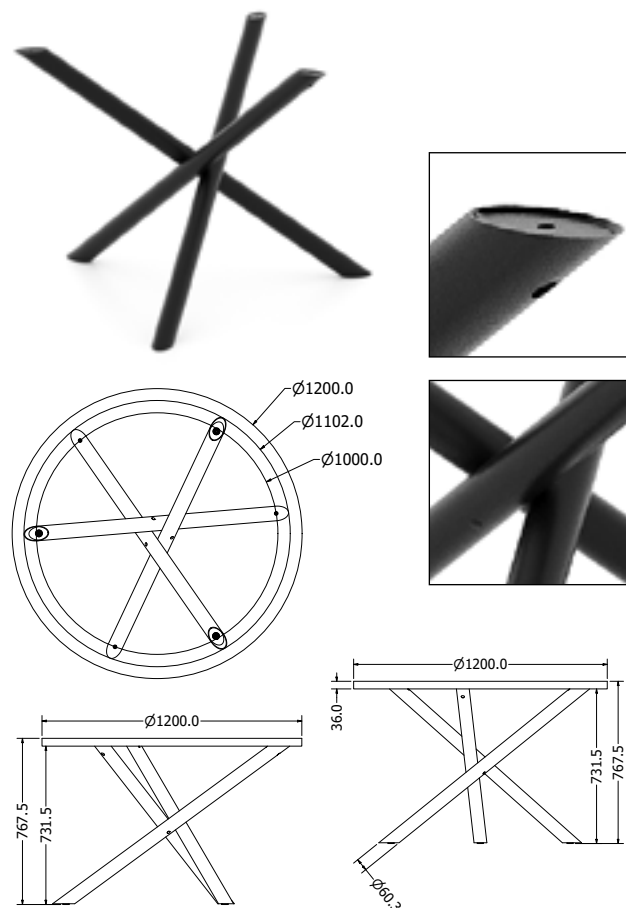

Objednací kód	Fiona
Množství	1 ks
Rozměr profilu (mm)	54x30x1,5
Hmotnost (kg)	7,4
Dostupné dekory na objednání (termín dodání: 6 týdnů)	<p>více na str. 62</p>
Forma dodání	rozložené (knock down)
Rozměry stolové desky (mm) (deska není součástí balení)	optimální: Ø 1000 minimální: Ø 850 maximální: Ø 1200

TOSCANA

JÍDELNÍ

TRENTO

Objednáací kód	Toscana
Množství	1 ks
Rozměr profilu (mm)	60x60x1,2
Hmotnost (kg)	8,6
Dostupné dekory na objednání (termín dodání: 6 týdnů)	 více na str. 62
Forma dodání	rozložené (knock down)
Rozměry stolové desky (mm) (deska není součástí balení)	optimální: Ø 1200 minimální: Ø 1200 maximální: Ø 1300

Objednáací kód	Trento
Množství	1 ks
Rozměr profilu (mm)	Ø 60x1,2
Hmotnost (kg)	14
Dostupné dekory na objednání (termín dodání: 6 týdnů)	 více na str. 62
Forma dodání	rozložené (knock down)
Rozměry stolové desky (mm) (deska není součástí balení)	optimální: Ø 1200 minimální: Ø 1150 maximální: Ø 1300