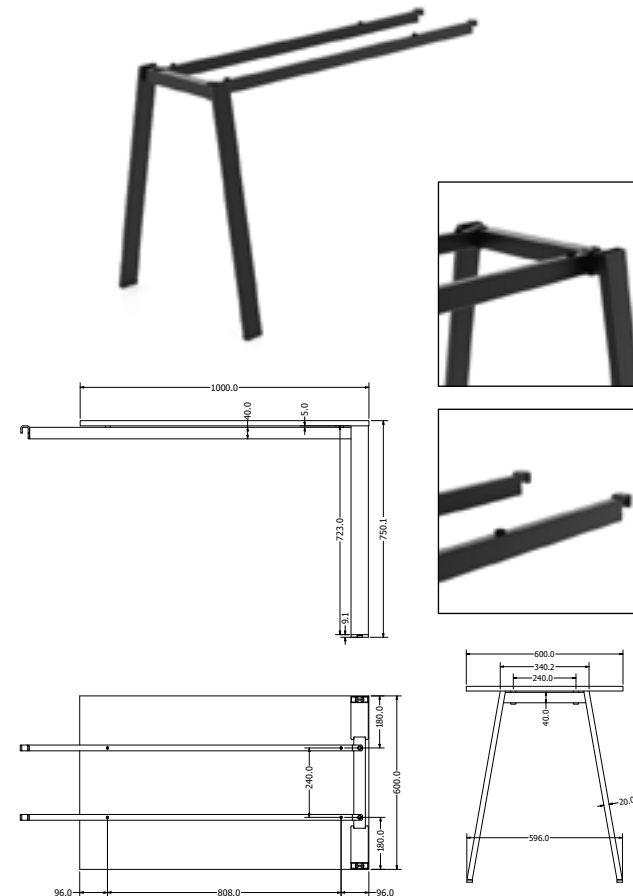

Objednávací kód	Arki an.
Množství	1 ks
Rozměr profilu (mm)	60x20x2 40x20x2 příčky
Hmotnost (kg)	8,5
Dostupné dekory na objednání (termín dodání: 6 týdnů)	 více na str. 62
Forma dodání	rozložené (knock down)
Rozměry stolové desky (mm) (deska není součástí balení)	1380 x 680