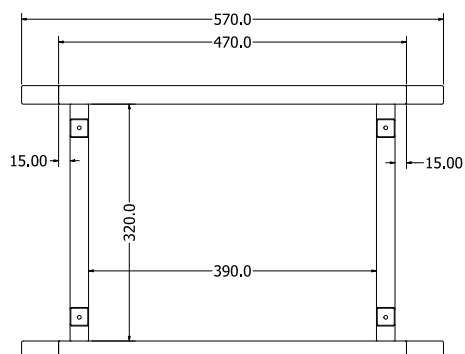

HAVANA BEDSIDE

Objednáací kód	Havana bedside
Množství	1 ks
Rozměr profilu (mm)	25 x 25 x 1
Hmotnost (kg)	2,4
Materiál	ocel
Skladový dekor	černá perlička (RAL 9005)
Dekor na objednání (termín dodání: 6 týdnů)	 více na str. 62
Povrchová úprava	práškové lakování
Spodní ukončení podnože	rektifikace
Rozměry stolové desky (mm) (deska není součástí balení)	570x420
Forma dodání	sestavené (celosvařené)
Rozměr balení (mm)	570x380x130
Obsah balení	stolová podnož, spojovací materiál