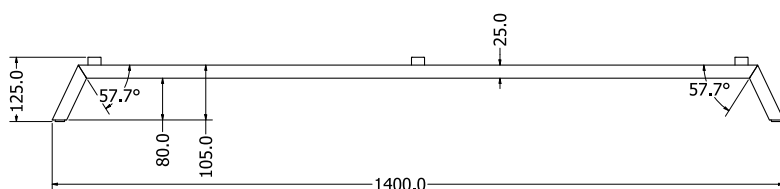

HAVANA CHEST

HAVANA CHEST

Objednáací kód	Havana chest
Množství	1 ks
Rozměr profilu (mm)	25 x 25 x 1
Hmotnost (kg)	3,5
Materiál	ocel
Skladový dekor	černá perlička (RAL 9005)
Dekor na objednání (termín dodání: 6 týdnů)	
	více na str. 62
Povrchová úprava	práškové lakování
Spodní ukončení podnože	rektifikace
Rozměry stolové desky (mm) (deska není součástí balení)	1400x420
Forma dodání	sestavené (celosvařené)
Rozměr balení (mm)	1405x375x125
Obsah balení	stolová podnož, spojovací materiál