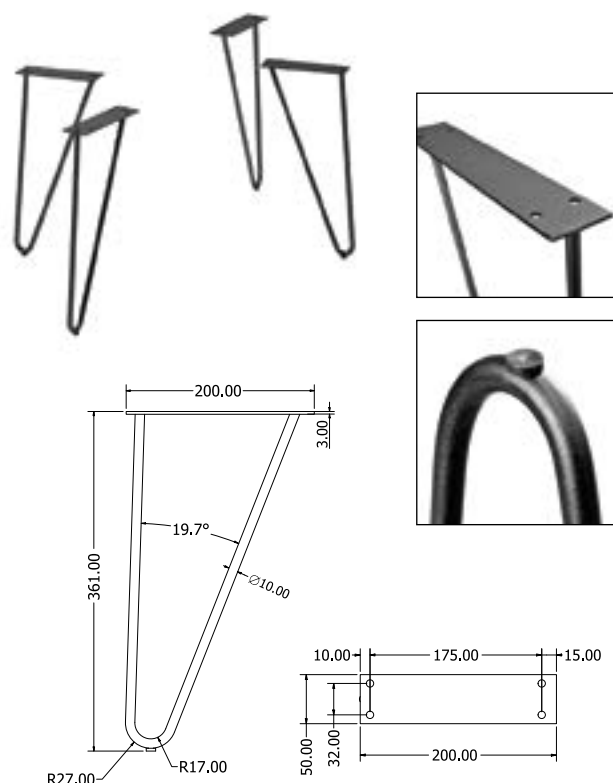

SITARO NOTEBOOK

Objednací kód	Sitaro notebook
Množství	1 ks
Rozměr profilu (mm)	Ø32 x 2,8
Hmotnost (kg)	11,5
Dostupné dekory na objednání (termín dodání: 6 týdnů)	 více na str. 62
Forma dodání	sestavené (celosvařené)
Rozměry stolové desky (mm)	400 x 400 x 3

MIA COFFEE MINI

KONFERENCEČNÍ

BRISTOL

Objednací kód	Mia coffee mini
Množství	1 set (4 nohy)
Rozměr profilu (mm)	Ø 10
Hmotnost (kg)	1,15
Dostupné dekory na objednání (termín dodání: 6 týdnů)	<p>více na str. 62</p>
Forma dodání	sestavené (celosvařené)
Rozměry stolové desky (mm) (deska není součástí balení)	libovolné

Objednací kód	Bristol
Množství	1 set (4 nohy)
Rozměr profilu (mm)	Ø 10
Hmotnost (kg)	2
Dostupné dekory na objednání (termín dodání: 6 týdnů)	<p>více na str. 62</p>
Forma dodání	sestavené (celosvařené)
Rozměry stolové desky (mm) (deska není součástí balení)	libovolné