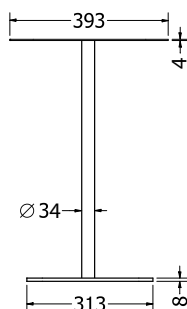

NERO NOTEBOOK

NERO NOTEBOOK

Objednací kód	Nero notebook
Množství	1 ks
Rozměr profilu (mm)	34 x 3 8 (spodní část), 4 (horní část)
Hmotnost (kg)	9,4
Materiál	ocel
Skladový dekor	černá perlička (RAL 9005)
Dekor na objednání (termín dodání: 6 týdnů)	 více na str. 62
Povrchová úprava	práškové lakování
Spodní ukončení podnože	přilnavé gumové podložky
Rozměry stolové desky (mm) (součástí balení)	393 x 393 x 3
Forma dodání	sestavené (celosvařené)
Rozměr balení (mm)	405 x 400 x 610
Obsah balení	stolová podnož