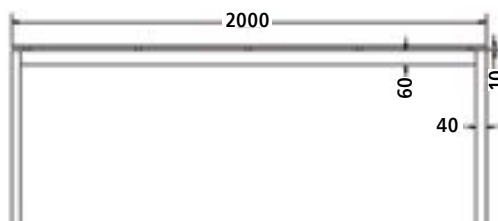

OLIVIA 200

OLIVIA 200

Objednací kód	Olivia 200
Množství	1 ks
Rozměr profilu (mm)	40 x 40 x 4, 60 x 30 x 3 (na hloubku), 60 x 30 x 1,2 (příčnicky)
Hmotnost (kg)	28,7
Materiál	ocel
Skladový dekor	černá perlička (RAL 9005)
Dekor na objednání (termín dodání: 6 týdnů)	 více na str. 62
Povrchová úprava	práškové lakování
Spodní ukončení podnože	plastové podložky
Rozměry stolové desky (mm) (deska není součástí balení)	2000 x 1000
Forma dodání	rozložené (knock down)
Rozměr balení (mm)	1055 x 810 x 155 + 1940 x 80 x 65
Obsah balení	stolová podnož, spojovací materiál, montážní návod
Další dostupné rozměry na objednání (pro rozměr desek)	<table border="0"> <tr> <td>1200x800</td> <td>1600x650</td> <td>2100x900</td> </tr> <tr> <td>1400x700</td> <td>1700x800</td> <td>2300x900</td> </tr> <tr> <td>1400x800</td> <td>1800x800</td> <td>2400x1000</td> </tr> <tr> <td>1500x700</td> <td>1800x900</td> <td>2400x1200</td> </tr> <tr> <td>1600x1600</td> <td>2000x900</td> <td>2500x1000</td> </tr> </table>

MONTÁŽNÍ
NÁVODY