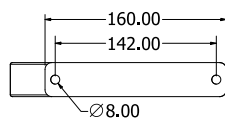

TOKYO COFFEE

TOKYO COFFEE

Objednací kód	Tokyo coffee
Množství	1 set (4 nohy)
Rozměr profilu (mm)	30 x 10 x 1
Hmotnost (kg)	3,2 (4ks)
Materiál	ocel
Skladový dekor	černá perlička (RAL 9005)
Dekor na objednání (termín dodání: 6 týdnů)	více na str. 62
Povrchová úprava	práškové lakování
Spodní ukončení podnože	plastové podložky
Rozměry stolové desky (mm) (deska není součástí balení)	optimální: 1000 x 500 nebo Ø 600 minimální: 500 x 500 nebo Ø 500 maximální: 1300 x 600 nebo Ø 800
Forma dodání	sestavené (celosvařené)
Rozměr balení (mm)	500 x 210 x 90
Obsah balení	stolová podnož, spojovací materiál, montážní návod

MONTÁŽNÍ
NÁVODY