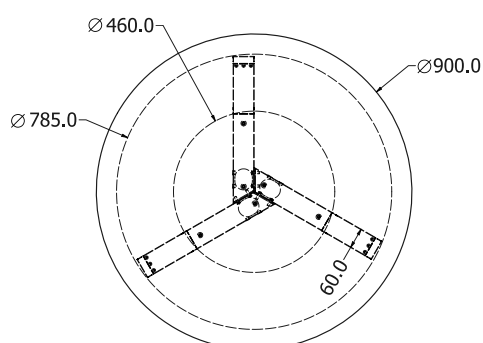

CALIPSO 90

CALIPSO 90

Objednáací kód	Calipso 90
Množství	1 ks
Rozměr profilu (mm)	60 x 20 x 1,2
Hmotnost (kg)	6,84 (3 ks)
Materiál	ocel
Skladový dekor	černá perlička (RAL 9005)
Dekor na objednání (termín dodání: 6 týdnů)	 více na str. 62
Povrchová úprava	práškové lakování
Spodní ukončení podnože	plastové podložky
Rozměry stolové desky (mm) (deska není součástí balení)	optimální: Ø 900 minimální: Ø 780 maximální: Ø 1000
Forma dodání	rozložené (knock down)
Rozměr balení (mm)	950 x 725 x 85
Obsah balení	stolová podnož, spojovací materiál, montážní návod

MONTÁŽNÍ
NÁVODY