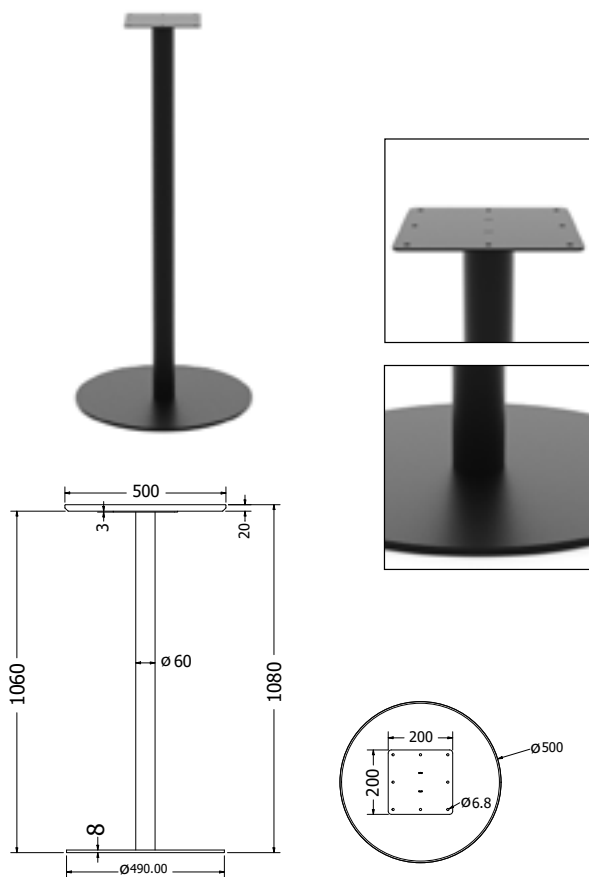

HORECA DOUBLE

Objednáací kód	Horeca double
Množství	1 ks
Rozměr profilu (mm)	80 x 80 x 1,5
Hmotnost (kg)	23,4
Dostupné dekory na objednání (termín dodání: 6 týdnů)	<p>více na str. 62</p>
Forma dodání	sestavené (celosvařené)
Rozměry stolové desky (mm) (deska není součástí balení)	optimální: 1200x680 minimální: 800 x 400 maximální: 1400 x 700

HORECA BAR

CENTRÁLNÍ

RIVIERA BAR

Objednací kód	Horeca bar
Množství	1 ks
Rozměr profilu (mm)	Ø 60 x 1,2
Hmotnost (kg)	16,2
Dostupné dekory na objednání (termín dodání: 6 týdnů)	<p>více na str. 62</p>
Forma dodání	sestavené (celosvařené)
Rozměry stolové desky (mm) (deska není součástí balení)	optimální: Ø 600 minimální: Ø 450 maximální: Ø 700

Objednací kód	Riviera bar
Množství	1 ks
Rozměr profilu (mm)	Ø 57 x 2
Hmotnost (kg)	19,5
Dostupné dekory na objednání (termín dodání: 6 týdnů)	<p>více na str. 62</p>
Forma dodání	sestavené (celosvařené)
Rozměry stolové desky (mm) (deska není součástí balení)	optimální: 680 x 680 minimální: 490 x 490 maximální: 700 x 700

EASY COFFEE

KONFERENČNÍ

Objednávací kód	Easy coffee
Množství	1 set (4 nohy)
Rozměr profilu (mm)	Ø21,3 x 1,5
Hmotnost (kg)	1,7
Dostupné dekory na objednání (termín dodání: 6 týdnů)	 více na str. 62
Forma dodání	sestavené (celosvařené)
Rozměry stolové desky (mm) (deska není součástí balení)	optimální: 1000x500 nebo Ø600 minimální: 500x500 nebo Ø500 maximální: 1300x600 nebo Ø800