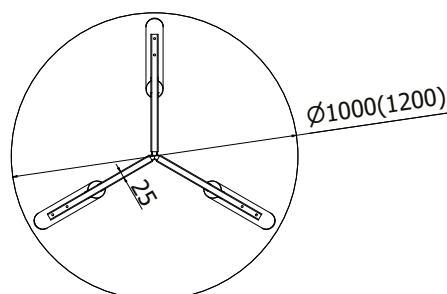

FUSION RONDO 3

FUSION RONDO 3

Objednáací kód	Fusion Rondo 3
Množství	1 ks
Rozměr profilu (mm)	Ø 60 x 1,2 horní část 50 x 25 x 1,5
Hmotnost (kg)	6,8
Materiál	ocel
Skladový dekor	černá perlička (RAL 9005)
Dekor na objednání (termín dodání: 6 týdnů)	 více na str. 62
Povrchová úprava	práškové lakování
Spodní ukončení podnože	plastové zaoblené koncovky
Rozměry stolové desky (mm) (deska není součástí balení)	optimální: Ø 1100 minimální: Ø 1000 maximální: Ø 1200
Forma dodání	rozložené (knock down)
Rozměr balení (mm)	940 x 510 x 115 475 x 5475 x 50
Obsah balení	stolová podnož, spojovací materiál, montážní návod
Další dostupné rozměry na objednání (pro rozměr desek)	Ø 1300 – 1500

MONTÁŽNÍ
NÁVODY