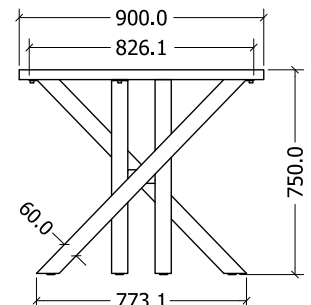

MONTÁŽNÍ
VIDEOMONTÁŽNÍ
NÁVODY

DAKOTA 150

DAKOTA 150

Objednací kód	Dakota 150
Množství	1 ks
Rozměr profilu (mm)	60 x 60 x 1,2
Hmotnost (kg)	11
Materiál	ocel
Skladový dekor	černá perlička (RAL 9005)
Dekor na objednání (termín dodání: 6 týdnů)	 více na str. 62
Povrchová úprava	práškové lakování
Spodní ukončení podnože	rektifikace
Rozměry stolové desky (mm) (deska není součástí balení)	optimální: 1500 x 800 minimální: 1200 x 700 maximální: 1600 x 850
Forma dodání	rozložené (knock down)
Rozměr balení (mm)	1350 x 145 x 145
Obsah balení	stolová podnož, spojovací materiál, montážní návod

MONTÁŽNÍ
NÁVODY

DAKOTA 180

DAKOTA 180

Objednáací kód	Dakota 180
Množství	1 ks
Rozměr profilu (mm)	60 x 60 x 1,2
Hmotnost (kg)	11,9
Materiál	ocel
Skladový dekor	černá perlička (RAL 9005)
Dekor na objednání (termín dodání: 6 týdnů)	 více na str. 62
Povrchová úprava	práškové lakování
Spodní ukončení podnože	rektifikace
Rozměry stolové desky (mm) (deska není součástí balení)	optimální: 1800 x 900 minimální: 1380 x 850 maximální: 1900 x 950
Forma dodání	rozložené (knock down)
Rozměr balení (mm)	1530 x 145 x 145
Obsah balení	stolová podnož, spojovací materiál, montážní návod

MONTÁŽNÍ
NÁVODY

PORTO

PORTO

Objednáací kód	Porto
Množství	1 ks
Rozměr profilu (mm)	80 x 40 x 1,5
Hmotnost (kg)	18,1
Materiál	ocel
Skladový dekor	černá perlička (RAL 9005)
Dekor na objednání (termín dodání: 6 týdnů)	 více na str. 62
Povrchová úprava	práškové lakování
Spodní ukončení podnože	rektifikace
Rozměry stolové desky (mm) (deska není součástí balení)	optimální: 1800 x 900 minimální: 1500 x 600 maximální: 1800 x 900
Forma dodání	rozložené (knock down)
Rozměr balení (mm)	820 x 740 x 185
Obsah balení	stolová podnož, spojovací materiál, montážní návod