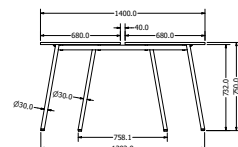

SAKURA CONFERENCE

Objednací kód	Sakura conf.
Množství	1 ks
Rozměr profilu (mm)	54 x 30 x 1,5 40 x 20 x 2 příčnice
Hmotnost (kg)	30,8
Dostupné dekory na objednání (termín dodání: 6 týdnů)	<p>více na str. 62</p>
Forma dodání	rozložené (knock down)
Rozměry stolové desky (mm) (deska není součástí balení)	1380 x 680 (4ks)