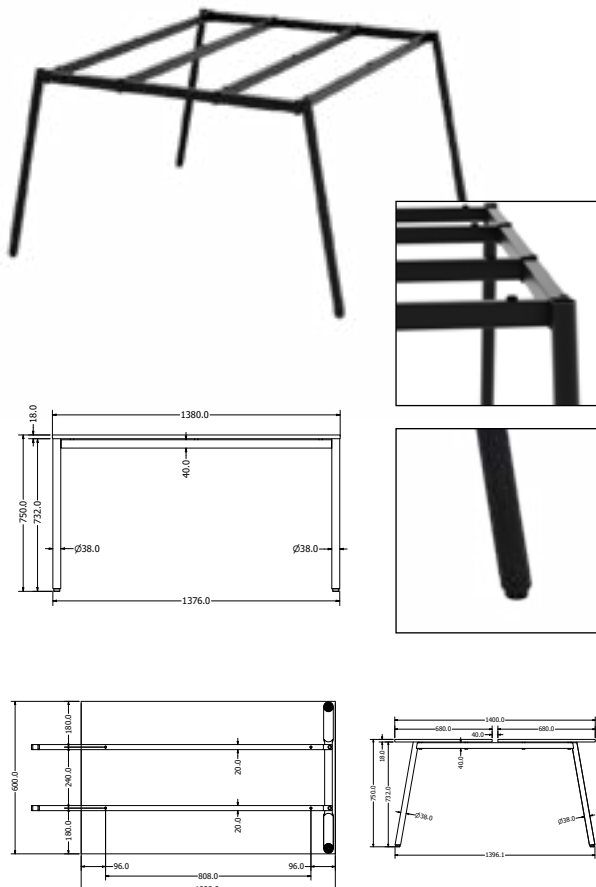

Objednáací kód	Saga twin
Množství	1 ks
Rozměr profilu (mm)	Ø 38 x 2 40x20x2 příčnický
Hmotnost (kg)	21,7
Dostupné dekory na objednání (termín dodání: 6 týdnů)	více na str. 62
Forma dodání	rozložené (knock down)
Rozměry stolové desky (mm) (deska není součástí balení)	1380 x 680 (2ks)