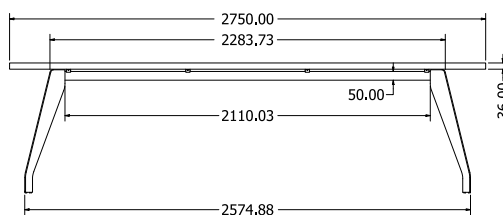

TOWN 275

TOWN 275

Objednáací kód	Town 275
Množství	1 ks
Rozměr profilu (mm)	60 x 30 x 3, 50 x 25 x 1,5 (příčnický), 8 (nohy)
Hmotnost (kg)	37
Materiál	ocel
Skladový dekor	černá perlička (RAL 9005)
Dekor na objednání (termín dodání: 6 týdnů)	 více na str. 62
Povrchová úprava	práškové lakování
Spodní ukončení podnože	plastové podložky
Rozměry stolové desky (mm) (deska není součástí balení)	optimální: 2750 x 1300 minimální: 2600 x 1200 maximální: 2780 x 1400
Forma dodání	rozložené (knock down)
Rozměr balení (mm)	1210 x 825 x 110 + 2210 x 80 x 60
Obsah balení	stolová podnož, spojovací materiál, montážní návod
Další dostupné rozměry na objednání (pro rozměr desek)	2200 x 1200 2400 x 1000 2400 x 1200

MONTÁŽNÍ
NÁVODY