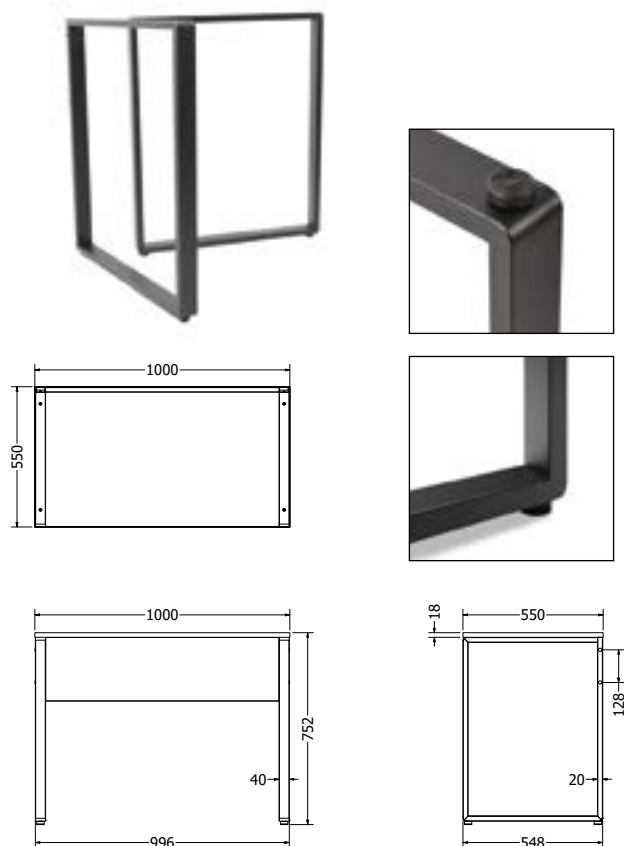

Objednací kód	Bristol
Množství	1 set (4 nohy)
Rozměr profilu (mm)	Ø 10
Hmotnost (kg)	2
Dostupné dekory na objednání (termín dodání: 6 týdnů)	<p>více na str. 62</p>
Forma dodání	sestavené (celosvařené)
Rozměry stolové desky (mm) (deska není součástí balení)	libovolné

B-100

KANCELÁŘSKÉ

Objednáací kód	B-100
Množství	1 set (2 nohy)
Rozměr profilu (mm)	40x20x1,2
Hmotnost (kg)	6
Dostupné dekory na objednání (termín dodání: 6 týdnů)	 více na str. 62
Forma dodání	sestavené (celosvařené)
Rozměry stolové desky (mm) (deska není součástí balení)	optimální: 1000 x 550 minimální: 600 x 550 maximální: 1500 x 550