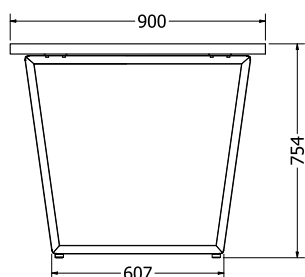

MONTÁŽNÍ
VIDEOMONTÁŽNÍ
NÁVODY

HANA

HANA

Objednáací kód	Hana
Množství	1 set (2 nohy)
Rozměr profilu (mm)	80x20x1,5
Hmotnost (kg)	9,3
Materiál	ocel
Skladový dekor	černá perlička (RAL 9005)
Dekor na objednání (termín dodání: 6 týdnů)	 více na str. 62
Povrchová úprava	práškové lakování
Spodní ukončení podnože	plastové podložky
Rozměry stolové desky (mm) (deska není součástí balení)	optimální: 1500x800 minimální: 700x680 maximální: 1500x800
Forma dodání	sestavené (celosvařené)
Rozměr balení (mm)	710x670x225
Obsah balení	stolová podnož, spojovací materiál, montážní návod

MONTÁŽNÍ
NÁVODY

CLEOPATRA

CLEOPATRA

Objednací kód	Cleopatra
Množství	1 set (2 nohy)
Rozměr profilu (mm)	60 x 30 x 1,2
Hmotnost (kg)	9,9 (2 ks)
Materiál	ocel
Skladový dekor	černá perlička (RAL 9005)
Dekor na objednání (termín dodání: 6 týdnů)	 více na str. 62
Povrchová úprava	práškové lakování
Spodní ukončení podnože	rektifikace
Rozměry stolové desky (mm) (deska není součástí balení)	optimální: 1800 x 900 minimální: 1200 x 800 maximální: 2000 x 1000
Forma dodání	sestavené (celosvařené)
Rozměr balení (mm)	715 x 805 x 250
Obsah balení	stolová podnož, spojovací materiál, montážní návod

MONTÁŽNÍ
NÁVODY

FRIDA

FRIDA

Objednáací kód	Frida
Množství	1 set (2 nohy)
Rozměr profilu (mm)	60 x 30 x 1,2
Hmotnost (kg)	10,14 (2 ks)
Materiál	ocel
Skladový dekor	černá perlička (RAL 9005)
Dekor na objednání (termín dodání: 6 týdnů)	 více na str. 62
Povrchová úprava	práškové lakování
Spodní ukončení podnože	rektifikace
Rozměry stolové desky (mm) (deska není součástí balení)	optimální: 1500 x 800 minimální: 1200 x 800 maximální: 2000 x 1000
Forma dodání	sestavené (celosvařené)
Rozměr balení (mm)	785 x 520 x 705
Obsah balení	stolová podnož, spojovací materiál, montážní návod