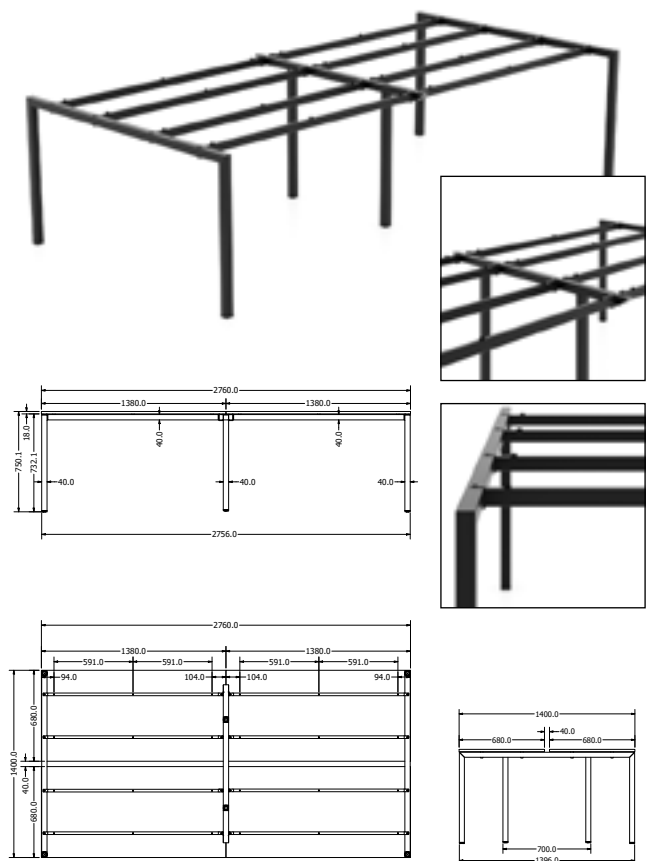

KUBE CONFERENCE

Objednací kód	Kube conf.
Množství	1 ks
Rozměr profilu (mm)	40 x 40 x 2 40 x 20 x 2 příčnice
Hmotnost (kg)	38,8
Dostupné dekory na objednání (termín dodání: 6 týdnů)	<p>více na str. 62</p>
Forma dodání	rozložené (knock down)
Rozměry stolové desky (mm) (deska není součástí balení)	1380 x 680 (4 ks)