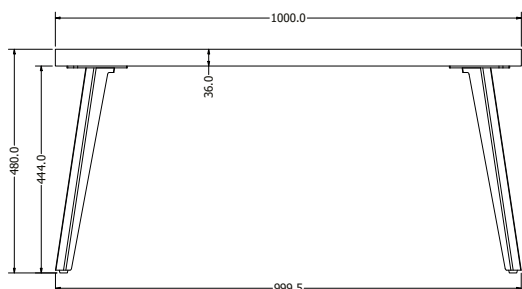

MONTÁŽNÍ
NÁVODY