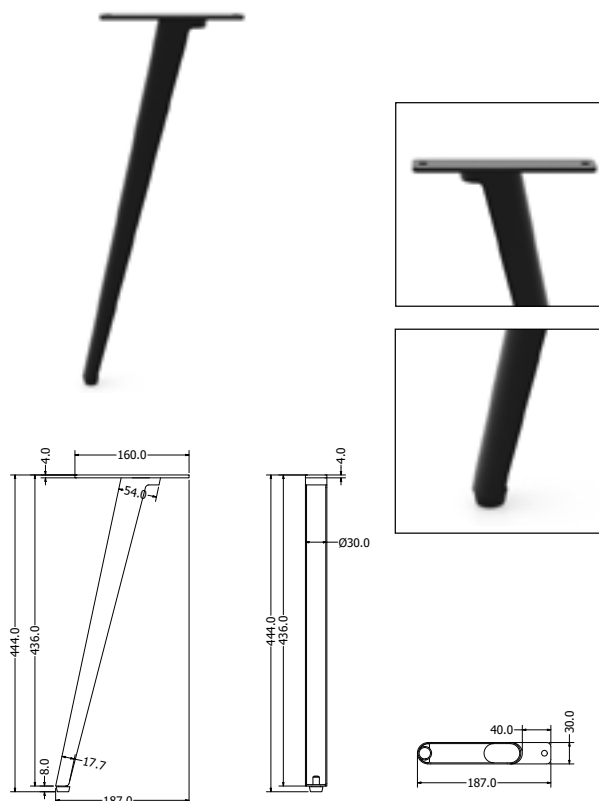

Objednací kód	Flake small
Množství	1 set (3 nohy)
Rozměr profilu (mm)	Ø 25 x 1,5
Hmotnost (kg)	1,25
Dostupné dekory na objednání (termín dodání: 6 týdnů)	<p>více na str. 62</p>
Forma dodání	sestavené (celosvařené)
Rozměry stolové desky (mm) (deska není součástí balení)	optimální: Ø 500 minimální: Ø 350 maximální: Ø 700

OSAKA COFFEE

KONFERENČNÍ

Objednáací kód	Osaka coffee
Množství	1 set (4 nohy)
Rozměr profilu (mm)	54x30x1,5
Hmotnost (kg)	7,8
Dostupné dekory na objednání (termín dodání: 6 týdnů)	 více na str. 62
Forma dodání	sestavené (celosvařené)
Rozměry stolové desky (mm) (deska není součástí balení)	optimální: 1200x600 nebo \varnothing 600 minimální: 500x500 nebo \varnothing 500 maximální: 1300x600 nebo \varnothing 800

SLIM NOTEBOOK

Objednáací kód	Slim notebook
Množství	1 ks
Rozměr profilu (mm)	15x15x1,5
Hmotnost (kg)	3,6
Dostupné dekory na objednání (termín dodání: 6 týdnů)	 více na str. 62
Forma dodání	sestavené (celosvařené)
Rozměry stolové desky (mm) (deska není součástí balení)	600 x 300

MIRAX

KONFERENČNÍ

TARO

Objednáací kód	Mirax
Množství	1 ks
Rozměr profilu (mm)	54 x 30
Hmotnost (kg)	7,2
Dostupné dekory na objednání (termín dodání: 6 týdnů)	<p>více na str. 62</p>
Forma dodání	sestavené (celosvařené)
Rozměry stolové desky (mm) (deska není součástí balení)	optimální: 600x300 minimální: 450x225 maximální: 650x350