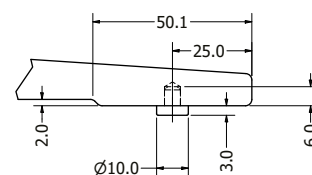

FERRO

FERRO

Objednáací kód	Ferro
Množství	1 ks
Rozměr profilu (mm)	Ø 42,4 3 (horní kovová deska)
Hmotnost (kg)	17
Materiál	ocel
Skladový dekor	černá perlička (RAL 9005)
Dekor na objednání (termín dodání: 6 týdnů)	 více na str. 62
Povrchová úprava	práškové lakování
Spodní ukončení podnože	rektifikace
Rozměry stolové desky (mm)	750 x 750 x 3
Forma dodání	sestavené (celosvařené)
Rozměr balení (mm)	770 x 770 x 372
Obsah balení	stolová podnož