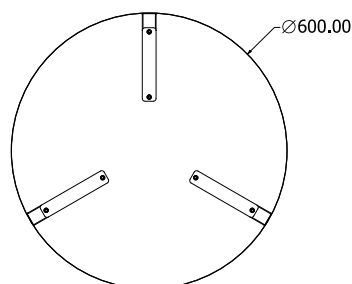

MONTÁŽNÍ
NÁVODY

TOKYO COFFEE

TOKYO COFFEE

Objednací kód	Tokyo coffee
Množství	1 set (4 nohy)
Rozměr profilu (mm)	30 x 10 x 1
Hmotnost (kg)	3,2 (4ks)
Materiál	ocel
Skladový dekor	černá perlička (RAL 9005)
Dekor na objednání (termín dodání: 6 týdnů)	 <p>více na str. 62</p>
Povrchová úprava	práškové lakování
Spodní ukončení podnože	plastové podložky
Rozměry stolové desky (mm) (deska není součástí balení)	optimální: 1000 x 500 nebo Ø 600 minimální: 500 x 500 nebo Ø 500 maximální: 1300 x 600 nebo Ø 800
Forma dodání	sestavené (celosvařené)
Rozměr balení (mm)	500 x 210 x 90
Obsah balení	stolová podnož, spojovací materiál, montážní návod

MONTÁŽNÍ
NÁVODY

RODOS COFFEE

RODOS COFFEE

Objednáací kód	Rodos coffee
Množství	1 set (4 nohy)
Rozměr profilu (mm)	60 x 30 x 2
Hmotnost (kg)	2,9 (4ks)
Materiál	ocel
Skladový dekor	černá perlička (RAL 9005)
Dekor na objednání (termín dodání: 6 týdnů)	 více na str. 62
Povrchová úprava	práškové lakování
Spodní ukončení podnože	rektifikace
Rozměry stolové desky (mm) (deska není součástí balení)	optimální: 1000 x 500 nebo \varnothing 600 minimální: 500 x 500 nebo \varnothing 500 maximální: 1300 x 600 nebo \varnothing 800
Forma dodání	sestavené (celosvařené)
Rozměr balení (mm)	500 x 175 x 70
Obsah balení	stolová podnož, spojovací materiál, montážní návod