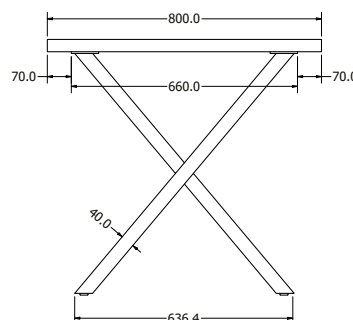

MONTÁŽNÍ
NÁVODY

XENA 1

XENA 1

Objednáací kód	Xena 1
Množství	1 ks
Rozměr profilu (mm)	80x80x1,5, 50x25x1,5 (příčnice)
Hmotnost (kg)	20,3
Materiál	ocel
Skladový dekor	černá perlička (RAL 9005)
Dekor na objednání (termín dodání: 6 týdnů)	 více na str. 62
Povrchová úprava	práškové lakování
Spodní ukončení podnože	plastové podložky
Rozměry stolové desky (mm) (deska není součástí balení)	optimální: 1800x900 minimální: 1500x750 maximální: 1900x900
Forma dodání	rozložené (knock down)
Rozměr balení (mm)	685 x 720 x 165 + 1405 x 50 x 50
Obsah balení	stolová podnož, spojovací materiál, montážní návod

MONTÁŽNÍ
NÁVODY

ONIX

ONIX

Objednací kód	Onix
Množství	1 set (2 nohy)
Rozměr profilu (mm)	80 x 40 x 1,5
Hmotnost (kg)	14,3
Materiál	ocel
Skladový dekor	černá perlička (RAL 9005)
Dekor na objednání (termín dodání: 6 týdnů)	
	více na str. 62
Povrchová úprava	práškové lakování
Spodní ukončení podnože	rektifikace
Rozměry stolové desky (mm) (deska není součástí balení)	optimální: 1500 x 800 minimální: 700 x 680 maximální: 1800 x 900
Forma dodání	sestavené (celosvařené)
Rozměr balení (mm)	755 x 690 x 200
Obsah balení	stolová podnož, spojovací materiál, montážní návod

MONTÁŽNÍ
NÁVODY

MILANO

MILANO

Objednáací kód	Milano
Množství	1 set (2 nohy)
Rozměr profilu (mm)	90x30x1,2
Hmotnost (kg)	10,1
Materiál	ocel
Skladový dekor	černá perlička (RAL 9005)
Dekor na objednání (termín dodání: 6 týdnů)	 více na str. 62
Povrchová úprava	práškové lakování
Spodní ukončení podnože	plastové podložky
Rozměry stolové desky (mm) (deska není součástí balení)	optimální: 1500x800 minimální: 1400x800 maximální: 1800x900
Forma dodání	sestavené (celosvařené)
Rozměr balení (mm)	710x720x185
Obsah balení	stolová podnož, spojovací materiál, montážní návod