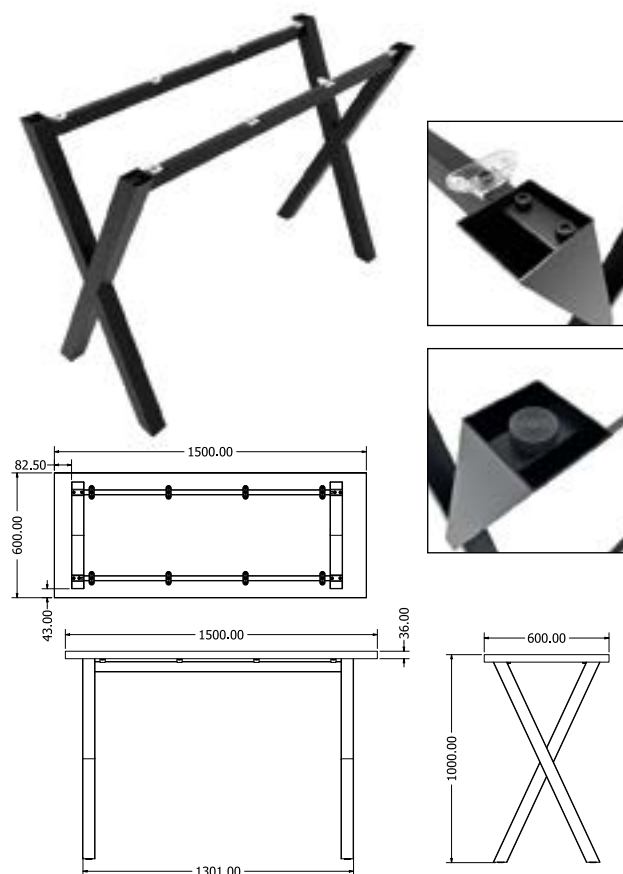

Objednací kód	Easy
Množství	1 set (4 nohy)
Rozměr profilu (mm)	∅ 26,6 x 2,8
Hmotnost (kg)	6,6
Dostupné dekory na objednání (termín dodání: 6 týdnů)	<p>více na str. 62</p>
Forma dodání	sestavené (celosvařené)
Rozměry stolové desky (mm) (deska není součástí balení)	optimální: 1500x800 nebo ∅800 minimální: 800x800 nebo ∅800 maximální: 1500x800 nebo ∅900

DOLORES 130

JÍDELNÍ

Objednáací kód	Dolores 130		
Množství	1 ks		
Rozměr profilu (mm)	60x20x1,5		
Hmotnost (kg)	17		
Dostupné dekory na objednání (termín dodání: 6 týdnů)	 více na str. 62		
Forma dodání	rozložené (knock down)		
Rozměry stolové desky (mm) (deska není součástí balení)	1300x500		
Další dostupné rozměry na objednání (pro rozměr desek)	1400 x 500 1500 x 500	1800 x 500 2000 x 500	2200 x 500

XENA BAR 600

Objednáací kód	Xena bar 600	
Množství	1 ks	
Rozměr profilu (mm)	60x60x1,2 50x25x1,5	
Hmotnost (kg)	13,1	
Dostupné dekory na objednání (termín dodání: 6 týdnů)	 více na str. 62	
Forma dodání	rozložené (knock down)	
Rozměry stolové desky (mm) (deska není součástí balení)	optimální: 1500 x 600 minimální: 1400 x 500 maximální: 1600 x 600	