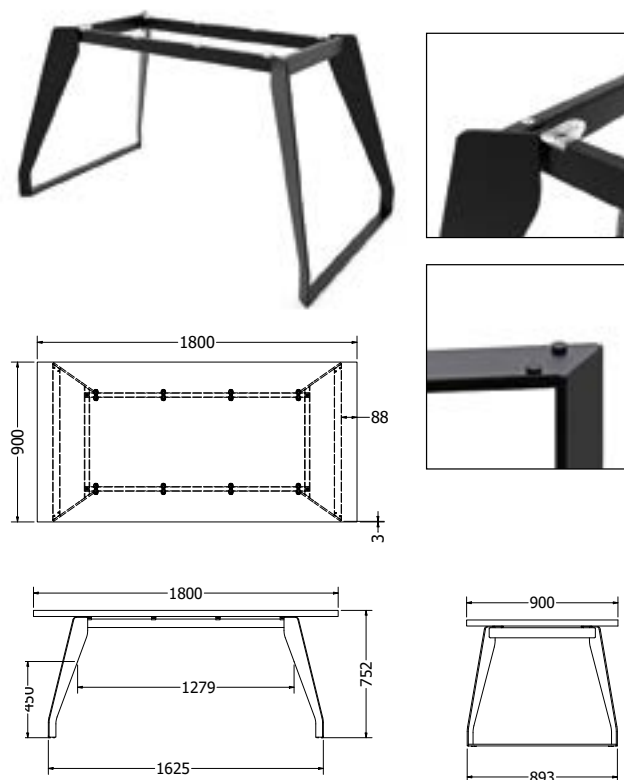

Objednáací kód	Hertz 250
Množství	1 ks
Rozměr profilu (mm)	100x40x2
Hmotnost (kg)	15
Dostupné dekory na objednání (termín dodání: 6 týdnů)	více na str. 62
Forma dodání	rozložené (knock down)
Rozměry stolové desky (mm) (deska není součástí balení)	optimální: 2500x1300 minimální: 2500x1300 maximální: 2600x1400
Další dostupné rozměry na objednání (pro rozměr desek)	2200 x 1200 2200 x 1300 2700 x 1400

Objednáací kód	Town 180
Množství	1 ks
Rozměr profilu (mm)	60x30x3 50x25x1,5 příčnky
Hmotnost (kg)	25
Dostupné dekory na objednání (termín dodání: 6 týdnů)	více na str. 62
Forma dodání	rozložené (knock down)
Rozměry stolové desky (mm) (deska není součástí balení)	optimální: 1800x900 minimální: 1650x900 maximální: 1900x1000
Další dostupné rozměry na objednání (pro rozměr desek)	1350 x 750 2000 x 1000