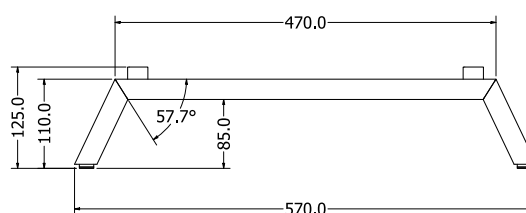

HAVANA BEDSIDE

Objednáací kód	Havana bedside
Množství	1 ks
Rozměr profilu (mm)	25 x 25 x 1
Hmotnost (kg)	2,4
Materiál	ocel
Skladový dekor	černá perlička (RAL 9005)
Dekor na objednání (termín dodání: 6 týdnů)	 více na str. 62
Povrchová úprava	práškové lakování
Spodní ukončení podnože	rektifikace
Rozměry stolové desky (mm) (deska není součástí balení)	570x420
Forma dodání	sestavené (celosvařené)
Rozměr balení (mm)	570x380x130
Obsah balení	stolová podnož, spojovací materiál