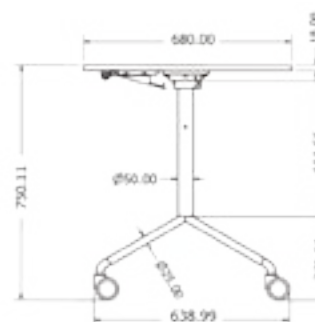

MONTÁŽNÍ
NÁVODY

DIRECTOR

DIRECTOR

Objednáací kód	Director
Množství	1 set (2 nohy)
Rozměr profilu (mm)	60 x 30 x 1,2
Hmotnost (kg)	12 (2 ks)
Materiál	ocel
Skladový dekor	černá perlička (RAL 9005)
Dekor na objednání (termín dodání: 6 týdnů)	 více na str. 62
Povrchová úprava	práškové lakování
Spodní ukončení podnože	rektifikace
Rozměry stolové desky (mm) (deska není součástí balení)	optimální: 1800 x 800 minimální: 800 x 800 maximální: 2000 x 800
Forma dodání	sestavené (celosvařené)
Rozměr balení (mm)	805 x 710 x 125
Obsah balení	stolová podnož, spojovací materiál, montážní návod

MONTÁŽNÍ
NÁVODY

FOLDING

FOLDING

Objednací kód	Folding
Množství	1 ks
Rozměr profilu (mm)	50x25x1,5 Ø 50x2
Hmotnost (kg)	5,5
Materiál	ocel
Skladový dekor	černá perlička (RAL 9005)
Dekor na objednání (termín dodání: 6 týdnů)	 více na str. 62
Povrchová úprava	práškové lakování
Spodní ukončení podnože	rektifikace
Rozměry stolové desky (mm) (deska není součástí balení)	optimální: 1390x680 minimální: 900x680 maximální: 1500x680
Forma dodání	rozložené (knock down)
Rozměr balení (mm)	1010x550x110
Obsah balení	stolová podnož, spojovací materiál, montážní návod

MONTÁŽNÍ
NÁVODY

HAVANA TV TABLE

HAVANA TV TABLE

Objednáací kód	Havana TV table
Množství	1 ks
Rozměr profilu (mm)	25 x 25 x 1
Hmotnost (kg)	4,1
Materiál	ocel
Skladový dekor	černá perlička (RAL 9005)
Dekor na objednání (termín dodání: 6 týdnů)	 více na str. 62
Povrchová úprava	práškové lakování
Spodní ukončení podnože	rektifikace
Rozměry stolové desky (mm) (deska není součástí balení)	1700 x 420
Forma dodání	sestavené (celosvařené)
Rozměr balení (mm)	1710 x 380 x 130
Obsah balení	stolová podnož, spojovací materiál