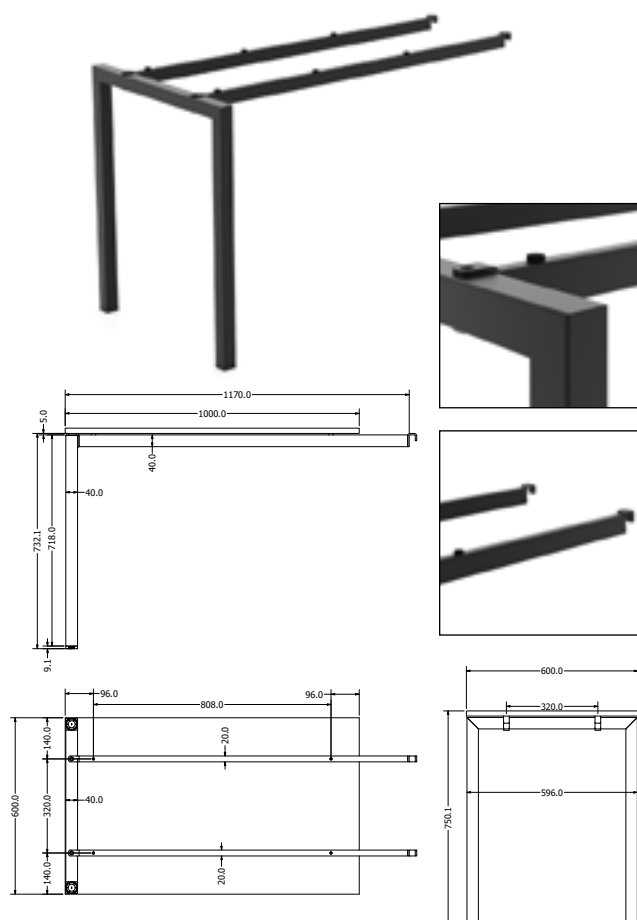

Objednáací kód	Kube an.
Množství	1 ks
Rozměr profilu (mm)	40x40x2 40x20x2 příčky
Hmotnost (kg)	8,5
Dostupné dekory na objednání (termín dodání: 6 týdnů)	 více na str. 62
Forma dodání	rozložené (knock down)
Rozměry stolové desky (mm) (deska není součástí balení)	1000x600