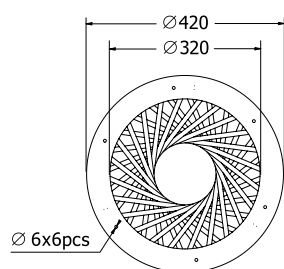

FELICIA COFFEE

FELICIA COFFEE

Objednací kód	Felicia coffee
Množství	1 ks
Rozměr profilu (mm)	Ø 10
Hmotnost (kg)	7,35
Materiál	ocel
Skladový dekor	černá perlička (RAL 9005)
Dekor na objednání (termín dodání: 6 týdnů)	 více na str. 62
Povrchová úprava	práškové lakování
Spodní ukončení podnože	přílnavé gumové podložky
Rozměry stolové desky (mm) (deska není součástí balení)	optimální: Ø 600 minimální: Ø 430 maximální: Ø 700
Forma dodání	sestavené (celosvařené)
Rozměr balení (mm)	430 x 430 x 570
Obsah balení	stolová podnož, spojovací materiál, montážní návod

MONTÁŽNÍ
NÁVODY