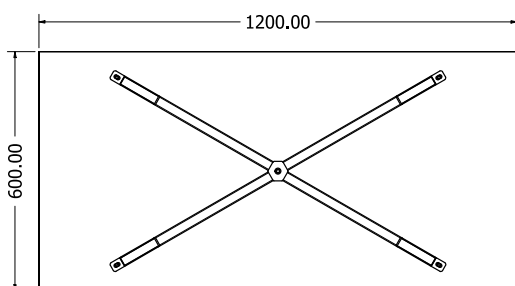

Objednáací kód	Porto coffee
Množství	1 ks
Rozměr profilu (mm)	50 x 25 x 1,2
Hmotnost (kg)	5,1
Materiál	ocel
Skladový dekor	černá perlička (RAL 9005)
Dekor na objednání (termín dodání: 6 týdnů)	 více na str. 62
Povrchová úprava	práškové lakování
Spodní ukončení podnože	rektifikace
Rozměry stolové desky (mm) (deska není součástí balení)	optimální: 1200 x 600 minimální: 860 x 600 maximální: 1200 x 800
Forma dodání	rozložené (knock down)
Rozměr balení (mm)	485 x 435 x 150
Obsah balení	stolová podnož, spojovací materiál, montážní návod

MONTÁŽNÍ
NÁVODY