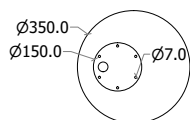

Objednací kód	Mona notebook
Množství	1 ks
Rozměr profilu (mm)	Ø32 x 2,8
Hmotnost (kg)	7,6
Dostupné dekory na objednání (termín dodání: 6 týdnů)	 více na str. 62
Forma dodání	sestavené (celosvařené)
Rozměry stolové desky (mm) (deska není součástí balení)	optimální: Ø420 minimální: Ø350 maximální: Ø500