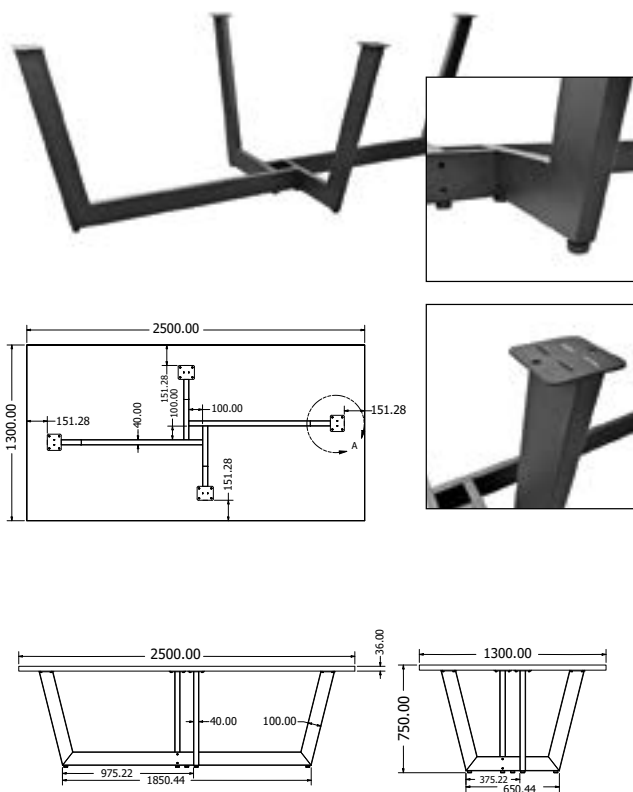

Objednáací kód	Hertz 250
Množství	1 ks
Rozměr profilu (mm)	100x40x2
Hmotnost (kg)	15
Dostupné dekory na objednání (termín dodání: 6 týdnů)	více na str. 62
Forma dodání	rozložené (knock down)
Rozměry stolové desky (mm) (deska není součástí balení)	optimální: 2500x1300 minimální: 2500x1300 maximální: 2600x1400
Další dostupné rozměry na objednání (pro rozměr desek)	2200 x 1200 2200 x 1300 2700 x 1400

Objednáací kód	Town 180
Množství	1 ks
Rozměr profilu (mm)	60x30x3 50x25x1,5 příčnky
Hmotnost (kg)	25
Dostupné dekory na objednání (termín dodání: 6 týdnů)	více na str. 62
Forma dodání	rozložené (knock down)
Rozměry stolové desky (mm) (deska není součástí balení)	optimální: 1800x900 minimální: 1650x900 maximální: 1900x1000
Další dostupné rozměry na objednání (pro rozměr desek)	1350 x 750 2000 x 1000