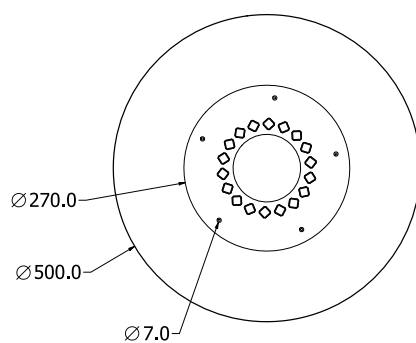

AFINA

AFINA

Objednací kód	Afina
Množství	1 ks
Rozměr profilu (mm)	15 x 15 x 1,5
Hmotnost (kg)	21,5
Materiál	ocel
Skladový dekor	černá perlička (RAL 9005)
Dekor na objednání (termín dodání: 6 týdnů)	 více na str. 62
Povrchová úprava	práškové lakování
Spodní ukončení podnože	přílnavé pěnové podložky
Rozměry stolové desky (mm) (deska není součástí balení)	optimální: Ø 1000 minimální: Ø 500 maximální: Ø 1000
Forma dodání	sestavené (celosvařené)
Rozměr balení (mm)	510x510x730
Obsah balení	stolová podnož, spojovací materiál, montážní návod

MONTÁŽNÍ
NÁVODY