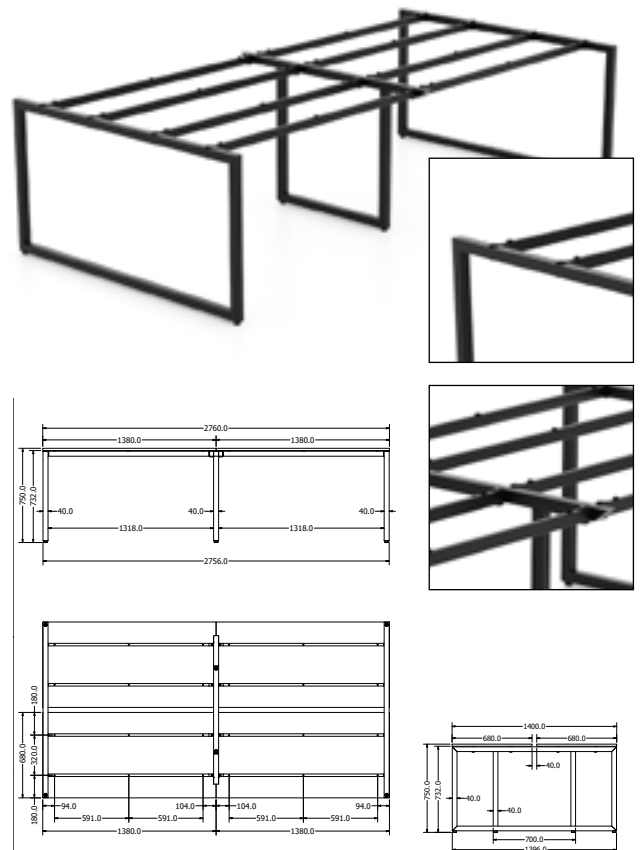

OFFICE DOBLO

Objednáací kód	Office doblo
Množství	1 ks
Rozměr profilu (mm)	60x20x1,5 40x20x2 příčnický
Hmotnost (kg)	13
Dostupné dekory na objednání (termín dodání: 6 týdnů)	<p>více na str. 62</p>
Forma dodání	rozložené (knock down)
Rozměry stolové desky (mm) (deska není součástí balení)	1380 x 680

MITAKA TWIN

KANCELÁŘSKÉ

Objednáací kód	Mitaka twin
Množství	1 ks
Rozměr profilu (mm)	40 x 40 x 2 40 x 20 x 2 příčky
Hmotnost (kg)	28,9
Dostupné dekory na objednání (termín dodání: 6 týdnů)	<p>více na str. 62</p>
Forma dodání	rozložené (knock down)
Rozměry stolové desky (mm) (deska není součástí balení)	1380 x 680 (2ks)

MITAKA CONFERENCE

Objednáací kód	Mitaka conf.
Množství	1 ks
Rozměr profilu (mm)	40 x 40 x 2 40 x 20 x 2 příčky
Hmotnost (kg)	42,8
Dostupné dekory na objednání (termín dodání: 6 týdnů)	<p>více na str. 62</p>
Forma dodání	rozložené (knock down)
Rozměry stolové desky (mm) (deska není součástí balení)	1380 x 680 (4ks)