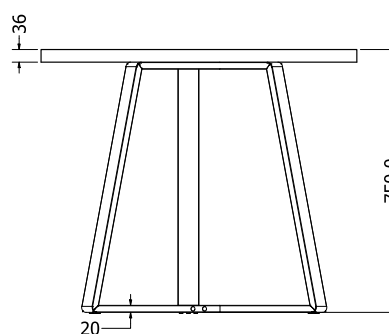

MONTÁŽNÍ
NÁVODY

RODOS

RODOS

Objednáací kód	Rodos
Množství	1 set (4 nohy)
Rozměr profilu (mm)	100x40x2
Hmotnost (kg)	6,6
Materiál	ocel
Skladový dekor	černá perlička (RAL 9005)
Dekor na objednání (termín dodání: 6 týdnů)	 více na str. 62
Povrchová úprava	práškové lakování
Spodní ukončení podnože	rektifikace
Rozměry stolové desky (mm) (deska není součástí balení)	optimální: 1500x800 nebo Ø 1000 minimální: 800x800 nebo Ø 800 maximální: 1500x800 nebo Ø 1300
Forma dodání	sestavené (celosvařené)
Rozměr balení (mm)	880x246x105
Obsah balení	stolová podnož, spojovací materiál, montážní návod

MONTÁŽNÍ
NÁVODY

CALIPSO 90

CALIPSO 90

Objednáací kód	Calipso 90
Množství	1 ks
Rozměr profilu (mm)	60 x 20 x 1,2
Hmotnost (kg)	6,84 (3 ks)
Materiál	ocel
Skladový dekor	černá perlička (RAL 9005)
Dekor na objednání (termín dodání: 6 týdnů)	 více na str. 62
Povrchová úprava	práškové lakování
Spodní ukončení podnože	plastové podložky
Rozměry stolové desky (mm) (deska není součástí balení)	optimální: Ø 900 minimální: Ø 780 maximální: Ø 1000
Forma dodání	rozložené (knock down)
Rozměr balení (mm)	950 x 725 x 85
Obsah balení	stolová podnož, spojovací materiál, montážní návod

MONTÁŽNÍ
NÁVODY

KLEO 90

KLEO 90

Objednáací kód	Kleo 90
Množství	1 ks
Rozměr profilu (mm)	60 x 60 x 1,2
Hmotnost (kg)	10
Materiál	ocel
Skladový dekor	černá perlička (RAL 9005)
Dekor na objednání (termín dodání: 6 týdnů)	 více na str. 62
Povrchová úprava	práškové lakování
Spodní ukončení podnože	rektifikace
Rozměry stolové desky (mm) (deska není součástí balení)	optimální: Ø 900 minimální: Ø 770 maximální: Ø 1000
Forma dodání	rozložené (knock down)
Rozměr balení (mm)	830 x 890 x 65
Obsah balení	stolová podnož, spojovací materiál, montážní návod