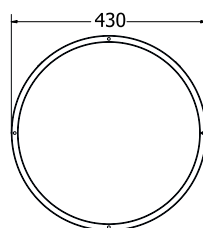

RONDO NOTEBOOK

RONDO NOTEBOOK

Objednáací kód	Rondo notebook
Množství	1 ks
Rozměr profilu (mm)	15 x 15 x 1,5
Hmotnost (kg)	2,4
Materiál	ocel
Skladový dekor	černá perlička (RAL 9005)
Dekor na objednání (termín dodání: 6 týdnů)	 více na str. 62
Povrchová úprava	práškové lakování
Spodní ukončení podnože	plastové podložky
Rozměry stolové desky (mm) (deska není součástí balení)	Ø 440
Forma dodání	sestavené (celosvařené)
Rozměr balení (mm)	430 x 430 x 630
Obsah balení	stolová podnož, spojovací materiál, montážní návod

MONTÁŽNÍ
NÁVODY