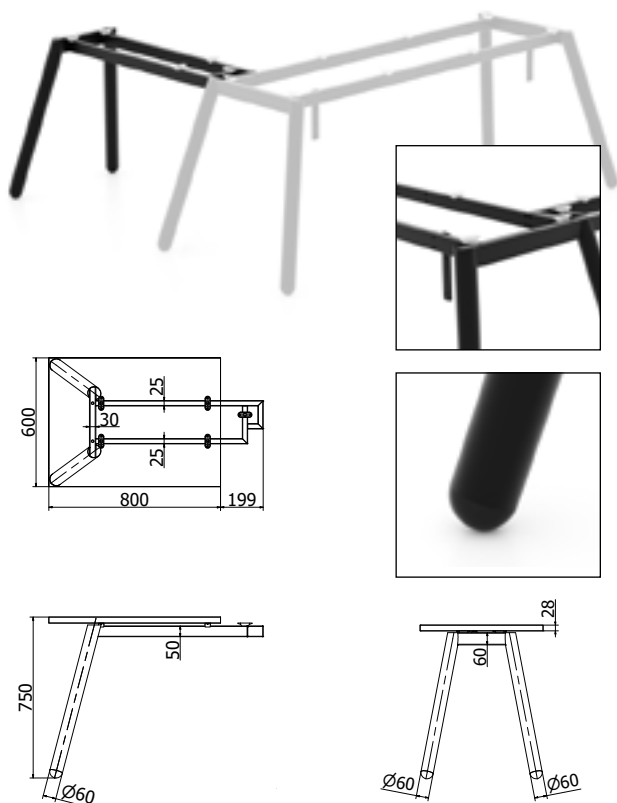

Objednáací kód	Fusion 80 corn.
Množství	1 ks
Rozměr profilu (mm)	Ø 60 x 1,2 50 x 25 x 1,5 příčnický
Hmotnost (kg)	6,8
Dostupné dekory na objednání (termín dodání: 6 týdnů)	více na str. 62
Forma dodání	rozložené (knock down)
Rozměry stolové desky (mm) (deska není součástí balení)	800 x 600
Další dostupné rozměry na objednání (pro rozměr desek)	1000 x 600

Objednáací kód	Fusion 200 box
Množství	1 ks
Rozměr profilu (mm)	Ø 60 x 1,2 50 x 25 x 1,5 příčnický
Hmotnost (kg)	13,6
Dostupné dekory na objednání (termín dodání: 6 týdnů)	více na str. 62
Forma dodání	rozložené (knock down)
Rozměry stolové desky (mm) (deska není součástí balení)	2000 x 800
Další dostupné rozměry na objednání (pro rozměr desek)	1500 x 800 1800 x 800