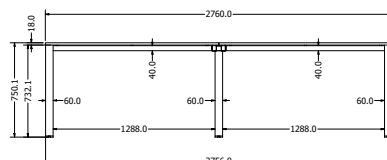

Objednáací kód	Arki conf.
Množství	1 ks
Rozměr profilu (mm)	60x20x2 40x20x2 příčnický
Hmotnost (kg)	38,8
Dostupné dekory na objednání (termín dodání: 6 týdnů)	více na str. 62
Forma dodání	rozložené (knock down)
Rozměry stolové desky (mm) (deska není součástí balení)	1380 x 680 (4ks)