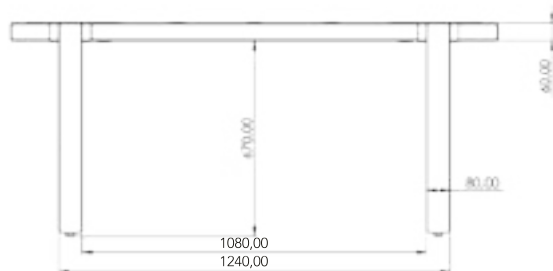

DARIO

DARIO

Objednáací kód	Dario
Množství	1 ks
Rozměr profilu (mm)	60x20x2 60x80x3 (centrální rám)
Hmotnost (kg)	49
Materiál	ocel
Skladový dekor	černá perlička (RAL 9005)
Dekor na objednání (termín dodání: 6 týdnů)	 více na str. 62
Povrchová úprava	práškové lakování
Spodní ukončení podnože	rektifikace
Rozměry stolové desky (mm) (deska není součástí balení)	minimální: 1400x900 maximální: 1900x900 (při rozložení)
Forma dodání	sestavené (celosvařené)
Rozměr balení (mm)	1150x 800x160 + 1570x100x60
Obsah balení	stolová podnož, spojovací materiál, montážní návod
Další dostupné rozměry na objednání (pro rozměr desek)	1800/2400 x 900 další rozměry na www.kooplast.cz

MONTÁŽNÍ
VIDEO

MONTÁŽNÍ
NÁVODY