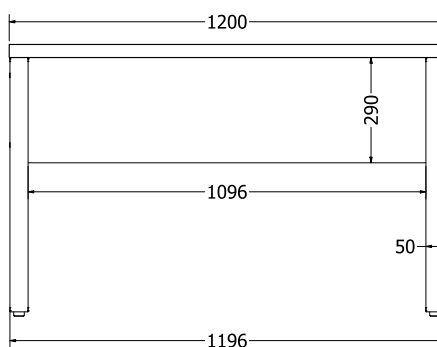

B 120

B 120

Objednací kód	B 120
Množství	1 set (2 nohy)
Rozměr profilu (mm)	50 x 20 x 1,2
Hmotnost (kg)	7,4 (2 ks)
Materiál	ocel
Skladový dekor	černá perlička (RAL 9005)
Dekor na objednání (termín dodání: 6 týdnů)	 více na str. 62
Povrchová úprava	práškové lakování
Spodní ukončení podnože	rektifikace
Rozměry stolové desky (mm) (deska není součástí balení)	optimální: 1200 x 600 minimální: 600 x 600 maximální: 1500 x 600
Forma dodání	sestavené (celosvařené)
Rozměr balení (mm)	725 x 600 x 100
Obsah balení	stolová podnož, spojovací materiál, montážní návod

MONTÁŽNÍ
NÁVODY