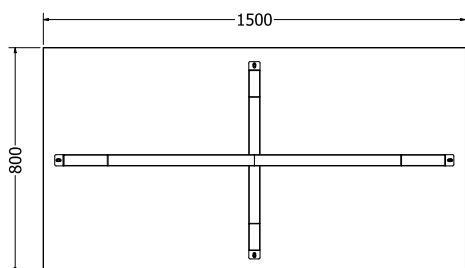

AKTUÁLNÍ
SORTIMENT
A CENY

VESTA 150

VESTA 150

Objednáací kód	Vesta 150
Množství	1 ks
Rozměr profilu (mm)	80x40x1,5
Hmotnost (kg)	13,8
Materiál	ocel
Skladový dekor	černá perlička (RAL 9005)
Dekor na objednání (termín dodání: 6 týdnů)	 více na str. 62
Povrchová úprava	práškové lakování
Spodní ukončení podnože	rektifikace
Rozměry stolové desky (mm) (deska není součástí balení)	optimální: 1500x800 minimální: 1440x740 maximální: 1800x900
Forma dodání	rozložené (knock down)
Rozměr balení (mm)	730 x 430 x 40 + 1440 x 730 x 50
Obsah balení	stolová podnož, spojovací materiál, montážní návod

MONTÁŽNÍ
NÁVODY

VESTA 180

VESTA 180

Objednáací kód	Vesta 180
Množství	1 ks
Rozměr profilu (mm)	80 x 60 x 1,5
Hmotnost (kg)	14
Materiál	ocel
Skladový dekor	černá perlička (RAL 9005)
Dekor na objednání (termín dodání: 6 týdnů)	 více na str. 62
Povrchová úprava	práškové lakování
Spodní ukončení podnože	rektifikace
Rozměry stolové desky (mm) (deska není součástí balení)	optimální: 1800 x 900 minimální: 1700 x 900 maximální: 2000 x 1000
Forma dodání	rozložené (knock down)
Rozměr balení (mm)	730 x 510 x 70 + 1670 x 740 x 70
Obsah balení	stolová podnož, spojovací materiál, montážní návod

MONTÁŽNÍ
VIDEOMONTÁŽNÍ
NÁVODY

DAKOTA 150

DAKOTA 150

Objednací kód	Dakota 150
Množství	1 ks
Rozměr profilu (mm)	60 x 60 x 1,2
Hmotnost (kg)	11
Materiál	ocel
Skladový dekor	černá perlička (RAL 9005)
Dekor na objednání (termín dodání: 6 týdnů)	 více na str. 62
Povrchová úprava	práškové lakování
Spodní ukončení podnože	rektifikace
Rozměry stolové desky (mm) (deska není součástí balení)	optimální: 1500 x 800 minimální: 1200 x 700 maximální: 1600 x 850
Forma dodání	rozložené (knock down)
Rozměr balení (mm)	1350 x 145 x 145
Obsah balení	stolová podnož, spojovací materiál, montážní návod