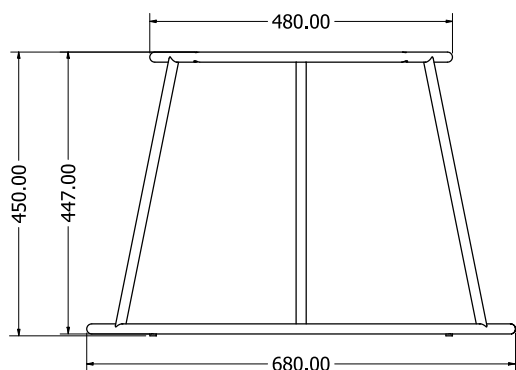

PATRICIA COFFEE

PATRICIA COFFEE

Objednáací kód	Patricia coffee
Množství	1 ks
Rozměr profilu (mm)	Ø 16 x 1,5
Hmotnost (kg)	2,3
Materiál	ocel
Skladový dekor	černá perlička (RAL 9005)
Dekor na objednání (termín dodání: 6 týdnů)	 více na str. 62
Povrchová úprava	práškové lakování
Spodní ukončení podnože	plastové podložky
Rozměry stolové desky (mm) (deska není součástí balení)	optimální: Ø 800 minimální: Ø 680 maximální: Ø 1000
Forma dodání	sestavené (celosvařené)
Rozměr balení (mm)	680 x 680 x 450
Obsah balení	stolová podnož

MONTÁŽNÍ
NÁVODY