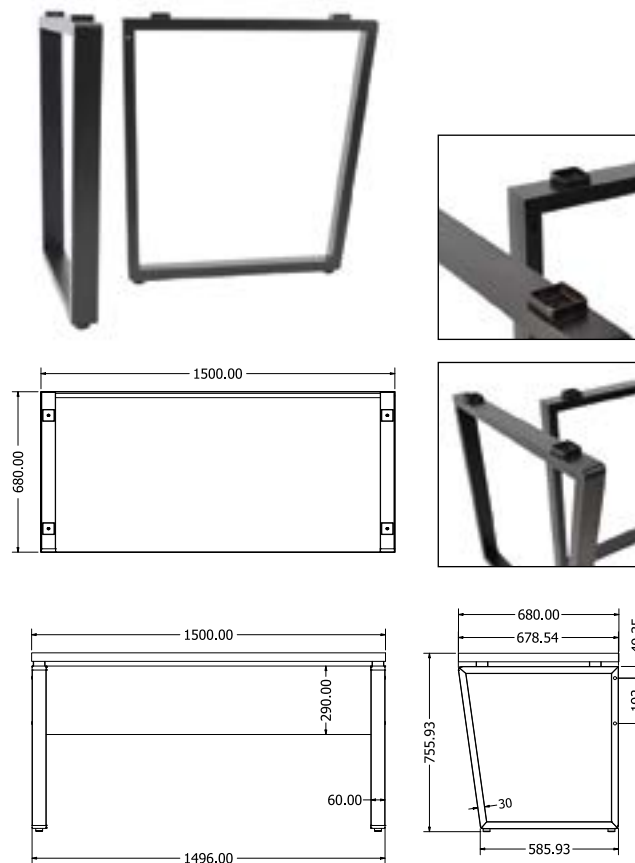

B-120 SLIM

Objednáací kód	B-120 slim
Množství	1 set (2 nohy)
Rozměr profilu (mm)	20 x 20 x 1,2
Hmotnost (kg)	5
Dostupné dekory na objednání (termín dodání: 6 týdnů)	 více na str. 62
Forma dodání	sestavené (celosvařené)
Rozměry stolové desky (mm) (deska není součástí balení)	optimální: 1200 x 600 minimální: 600 x 600 maximální: 1200 x 600

B-130

KANCELÁŘSKÉ

B-150

Objednací kód	B-130
Množství	1 set (2 nohy)
Rozměr profilu (mm)	50 x 20 x 1,2
Hmotnost (kg)	6,9
Dostupné dekory na objednání (termín dodání: 6 týdnů)	<p>více na str. 62</p>
Forma dodání	sestavené (celosvařené)
Rozměry stolové desky (mm) (deska není součástí balení)	optimální: 1300x680 minimální: 600 x 680 maximální: 1800 x 680

Objednací kód	B-150
Množství	1 set (2 nohy)
Rozměr profilu (mm)	60 x 30 x 1,2
Hmotnost (kg)	8,4
Dostupné dekory na objednání (termín dodání: 6 týdnů)	<p>více na str. 62</p>
Forma dodání	sestavené (celosvařené)
Rozměry stolové desky (mm) (deska není součástí balení)	optimální: 1500x680 minimální: 700 x 680 maximální: 1800 x 680