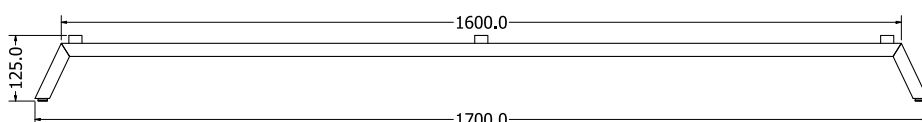

MONTÁŽNÍ
NÁVODY

HAVANA TV TABLE

HAVANA TV TABLE

Objednáací kód	Havana TV table
Množství	1 ks
Rozměr profilu (mm)	25 x 25 x 1
Hmotnost (kg)	4,1
Materiál	ocel
Skladový dekor	černá perlička (RAL 9005)
Dekor na objednání (termín dodání: 6 týdnů)	 více na str. 62
Povrchová úprava	práškové lakování
Spodní ukončení podnože	rektifikace
Rozměry stolové desky (mm) (deska není součástí balení)	1700 x 420
Forma dodání	sestavené (celosvařené)
Rozměr balení (mm)	1710 x 380 x 130
Obsah balení	stolová podnož, spojovací materiál