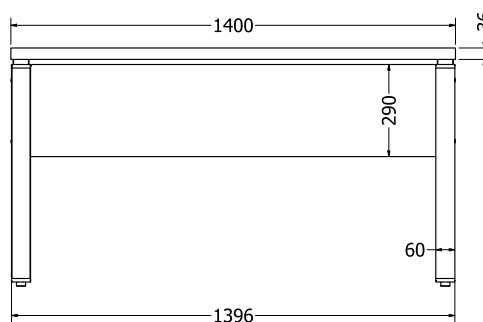

MONTÁŽNÍ
VIDEOMONTÁŽNÍ
NÁVODY

OLIVIA R

OLIVIA R

Objednáací kód	Olivia R
Množství	1 ks
Rozměr profilu (mm)	40 x 40 x 4 60 x 20 x 2 (příčnice) 50 x 20 x 1,5 (středový rám)
Hmotnost (kg)	37,8
Materiál	ocel
Skladový dekor	černá perlička (RAL 9005)
Dekor na objednání (termín dodání: 6 týdnů)	 více na str. 62
Povrchová úprava	práškové lakování
Spodní ukončení podnože	plastové podložky
Rozměry stolové desky (mm) (deska není součástí balení)	minimální: 1800 x 900 maximální: 2600 x 900 (při rozložení)
Forma dodání	sestavené (celosvařené)
Rozměr balení (mm)	1100x820x160 + 1900x100x70
Obsah balení	stolová podnož, spojovací materiál, montážní návod
Další dostupné rozměry na objednání (pro rozměr desek)	2000/2900 x 900 další rozměry na www.kooplast.cz

MONTÁŽNÍ
NÁVODY

B 140

B 140

Objednací kód	B 140
Množství	1 set (2 nohy)
Rozměr profilu (mm)	60x20x1,2
Hmotnost (kg)	8,5 (2 ks)
Materiál	ocel
Skladový dekor	černá perlička (RAL 9005)
Dekor na objednání (termín dodání: 6 týdnů)	
	více na str. 62
Povrchová úprava	práškové lakování
Spodní ukončení podnože	rektifikace
Rozměry stolové desky (mm) (deska není součástí balení)	optimální: 1400x680 minimální: 600x680 maximální: 1800x680
Forma dodání	sestavené (celosvařené)
Rozměr balení (mm)	725 x 680 x 120
Obsah balení	stolová podnož, spojovací materiál, montážní návod

MONTÁŽNÍ
NÁVODY

DIRECTOR

DIRECTOR

Objednáací kód	Director
Množství	1 set (2 nohy)
Rozměr profilu (mm)	60 x 30 x 1,2
Hmotnost (kg)	12 (2 ks)
Materiál	ocel
Skladový dekor	černá perlička (RAL 9005)
Dekor na objednání (termín dodání: 6 týdnů)	 více na str. 62
Povrchová úprava	práškové lakování
Spodní ukončení podnože	rektifikace
Rozměry stolové desky (mm) (deska není součástí balení)	optimální: 1800 x 800 minimální: 800 x 800 maximální: 2000 x 800
Forma dodání	sestavené (celosvařené)
Rozměr balení (mm)	805 x 710 x 125
Obsah balení	stolová podnož, spojovací materiál, montážní návod