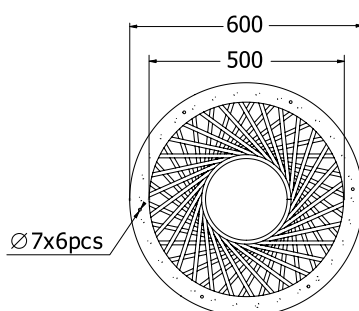

FELICIA

FELICIA

Objednací kód	Felicia
Množství	1 ks
Rozměr profilu (mm)	Ø 10
Hmotnost (kg)	23,25
Materiál	ocel
Skladový dekor	černá perlička (RAL 9005)
Dekor na objednání (termín dodání: 6 týdnů)	 více na str. 62
Povrchová úprava	práškové lakování
Spodní ukončení podnože	přilnavé gumové podložky
Rozměry stolové desky (mm) (deska není součástí balení)	minimální: Ø 610 maximální: Ø 1000
Forma dodání	sestavené (celosvařené)
Rozměr balení (mm)	650x650x730
Obsah balení	stolová podnož, spojovací materiál, montážní návod

MONTÁŽNÍ
NÁVODY