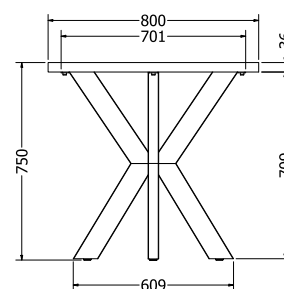

AKTUÁLNÍ
SORTIMENT
A CENY

VESTA 150

VESTA 150

Objednáací kód	Vesta 150
Množství	1 ks
Rozměr profilu (mm)	80x40x1,5
Hmotnost (kg)	13,8
Materiál	ocel
Skladový dekor	černá perlička (RAL 9005)
Dekor na objednání (termín dodání: 6 týdnů)	 více na str. 62
Povrchová úprava	práškové lakování
Spodní ukončení podnože	rektifikace
Rozměry stolové desky (mm) (deska není součástí balení)	optimální: 1500x800 minimální: 1440x740 maximální: 1800x900
Forma dodání	rozložené (knock down)
Rozměr balení (mm)	730 x 430 x 40 + 1440 x 730 x 50
Obsah balení	stolová podnož, spojovací materiál, montážní návod

MONTÁŽNÍ
NÁVODY

VESTA 180

VESTA 180

Objednáací kód	Vesta 180
Množství	1 ks
Rozměr profilu (mm)	80 x 60 x 1,5
Hmotnost (kg)	14
Materiál	ocel
Skladový dekor	černá perlička (RAL 9005)
Dekor na objednání (termín dodání: 6 týdnů)	 více na str. 62
Povrchová úprava	práškové lakování
Spodní ukončení podnože	rektifikace
Rozměry stolové desky (mm) (deska není součástí balení)	optimální: 1800 x 900 minimální: 1700 x 900 maximální: 2000 x 1000
Forma dodání	rozložené (knock down)
Rozměr balení (mm)	730 x 510 x 70 + 1670 x 740 x 70
Obsah balení	stolová podnož, spojovací materiál, montážní návod

MONTÁŽNÍ
VIDEOMONTÁŽNÍ
NÁVODY

DAKOTA 150

DAKOTA 150

Objednací kód	Dakota 150
Množství	1 ks
Rozměr profilu (mm)	60 x 60 x 1,2
Hmotnost (kg)	11
Materiál	ocel
Skladový dekor	černá perlička (RAL 9005)
Dekor na objednání (termín dodání: 6 týdnů)	 více na str. 62
Povrchová úprava	práškové lakování
Spodní ukončení podnože	rektifikace
Rozměry stolové desky (mm) (deska není součástí balení)	optimální: 1500 x 800 minimální: 1200 x 700 maximální: 1600 x 850
Forma dodání	rozložené (knock down)
Rozměr balení (mm)	1350 x 145 x 145
Obsah balení	stolová podnož, spojovací materiál, montážní návod