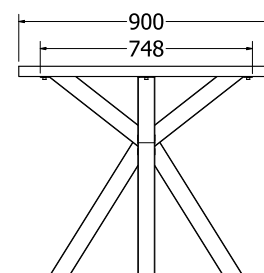

KLEO 90

KLEO 90

Objednáací kód	Kleo 90
Množství	1 ks
Rozměr profilu (mm)	60 x 60 x 1,2
Hmotnost (kg)	10
Materiál	ocel
Skladový dekor	černá perlička (RAL 9005)
Dekor na objednání (termín dodání: 6 týdnů)	 více na str. 62
Povrchová úprava	práškové lakování
Spodní ukončení podnože	rektifikace
Rozměry stolové desky (mm) (deska není součástí balení)	optimální: Ø 900 minimální: Ø 770 maximální: Ø 1000
Forma dodání	rozložené (knock down)
Rozměr balení (mm)	830 x 890 x 65
Obsah balení	stolová podnož, spojovací materiál, montážní návod

MONTÁŽNÍ
NÁVODY