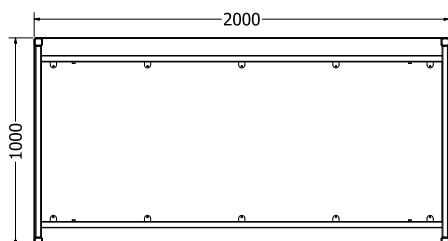

OLIVIA 200

OLIVIA 200

Objednací kód	Olivia 200
Množství	1 ks
Rozměr profilu (mm)	40 x 40 x 4, 60 x 30 x 3 (na hloubku), 60 x 30 x 1,2 (příčnicky)
Hmotnost (kg)	28,7
Materiál	ocel
Skladový dekor	černá perlička (RAL 9005)
Dekor na objednání (termín dodání: 6 týdnů)	 více na str. 62
Povrchová úprava	práškové lakování
Spodní ukončení podnože	plastové podložky
Rozměry stolové desky (mm) (deska není součástí balení)	2000 x 1000
Forma dodání	rozložené (knock down)
Rozměr balení (mm)	1055 x 810 x 155 + 1940 x 80 x 65
Obsah balení	stolová podnož, spojovací materiál, montážní návod
Další dostupné rozměry na objednání (pro rozměr desek)	<table border="0"> <tr> <td>1200x800</td> <td>1600x650</td> <td>2100x900</td> </tr> <tr> <td>1400x700</td> <td>1700x800</td> <td>2300x900</td> </tr> <tr> <td>1400x800</td> <td>1800x800</td> <td>2400x1000</td> </tr> <tr> <td>1500x700</td> <td>1800x900</td> <td>2400x1200</td> </tr> <tr> <td>1600x1600</td> <td>2000x900</td> <td>2500x1000</td> </tr> </table>

MONTÁŽNÍ
NÁVODY