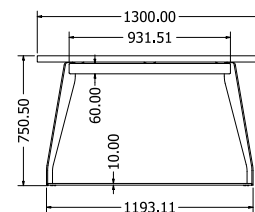

TOWN 275

TOWN 275

Objednáací kód	Town 275
Množství	1 ks
Rozměr profilu (mm)	60 x 30 x 3, 50 x 25 x 1,5 (příčnický), 8 (nohy)
Hmotnost (kg)	37
Materiál	ocel
Skladový dekor	černá perlička (RAL 9005)
Dekor na objednání (termín dodání: 6 týdnů)	 více na str. 62
Povrchová úprava	práškové lakování
Spodní ukončení podnože	plastové podložky
Rozměry stolové desky (mm) (deska není součástí balení)	optimální: 2750 x 1300 minimální: 2600 x 1200 maximální: 2780 x 1400
Forma dodání	rozložené (knock down)
Rozměr balení (mm)	1210 x 825 x 110 + 2210 x 80 x 60
Obsah balení	stolová podnož, spojovací materiál, montážní návod
Další dostupné rozměry na objednání (pro rozměr desek)	2200 x 1200 2400 x 1000 2400 x 1200

MONTÁŽNÍ
NÁVODY