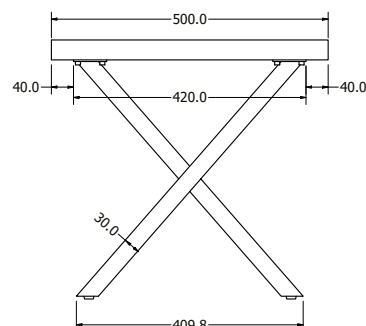

ONIX COFFEE

ONIX COFFEE

Objednáací kód	Onix coffee
Množství	1 set (2 nohy)
Rozměr profilu (mm)	60x30x1,2
Hmotnost (kg)	4,7
Materiál	ocel
Skladový dekor	černá perlička (RAL 9005)
Dekor na objednání (termín dodání: 6 týdnů)	 více na str. 62
Povrchová úprava	práškové lakování
Spodní ukončení podnože	rektifikace
Rozměry stolové desky (mm) (deska není součástí balení)	optimální: 1000x500 minimální: 600x420 maximální: 1200x600
Forma dodání	sestavené (celosvařené)
Rozměr balení (mm)	470x445x150
Obsah balení	stolová podnož, spojovací materiál, montážní návod

MONTÁŽNÍ
NÁVODY