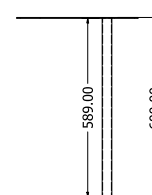

Objednací kód	Sitaro notebook
Množství	1 ks
Rozměr profilu (mm)	Ø32 x 2,8
Hmotnost (kg)	11,5
Dostupné dekory na objednání (termín dodání: 6 týdnů)	 více na str. 62
Forma dodání	sestavené (celosvařené)
Rozměry stolové desky (mm)	400 x 400 x 3