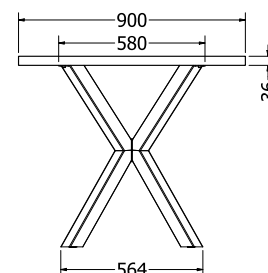

PORTO

PORTO

Objednáací kód	Porto
Množství	1 ks
Rozměr profilu (mm)	80 x 40 x 1,5
Hmotnost (kg)	18,1
Materiál	ocel
Skladový dekor	černá perlička (RAL 9005)
Dekor na objednání (termín dodání: 6 týdnů)	 více na str. 62
Povrchová úprava	práškové lakování
Spodní ukončení podnože	rektifikace
Rozměry stolové desky (mm) (deska není součástí balení)	optimální: 1800 x 900 minimální: 1500 x 600 maximální: 1800 x 900
Forma dodání	rozložené (knock down)
Rozměr balení (mm)	820 x 740 x 185
Obsah balení	stolová podnož, spojovací materiál, montážní návod

MONTÁŽNÍ
NÁVODY