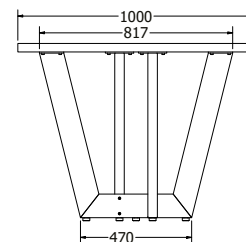

MONTÁŽNÍ
NÁVODY

OLIVIA 200

OLIVIA 200

Objednací kód	Olivia 200															
Množství	1 ks															
Rozměr profilu (mm)	40 x 40 x 4, 60 x 30 x 3 (na hloubku), 60 x 30 x 1,2 (příčnicky)															
Hmotnost (kg)	28,7															
Materiál	ocel															
Skladový dekor	černá perlička (RAL 9005)															
Dekor na objednání (termín dodání: 6 týdnů)	 více na str. 62															
Povrchová úprava	práškové lakování															
Spodní ukončení podnože	plastové podložky															
Rozměry stolové desky (mm) (deska není součástí balení)	2000 x 1000															
Forma dodání	rozložené (knock down)															
Rozměr balení (mm)	1055 x 810 x 155 + 1940 x 80 x 65															
Obsah balení	stolová podnož, spojovací materiál, montážní návod															
Další dostupné rozměry na objednání (pro rozměr desek)	<table border="0"> <tr> <td>1200x800</td> <td>1600x650</td> <td>2100x900</td> </tr> <tr> <td>1400x700</td> <td>1700x800</td> <td>2300x900</td> </tr> <tr> <td>1400x800</td> <td>1800x800</td> <td>2400x1000</td> </tr> <tr> <td>1500x700</td> <td>1800x900</td> <td>2400x1200</td> </tr> <tr> <td>1600x1600</td> <td>2000x900</td> <td>2500x1000</td> </tr> </table>	1200x800	1600x650	2100x900	1400x700	1700x800	2300x900	1400x800	1800x800	2400x1000	1500x700	1800x900	2400x1200	1600x1600	2000x900	2500x1000
1200x800	1600x650	2100x900														
1400x700	1700x800	2300x900														
1400x800	1800x800	2400x1000														
1500x700	1800x900	2400x1200														
1600x1600	2000x900	2500x1000														