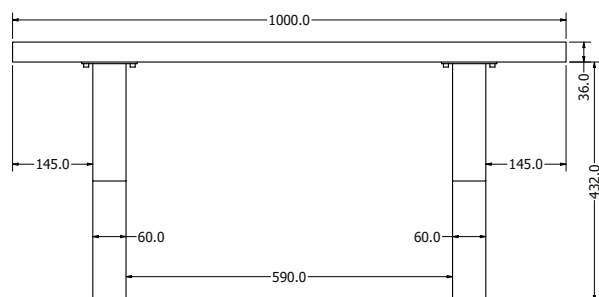

ONIX COFFEE

ONIX COFFEE

Objednáací kód	Onix coffee
Množství	1 set (2 nohy)
Rozměr profilu (mm)	60x30x1,2
Hmotnost (kg)	4,7
Materiál	ocel
Skladový dekor	černá perlička (RAL 9005)
Dekor na objednání (termín dodání: 6 týdnů)	 více na str. 62
Povrchová úprava	práškové lakování
Spodní ukončení podnože	rektifikace
Rozměry stolové desky (mm) (deska není součástí balení)	optimální: 1000x500 minimální: 600x420 maximální: 1200x600
Forma dodání	sestavené (celosvařené)
Rozměr balení (mm)	470x445x150
Obsah balení	stolová podnož, spojovací materiál, montážní návod

MONTÁŽNÍ
NÁVODY