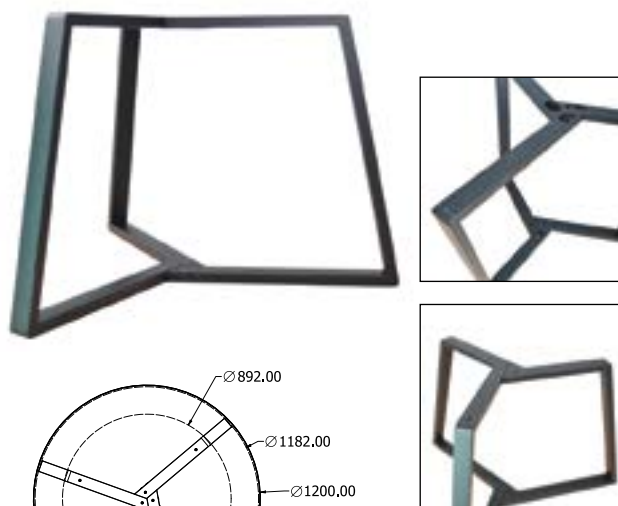

FUSION RONDO 4

JÍDELNÍ

Objednáací kód	Fusion Rondo 4
Množství	1 ks
Rozměr profilu (mm)	Ø60 x 1,2 horní část 50 x 25 x 1,5
Hmotnost (kg)	8,9
Dostupné dekory na objednání (termín dodání: 6 týdnů)	<p>více na str. 62</p>
Forma dodání	rozložené (knock down)
Rozměry stolové desky (mm) (deska není součástí balení)	optimální: Ø1100 minimální: Ø1000 maximální: Ø1200
Další dostupné rozměry na objednání (pro rozměr desek)	1300 x 1500

CALIPSO 120

Objednáací kód	Calipso 120
Množství	1 ks
Rozměr profilu (mm)	60 x 30 x 1,2
Hmotnost (kg)	8,9
Dostupné dekory na objednání (termín dodání: 6 týdnů)	<p>více na str. 62</p>
Forma dodání	rozložené (knock down)
Rozměry stolové desky (mm) (deska není součástí balení)	optimální: Ø1200 minimální: Ø1180 maximální: Ø1300