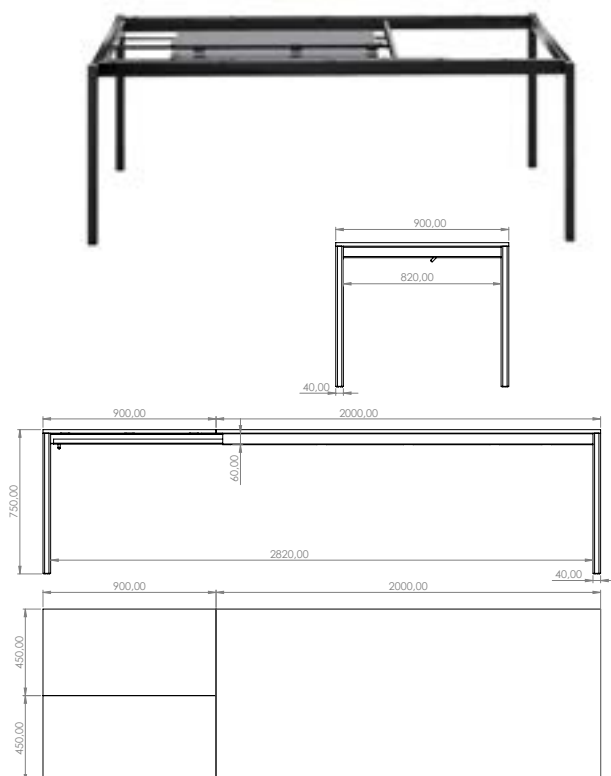

XENA BAR 600

Objednáací kód	Xena bar 600	
Množství	1 ks	
Rozměr profilu (mm)	60x60x1,2 50x25x1,5	
Hmotnost (kg)	13,1	
Dostupné dekory na objednání (termín dodání: 6 týdnů)	 více na str. 62	
Forma dodání	rozložené (knock down)	
Rozměry stolové desky (mm) (deska není součástí balení)	optimální: 1500 x 600 minimální: 1400 x 500 maximální: 1600 x 600	

FELICIA CONSOLE

Objednací kód	Felicia console
Množství	1 ks
Rozměr profilu (mm)	Ø 10
Hmotnost (kg)	6
Dostupné dekory na objednání (termín dodání: 6 týdnů)	<p>více na str. 62</p>
Forma dodání	sestavené (celosvařené)
Rozměry stolové desky (mm) (deska není součástí balení)	optimální: Ø 350 minimální: Ø 330 maximální: Ø 450

OLIVIA R 200

ROZKLÁDACÍ

Objednáací kód	Olivia R 200
Množství	1 ks
Rozměr profilu (mm)	40 x 40 x 4 60 x 20 x 2 (příčnice) 50 x 20 x 1,5 (středový rám)
Hmotnost (kg)	42
Dostupné dekory na objednání (termín dodání: 6 týdnů)	 více na str. 62
Forma dodání	sestavené (celosvařené)
Rozměry stolové desky (mm) (deska není součástí balení)	minimální: 2000 x 900 maximální: 2900 x 900 (při rozložení)
Další dostupné rozměry na objednání (pro rozměr desek)	více na www.kooplast.cz

HORECA DOUBLE

Objednáací kód	Horeca double
Množství	1 ks
Rozměr profilu (mm)	80 x 80 x 1,5
Hmotnost (kg)	23,4
Dostupné dekory na objednání (termín dodání: 6 týdnů)	<p>více na str. 62</p>
Forma dodání	sestavené (celosvařené)
Rozměry stolové desky (mm) (deska není součástí balení)	optimální: 1200x680 minimální: 800 x 400 maximální: 1400 x 700