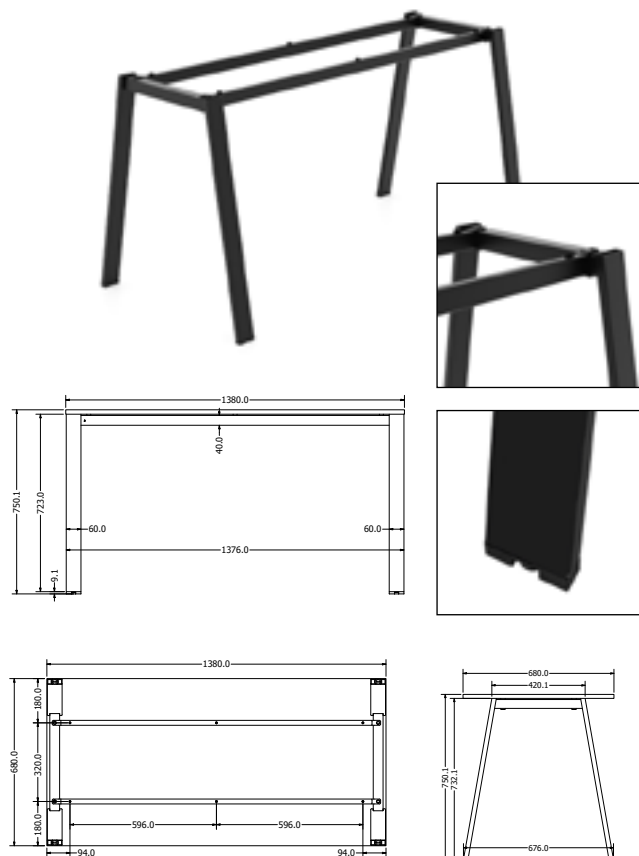

Objednávací kód	Arki
Množství	1 ks
Rozměr profilu (mm)	60x20x2 40x20x2 příčky
Hmotnost (kg)	21,5
Dostupné dekory na objednání (termín dodání: 6 týdnů)	 více na str. 62
Forma dodání	rozložené (knock down)
Rozměry stolové desky (mm) (deska není součástí balení)	1380 x 680