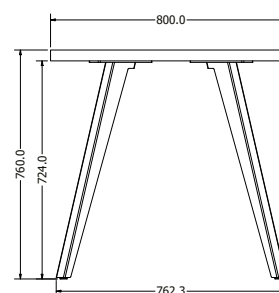

MONTÁŽNÍ
NÁVODY

RODOS

RODOS

Objednáací kód	Rodos
Množství	1 set (4 nohy)
Rozměr profilu (mm)	100x40x2
Hmotnost (kg)	6,6
Materiál	ocel
Skladový dekor	černá perlička (RAL 9005)
Dekor na objednání (termín dodání: 6 týdnů)	 více na str. 62
Povrchová úprava	práškové lakování
Spodní ukončení podnože	rektifikace
Rozměry stolové desky (mm) (deska není součástí balení)	optimální: 1500x800 nebo Ø 1000 minimální: 800x800 nebo Ø 800 maximální: 1500x800 nebo Ø 1300
Forma dodání	sestavené (celosvařené)
Rozměr balení (mm)	880x246x105
Obsah balení	stolová podnož, spojovací materiál, montážní návod

MONTÁŽNÍ
NÁVODY

CALIPSO 90

CALIPSO 90

Objednáací kód	Calipso 90
Množství	1 ks
Rozměr profilu (mm)	60 x 20 x 1,2
Hmotnost (kg)	6,84 (3 ks)
Materiál	ocel
Skladový dekor	černá perlička (RAL 9005)
Dekor na objednání (termín dodání: 6 týdnů)	 více na str. 62
Povrchová úprava	práškové lakování
Spodní ukončení podnože	plastové podložky
Rozměry stolové desky (mm) (deska není součástí balení)	optimální: Ø 900 minimální: Ø 780 maximální: Ø 1000
Forma dodání	rozložené (knock down)
Rozměr balení (mm)	950 x 725 x 85
Obsah balení	stolová podnož, spojovací materiál, montážní návod