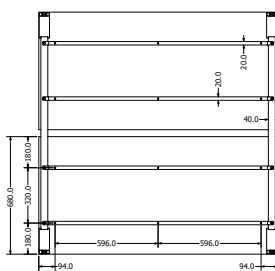

Objednáací kód	Arki twin
Množství	1 ks
Rozměr profilu (mm)	60x20x2 40x20x2 příčnický
Hmotnost (kg)	21,9
Dostupné dekory na objednání (termín dodání: 6 týdnů)	více na str. 62
Forma dodání	rozložené (knock down)
Rozměry stolové desky (mm) (deska není součástí balení)	1380 x 680 (2ks)