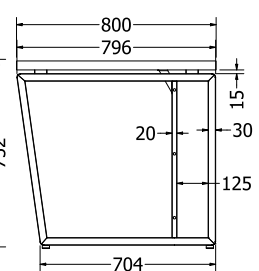

MONTÁŽNÍ
NÁVODY

B 140

B 140

Objednací kód	B 140
Množství	1 set (2 nohy)
Rozměr profilu (mm)	60x20x1,2
Hmotnost (kg)	8,5 (2 ks)
Materiál	ocel
Skladový dekor	černá perlička (RAL 9005)
Dekor na objednání (termín dodání: 6 týdnů)	
	více na str. 62
Povrchová úprava	práškové lakování
Spodní ukončení podnože	rektifikace
Rozměry stolové desky (mm) (deska není součástí balení)	optimální: 1400x680 minimální: 600x680 maximální: 1800x680
Forma dodání	sestavené (celosvařené)
Rozměr balení (mm)	725 x 680 x 120
Obsah balení	stolová podnož, spojovací materiál, montážní návod

MONTÁŽNÍ
NÁVODY

DIRECTOR

DIRECTOR

Objednáací kód	Director
Množství	1 set (2 nohy)
Rozměr profilu (mm)	60 x 30 x 1,2
Hmotnost (kg)	12 (2 ks)
Materiál	ocel
Skladový dekor	černá perlička (RAL 9005)
Dekor na objednání (termín dodání: 6 týdnů)	 více na str. 62
Povrchová úprava	práškové lakování
Spodní ukončení podnože	rektifikace
Rozměry stolové desky (mm) (deska není součástí balení)	optimální: 1800 x 800 minimální: 800 x 800 maximální: 2000 x 800
Forma dodání	sestavené (celosvařené)
Rozměr balení (mm)	805 x 710 x 125
Obsah balení	stolová podnož, spojovací materiál, montážní návod

MONTÁŽNÍ
NÁVODY

FOLDING

FOLDING

Objednací kód	Folding
Množství	1 ks
Rozměr profilu (mm)	50x25x1,5 Ø 50x2
Hmotnost (kg)	5,5
Materiál	ocel
Skladový dekor	černá perlička (RAL 9005)
Dekor na objednání (termín dodání: 6 týdnů)	 více na str. 62
Povrchová úprava	práškové lakování
Spodní ukončení podnože	rektifikace
Rozměry stolové desky (mm) (deska není součástí balení)	optimální: 1390x680 minimální: 900x680 maximální: 1500x680
Forma dodání	rozložené (knock down)
Rozměr balení (mm)	1010x550x110
Obsah balení	stolová podnož, spojovací materiál, montážní návod