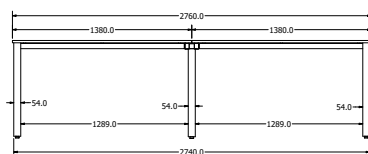

Objednací kód	Sakura conf.
Množství	1 ks
Rozměr profilu (mm)	54 x 30 x 1,5 40 x 20 x 2 příčnice
Hmotnost (kg)	30,8
Dostupné dekory na objednání (termín dodání: 6 týdnů)	více na str. 62
Forma dodání	rozložené (knock down)
Rozměry stolové desky (mm) (deska není součástí balení)	1380 x 680 (4ks)