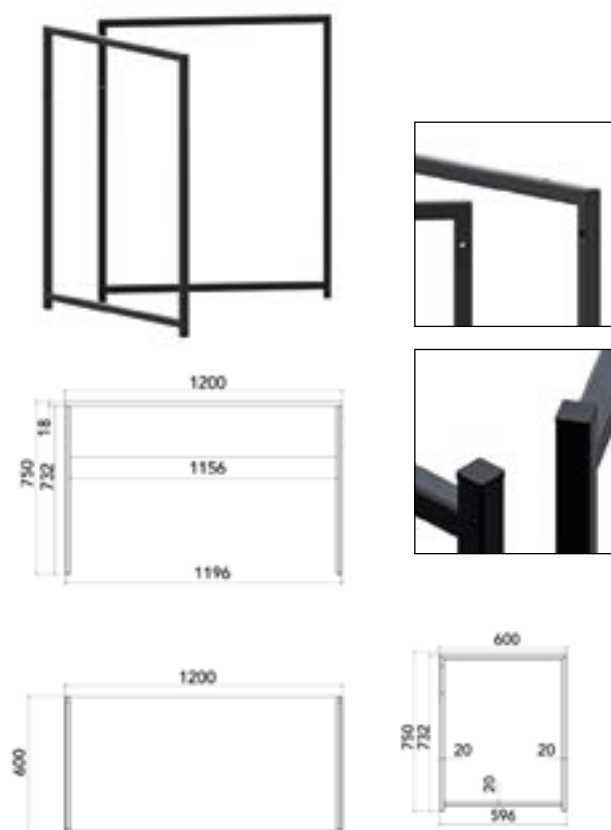

B-100

KANCELÁŘSKÉ

Objednáací kód	B-100
Množství	1 set (2 nohy)
Rozměr profilu (mm)	40x20x1,2
Hmotnost (kg)	6
Dostupné dekory na objednání (termín dodání: 6 týdnů)	 více na str. 62
Forma dodání	sestavené (celosvařené)
Rozměry stolové desky (mm) (deska není součástí balení)	optimální: 1000 x 550 minimální: 600 x 550 maximální: 1500 x 550

B-120 SLIM

Objednáací kód	B-120 slim
Množství	1 set (2 nohy)
Rozměr profilu (mm)	20 x 20 x 1,2
Hmotnost (kg)	5
Dostupné dekory na objednání (termín dodání: 6 týdnů)	 více na str. 62
Forma dodání	sestavené (celosvařené)
Rozměry stolové desky (mm) (deska není součástí balení)	optimální: 1200 x 600 minimální: 600 x 600 maximální: 1200 x 600