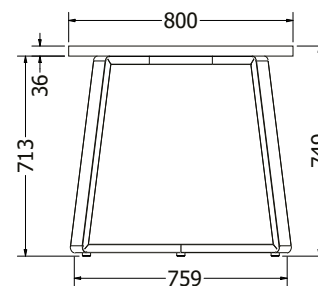

MONTÁŽNÍ
NÁVODY

CLEOPATRA

CLEOPATRA

Objednací kód	Cleopatra
Množství	1 set (2 nohy)
Rozměr profilu (mm)	60 x 30 x 1,2
Hmotnost (kg)	9,9 (2 ks)
Materiál	ocel
Skladový dekor	černá perlička (RAL 9005)
Dekor na objednání (termín dodání: 6 týdnů)	 více na str. 62
Povrchová úprava	práškové lakování
Spodní ukončení podnože	rektifikace
Rozměry stolové desky (mm) (deska není součástí balení)	optimální: 1800 x 900 minimální: 1200 x 800 maximální: 2000 x 1000
Forma dodání	sestavené (celosvařené)
Rozměr balení (mm)	715 x 805 x 250
Obsah balení	stolová podnož, spojovací materiál, montážní návod

MONTÁŽNÍ
NÁVODY

FRIDA

FRIDA

Objednáací kód	Frida
Množství	1 set (2 nohy)
Rozměr profilu (mm)	60 x 30 x 1,2
Hmotnost (kg)	10,14 (2 ks)
Materiál	ocel
Skladový dekor	černá perlička (RAL 9005)
Dekor na objednání (termín dodání: 6 týdnů)	 více na str. 62
Povrchová úprava	práškové lakování
Spodní ukončení podnože	rektifikace
Rozměry stolové desky (mm) (deska není součástí balení)	optimální: 1500 x 800 minimální: 1200 x 800 maximální: 2000 x 1000
Forma dodání	sestavené (celosvařené)
Rozměr balení (mm)	785 x 520 x 705
Obsah balení	stolová podnož, spojovací materiál, montážní návod

MONTÁŽNÍ
NÁVODY

BRUNN

TOKYO

TOKYO

Objednáací kód	Tokyo
Množství	1 set (4 nohy)
Rozměr profilu (mm)	50 x 10 x 1
Hmotnost (kg)	8, 8 (4 ks)
Materiál	ocel
Skladový dekor	černá perlička (RAL 9005)
Dekor na objednání (termín dodání: 6 týdnů)	 více na str. 62
Povrchová úprava	práškové lakování
Spodní ukončení podnože	plastové podložky
Rozměry stolové desky (mm) (deska není součástí balení)	optimální: 1500x800 nebo Ø1000 minimální: 800x800 nebo Ø800 maximální: 1500x800 nebo Ø1300
Forma dodání	sestavené (celosvařené)
Rozměr balení (mm)	810 x 290 x 120
Obsah balení	stolová podnož, spojovací materiál, montážní návod