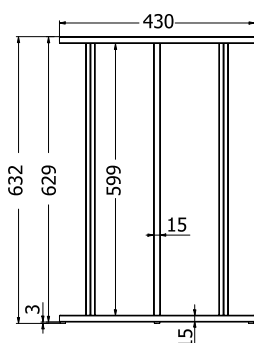

RONDO NOTEBOOK

RONDO NOTEBOOK

Objednáací kód	Rondo notebook
Množství	1 ks
Rozměr profilu (mm)	15 x 15 x 1,5
Hmotnost (kg)	2,4
Materiál	ocel
Skladový dekor	černá perlička (RAL 9005)
Dekor na objednání (termín dodání: 6 týdnů)	 více na str. 62
Povrchová úprava	práškové lakování
Spodní ukončení podnože	plastové podložky
Rozměry stolové desky (mm) (deska není součástí balení)	Ø 440
Forma dodání	sestavené (celosvařené)
Rozměr balení (mm)	430 x 430 x 630
Obsah balení	stolová podnož, spojovací materiál, montážní návod

MONTÁŽNÍ
NÁVODY