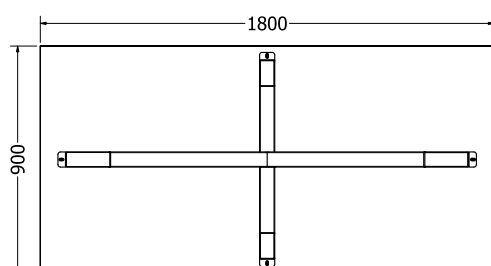

AKTUÁLNÍ
SORTIMENT
A CENY

VESTA 150

VESTA 150

Objednáací kód	Vesta 150
Množství	1 ks
Rozměr profilu (mm)	80x40x1,5
Hmotnost (kg)	13,8
Materiál	ocel
Skladový dekor	černá perlička (RAL 9005)
Dekor na objednání (termín dodání: 6 týdnů)	 více na str. 62
Povrchová úprava	práškové lakování
Spodní ukončení podnože	rektifikace
Rozměry stolové desky (mm) (deska není součástí balení)	optimální: 1500x800 minimální: 1440x740 maximální: 1800x900
Forma dodání	rozložené (knock down)
Rozměr balení (mm)	730 x 430 x 40 + 1440 x 730 x 50
Obsah balení	stolová podnož, spojovací materiál, montážní návod

MONTÁŽNÍ
NÁVODY

VESTA 180

VESTA 180

Objednáací kód	Vesta 180
Množství	1 ks
Rozměr profilu (mm)	80 x 60 x 1,5
Hmotnost (kg)	14
Materiál	ocel
Skladový dekor	černá perlička (RAL 9005)
Dekor na objednání (termín dodání: 6 týdnů)	 více na str. 62
Povrchová úprava	práškové lakování
Spodní ukončení podnože	rektifikace
Rozměry stolové desky (mm) (deska není součástí balení)	optimální: 1800 x 900 minimální: 1700 x 900 maximální: 2000 x 1000
Forma dodání	rozložené (knock down)
Rozměr balení (mm)	730 x 510 x 70 + 1670 x 740 x 70
Obsah balení	stolová podnož, spojovací materiál, montážní návod

MONTÁŽNÍ
VIDEOMONTÁŽNÍ
NÁVODY

DAKOTA 150

DAKOTA 150

Objednací kód	Dakota 150
Množství	1 ks
Rozměr profilu (mm)	60 x 60 x 1,2
Hmotnost (kg)	11
Materiál	ocel
Skladový dekor	černá perlička (RAL 9005)
Dekor na objednání (termín dodání: 6 týdnů)	 více na str. 62
Povrchová úprava	práškové lakování
Spodní ukončení podnože	rektifikace
Rozměry stolové desky (mm) (deska není součástí balení)	optimální: 1500 x 800 minimální: 1200 x 700 maximální: 1600 x 850
Forma dodání	rozložené (knock down)
Rozměr balení (mm)	1350 x 145 x 145
Obsah balení	stolová podnož, spojovací materiál, montážní návod