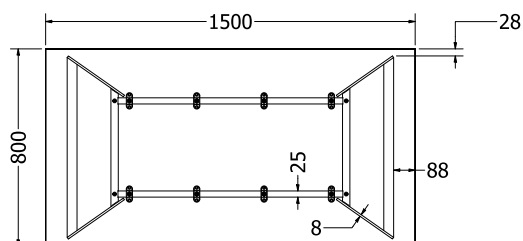

TOWN 150

TOWN 150

Objednáací kód	Town 150
Množství	1 ks
Rozměr profilu (mm)	60x30x3, 50x25x1,5 (příčnický), 8 (nohy)
Hmotnost (kg)	23,4
Materiál	ocel
Skladový dekor	černá perlička (RAL 9005)
Dekor na objednání (termín dodání: 6 týdnů)	 více na str. 62
Povrchová úprava	práškové lakování
Spodní ukončení podnože	plastové podložky
Rozměry stolové desky (mm) (deska není součástí balení)	optimální: 1500x800 minimální: 1350x743 maximální: 1600x800
Forma dodání	rozložené (knock down)
Rozměr balení (mm)	960x50x55 + 780x840x105
Obsah balení	stolová podnož, spojovací materiál, montážní návod
Další dostupné rozměry na objednání (pro rozměr desek)	1800x900 2200x1200 2400x1200 2000x1000 2400x1000 2750x1300 1350x750

MONTÁŽNÍ
VIDEO

MONTÁŽNÍ
NÁVODY