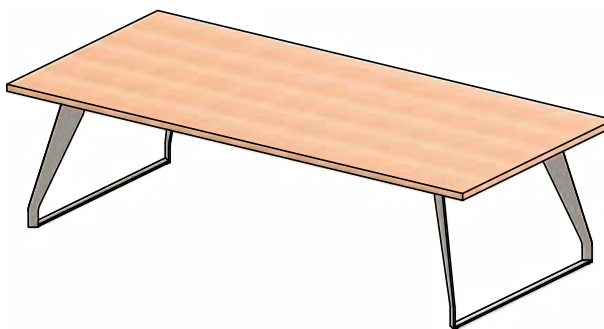

MONTÁŽNÍ
NÁVODY

XENA 1

XENA 1

Objednáací kód	Xena 1
Množství	1 ks
Rozměr profilu (mm)	80x80x1,5, 50x25x1,5 (příčnice)
Hmotnost (kg)	20,3
Materiál	ocel
Skladový dekor	černá perlička (RAL 9005)
Dekor na objednání (termín dodání: 6 týdnů)	 více na str. 62
Povrchová úprava	práškové lakování
Spodní ukončení podnože	plastové podložky
Rozměry stolové desky (mm) (deska není součástí balení)	optimální: 1800x900 minimální: 1500x750 maximální: 1900x900
Forma dodání	rozložené (knock down)
Rozměr balení (mm)	685 x 720 x 165 + 1405 x 50 x 50
Obsah balení	stolová podnož, spojovací materiál, montážní návod