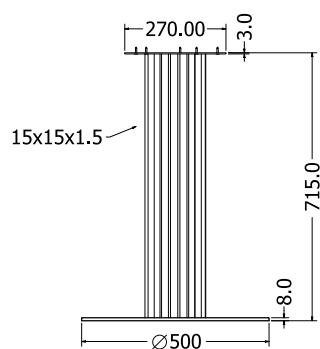

AFINA

AFINA

Objednací kód	Afina
Množství	1 ks
Rozměr profilu (mm)	15 x 15 x 1,5
Hmotnost (kg)	21,5
Materiál	ocel
Skladový dekor	černá perlička (RAL 9005)
Dekor na objednání (termín dodání: 6 týdnů)	 více na str. 62
Povrchová úprava	práškové lakování
Spodní ukončení podnože	přílnavé pěnové podložky
Rozměry stolové desky (mm) (deska není součástí balení)	optimální: Ø 1000 minimální: Ø 500 maximální: Ø 1000
Forma dodání	sestavené (celosvařené)
Rozměr balení (mm)	510x510x730
Obsah balení	stolová podnož, spojovací materiál, montážní návod

MONTÁŽNÍ
NÁVODY