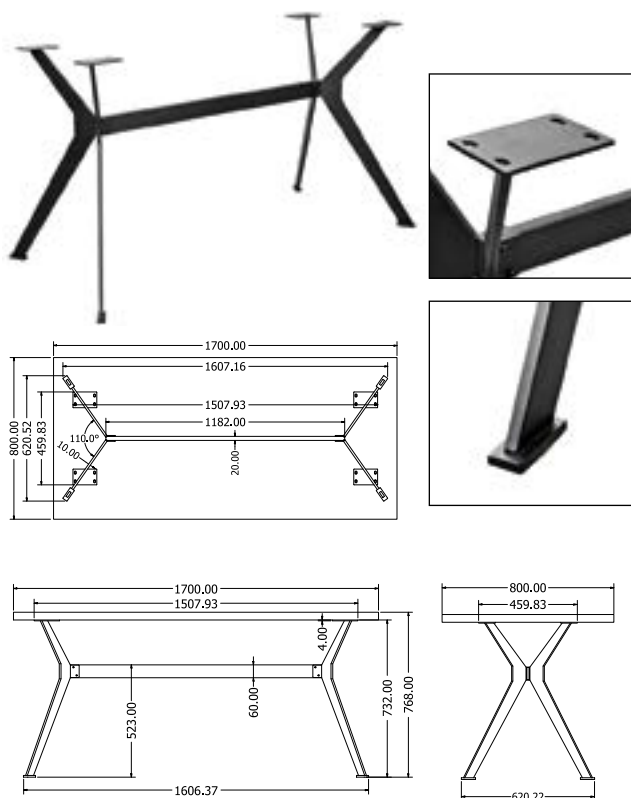

XENA NEW 150

JÍDELNÍ

NORA 150

Objednáací kód	Xena new 150
Množství	1 ks
Rozměr profilu (mm)	80 x 80 x 1,5
Hmotnost (kg)	19,2
Dostupné dekory na objednání (termín dodání: 6 týdnů)	<p>více na str. 62</p>
Forma dodání	rozložené (knock down)
Rozměry stolové desky (mm) (deska není součástí balení)	optimální: 1500 x 800 minimální: 1400 x 800 maximální: 1800 x 900
Další dostupné rozměry na objednání (pro rozměr desek)	1800 x 900 2000 x 1000

Objednáací kód	Nora 150
Množství	1 ks
Rozměr profilu (mm)	60 x 30 x 1,5
Hmotnost (kg)	17,7
Dostupné dekory na objednání (termín dodání: 6 týdnů)	<p>více na str. 62</p>
Forma dodání	rozložené (knock down)
Rozměry stolové desky (mm) (deska není součástí balení)	optimální: 1500 x 800 minimální: 1400 x 800 maximální: 1600 x 800
Další dostupné rozměry na objednání (pro rozměr desek)	1800 x 900

MIRA 170

JÍDELNÍ

Objednáací kód	Mira 170
Množství	1 ks
Rozměr profilu (mm)	60x20x2
Hmotnost (kg)	17
Dostupné dekory na objednání (termín dodání: 6 týdnů)	 více na str. 62
Forma dodání	rozložené (knock down)
Rozměry stolové desky (mm) (deska není součástí balení)	optimální: 1700x800 minimální: 1600x700 maximální: 1800x900
Další dostupné rozměry na objednání (pro rozměr desek)	1800 x 900

SELENA 150

Objednáací kód	Selena 150
Množství	1 ks
Rozměr profilu (mm)	50x10x1,5
Hmotnost (kg)	13,6
Dostupné dekory na objednání (termín dodání: 6 týdnů)	 více na str. 62
Forma dodání	rozložené (knock down)
Rozměry stolové desky (mm) (deska není součástí balení)	optimální: 1500x800 minimální: 1430x630 maximální: 1500x800
Další dostupné rozměry na objednání (pro rozměr desek)	1800 x 900