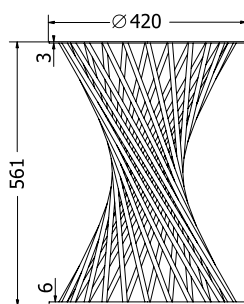

FELICIA COFFEE

FELICIA COFFEE

Objednací kód	Felicia coffee
Množství	1 ks
Rozměr profilu (mm)	Ø 10
Hmotnost (kg)	7,35
Materiál	ocel
Skladový dekor	černá perlička (RAL 9005)
Dekor na objednání (termín dodání: 6 týdnů)	 více na str. 62
Povrchová úprava	práškové lakování
Spodní ukončení podnože	přílnavé gumové podložky
Rozměry stolové desky (mm) (deska není součástí balení)	optimální: Ø 600 minimální: Ø 430 maximální: Ø 700
Forma dodání	sestavené (celosvařené)
Rozměr balení (mm)	430 x 430 x 570
Obsah balení	stolová podnož, spojovací materiál, montážní návod

MONTÁŽNÍ
NÁVODY