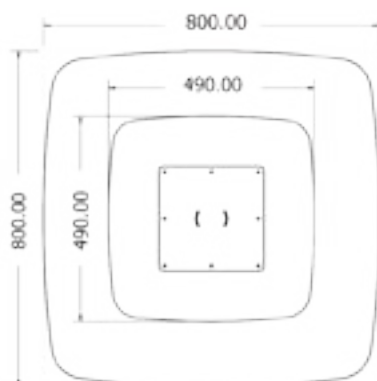

RIVIERA

RIVIERA

Objednací kód	Riviera
Množství	1 ks
Rozměr profilu (mm)	Ø 76 x 2,5 8 spodní část / 4 horní část
Hmotnost (kg)	18
Materiál	ocel
Skladový dekor	černá perlička (RAL 9005)
Dekor na objednání (termín dodání: 6 týdnů)	 více na str. 62
Povrchová úprava	práškové lakování
Spodní ukončení podnože	rektifikace
Rozměry stolové desky (mm) (deska není součástí balení)	optimální: 800 x 800 minimální: 500 x 500 maximální: 800 x 800
Forma dodání	sestavené (celosvařené)
Rozměr balení (mm)	735 x 500 x 500
Obsah balení	stolová podnož, spojovací materiál, montážní návod

MONTÁŽNÍ
NÁVODY