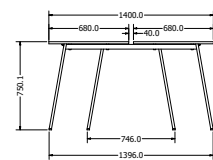

Objednáací kód	Arki conf.
Množství	1 ks
Rozměr profilu (mm)	60x20x2 40x20x2 příčnický
Hmotnost (kg)	38,8
Dostupné dekory na objednání (termín dodání: 6 týdnů)	více na str. 62
Forma dodání	rozložené (knock down)
Rozměry stolové desky (mm) (deska není součástí balení)	1380 x 680 (4ks)