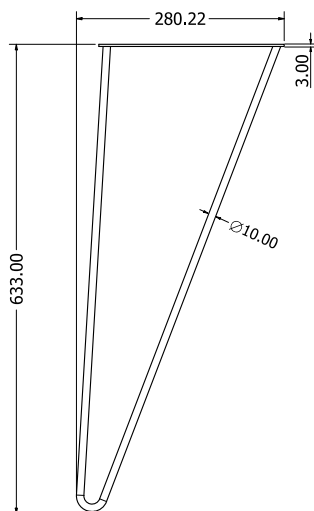

MONTÁŽNÍ
NÁVODY

HAVANA TV TABLE

HAVANA TV TABLE

Objednáací kód	Havana TV table
Množství	1 ks
Rozměr profilu (mm)	25 x 25 x 1
Hmotnost (kg)	4,1
Materiál	ocel
Skladový dekor	černá perlička (RAL 9005)
Dekor na objednání (termín dodání: 6 týdnů)	 více na str. 62
Povrchová úprava	práškové lakování
Spodní ukončení podnože	rektifikace
Rozměry stolové desky (mm) (deska není součástí balení)	1700 x 420
Forma dodání	sestavené (celosvařené)
Rozměr balení (mm)	1710 x 380 x 130
Obsah balení	stolová podnož, spojovací materiál

HAVANA BEDSIDE

HAVANA BEDSIDE

Objednáací kód	Havana bedside
Množství	1 ks
Rozměr profilu (mm)	25 x 25 x 1
Hmotnost (kg)	2,4
Materiál	ocel
Skladový dekor	černá perlička (RAL 9005)
Dekor na objednání (termín dodání: 6 týdnů)	 více na str. 62
Povrchová úprava	práškové lakování
Spodní ukončení podnože	rektifikace
Rozměry stolové desky (mm) (deska není součástí balení)	570x420
Forma dodání	sestavené (celosvařené)
Rozměr balení (mm)	570x380x130
Obsah balení	stolová podnož, spojovací materiál

MIA CONSOLE

MIA CONSOLE

Objednáací kód	Mia console
Množství	1 set (4 nohy)
Rozměr profilu (mm)	Ø 10
Hmotnost (kg)	4,4 (4 ks)
Materiál	ocel
Skladový dekor	černá perlička (RAL 9005)
Dekor na objednání (termín dodání: 6 týdnů)	 více na str. 62
Povrchová úprava	práškové lakování
Spodní ukončení podnože	plastové podložky
Rozměry stolové desky (mm) (deska není součástí balení)	libovolné
Forma dodání	sestavené (celosvařené)
Rozměr balení (mm)	780x260x90
Obsah balení	stolová podnož