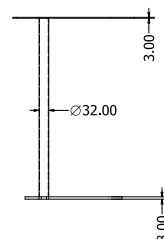

SITARO NOTEBOOK

Objednací kód	Sitaro notebook
Množství	1 ks
Rozměr profilu (mm)	Ø32 x 2,8
Hmotnost (kg)	11,5
Dostupné dekory na objednání (termín dodání: 6 týdnů)	 více na str. 62
Forma dodání	sestavené (celosvařené)
Rozměry stolové desky (mm)	400 x 400 x 3