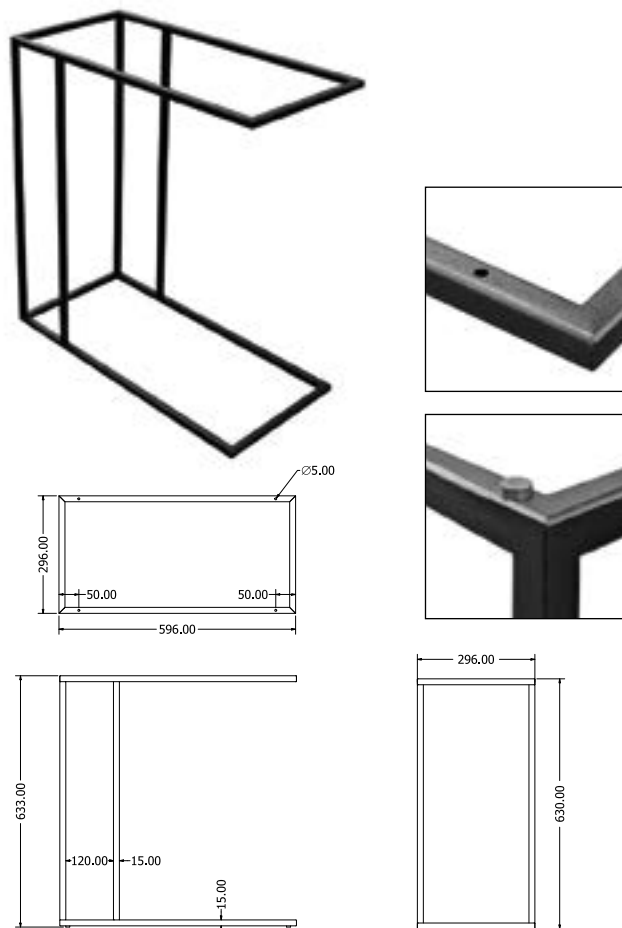

Objednací kód	Flake small
Množství	1 set (3 nohy)
Rozměr profilu (mm)	Ø 25 x 1,5
Hmotnost (kg)	1,25
Dostupné dekory na objednání (termín dodání: 6 týdnů)	<p>více na str. 62</p>
Forma dodání	sestavené (celosvařené)
Rozměry stolové desky (mm) (deska není součástí balení)	optimální: Ø 500 minimální: Ø 350 maximální: Ø 700

OSAKA COFFEE

KONFERENČNÍ

Objednáací kód	Osaka coffee
Množství	1 set (4 nohy)
Rozměr profilu (mm)	54x30x1,5
Hmotnost (kg)	7,8
Dostupné dekory na objednání (termín dodání: 6 týdnů)	 více na str. 62
Forma dodání	sestavené (celosvařené)
Rozměry stolové desky (mm) (deska není součástí balení)	optimální: 1200x600 nebo \varnothing 600 minimální: 500x500 nebo \varnothing 500 maximální: 1300x600 nebo \varnothing 800

MIRAX

KONFERENČNÍ

TARO

Objednáací kód	Mirax
Množství	1 ks
Rozměr profilu (mm)	54 x 30
Hmotnost (kg)	7,2
Dostupné dekory na objednání (termín dodání: 6 týdnů)	<p>více na str. 62</p>
Forma dodání	sestavené (celosvařené)
Rozměry stolové desky (mm) (deska není součástí balení)	optimální: 600x300 minimální: 450x225 maximální: 650x350