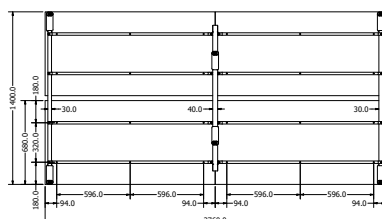

Objednací kód	Sakura conf.
Množství	1 ks
Rozměr profilu (mm)	54 x 30 x 1,5 40 x 20 x 2 příčnice
Hmotnost (kg)	30,8
Dostupné dekory na objednání (termín dodání: 6 týdnů)	více na str. 62
Forma dodání	rozložené (knock down)
Rozměry stolové desky (mm) (deska není součástí balení)	1380 x 680 (4ks)