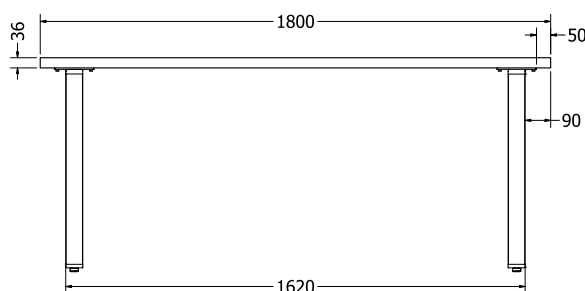

MONTÁŽNÍ
VIDEOMONTÁŽNÍ
NÁVODY

HANA

HANA

Objednáací kód	Hana
Množství	1 set (2 nohy)
Rozměr profilu (mm)	80x20x1,5
Hmotnost (kg)	9,3
Materiál	ocel
Skladový dekor	černá perlička (RAL 9005)
Dekor na objednání (termín dodání: 6 týdnů)	 více na str. 62
Povrchová úprava	práškové lakování
Spodní ukončení podnože	plastové podložky
Rozměry stolové desky (mm) (deska není součástí balení)	optimální: 1500x800 minimální: 700x680 maximální: 1500x800
Forma dodání	sestavené (celosvařené)
Rozměr balení (mm)	710x670x225
Obsah balení	stolová podnož, spojovací materiál, montážní návod

MONTÁŽNÍ
NÁVODY

CLEOPATRA

CLEOPATRA

Objednací kód	Cleopatra
Množství	1 set (2 nohy)
Rozměr profilu (mm)	60 x 30 x 1,2
Hmotnost (kg)	9,9 (2 ks)
Materiál	ocel
Skladový dekor	černá perlička (RAL 9005)
Dekor na objednání (termín dodání: 6 týdnů)	 více na str. 62
Povrchová úprava	práškové lakování
Spodní ukončení podnože	rektifikace
Rozměry stolové desky (mm) (deska není součástí balení)	optimální: 1800 x 900 minimální: 1200 x 800 maximální: 2000 x 1000
Forma dodání	sestavené (celosvařené)
Rozměr balení (mm)	715 x 805 x 250
Obsah balení	stolová podnož, spojovací materiál, montážní návod

MONTÁŽNÍ
NÁVODY

FRIDA

FRIDA

Objednáací kód	Frida
Množství	1 set (2 nohy)
Rozměr profilu (mm)	60 x 30 x 1,2
Hmotnost (kg)	10,14 (2 ks)
Materiál	ocel
Skladový dekor	černá perlička (RAL 9005)
Dekor na objednání (termín dodání: 6 týdnů)	 více na str. 62
Povrchová úprava	práškové lakování
Spodní ukončení podnože	rektifikace
Rozměry stolové desky (mm) (deska není součástí balení)	optimální: 1500 x 800 minimální: 1200 x 800 maximální: 2000 x 1000
Forma dodání	sestavené (celosvařené)
Rozměr balení (mm)	785 x 520 x 705
Obsah balení	stolová podnož, spojovací materiál, montážní návod