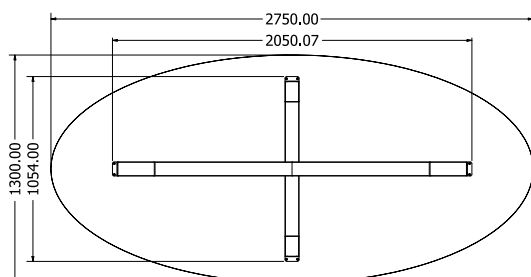

OMEGA

OMEGA

Objednáací kód	Omega
Množství	1 ks
Rozměr profilu (mm)	80 x 80 x 1,5
Hmotnost (kg)	21,7
Materiál	ocel
Skladový dekor	černá perlička (RAL 9005)
Dekor na objednání (termín dodání: 6 týdnů)	 více na str. 62
Povrchová úprava	práškové lakování
Spodní ukončení podnože	rektifikace
Rozměry stolové desky (mm) (deska není součástí balení)	optimální: 2750 x 1300 minimální: 2100 x 1100 maximální: 2850 x 1300
Forma dodání	rozložené (knock down)
Rozměr balení (mm)	2050 x 750 x 85
Obsah balení	stolová podnož, spojovací materiál, montážní návod

MONTÁŽNÍ
NÁVODY