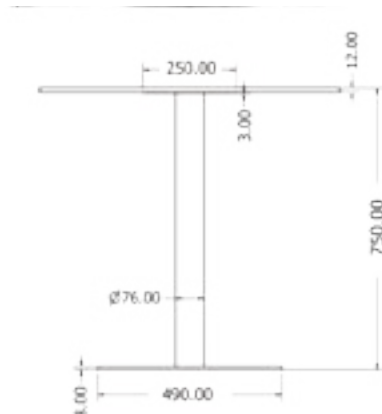

RIVIERA

RIVIERA

Objednací kód	Riviera
Množství	1 ks
Rozměr profilu (mm)	Ø 76 x 2,5 8 spodní část / 4 horní část
Hmotnost (kg)	18
Materiál	ocel
Skladový dekor	černá perlička (RAL 9005)
Dekor na objednání (termín dodání: 6 týdnů)	 více na str. 62
Povrchová úprava	práškové lakování
Spodní ukončení podnože	rektifikace
Rozměry stolové desky (mm) (deska není součástí balení)	optimální: 800 x 800 minimální: 500 x 500 maximální: 800 x 800
Forma dodání	sestavené (celosvařené)
Rozměr balení (mm)	735 x 500 x 500
Obsah balení	stolová podnož, spojovací materiál, montážní návod

MONTÁŽNÍ
NÁVODY