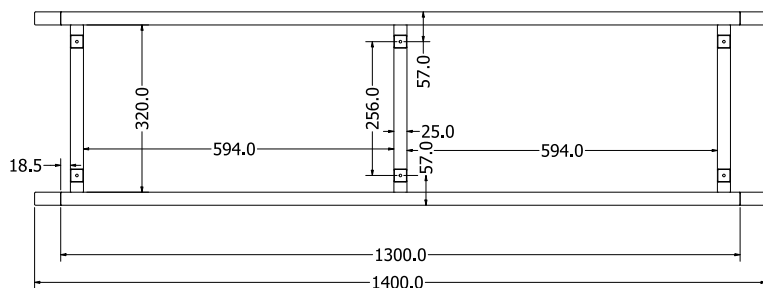

HAVANA CHEST

HAVANA CHEST

Objednáací kód	Havana chest
Množství	1 ks
Rozměr profilu (mm)	25 x 25 x 1
Hmotnost (kg)	3,5
Materiál	ocel
Skladový dekor	černá perlička (RAL 9005)
Dekor na objednání (termín dodání: 6 týdnů)	
	více na str. 62
Povrchová úprava	práškové lakování
Spodní ukončení podnože	rektifikace
Rozměry stolové desky (mm) (deska není součástí balení)	1400x420
Forma dodání	sestavené (celosvařené)
Rozměr balení (mm)	1405x375x125
Obsah balení	stolová podnož, spojovací materiál