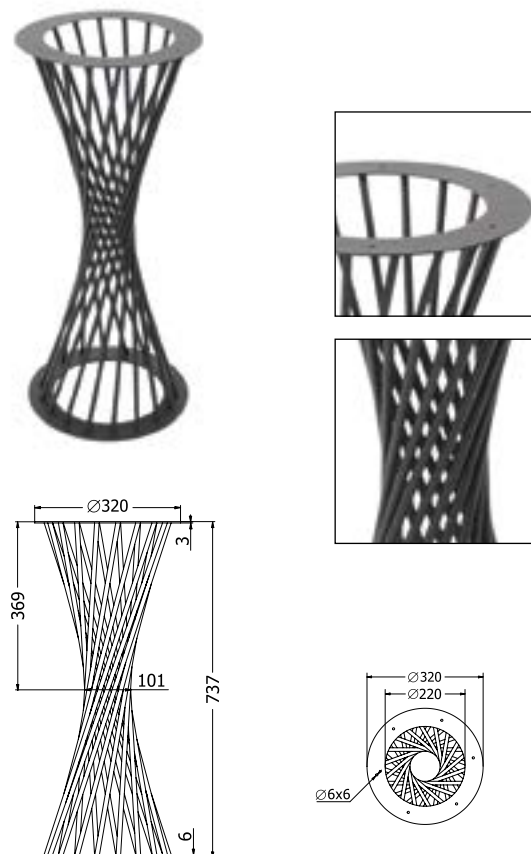

XENA BAR 600

Objednáací kód	Xena bar 600	
Množství	1 ks	
Rozměr profilu (mm)	60x60x1,2 50x25x1,5	
Hmotnost (kg)	13,1	
Dostupné dekory na objednání (termín dodání: 6 týdnů)	 více na str. 62	
Forma dodání	rozložené (knock down)	
Rozměry stolové desky (mm) (deska není součástí balení)	optimální: 1500 x 600 minimální: 1400 x 500 maximální: 1600 x 600	

FELICIA BAR

JÍDELNÍ

Objednací kód	Felicia bar
Množství	1 ks
Rozměr profilu (mm)	Ø 10
Hmotnost (kg)	20,6
Dostupné dekory na objednání (termín dodání: 6 týdnů)	<p>více na str. 62</p>
Forma dodání	sestavené (celosvařené)
Rozměry stolové desky (mm) (deska není součástí balení)	optimální: Ø 600 minimální: Ø 430 maximální: Ø 650

FELICIA CONSOLE

Objednací kód	Felicia console
Množství	1 ks
Rozměr profilu (mm)	Ø 10
Hmotnost (kg)	6
Dostupné dekory na objednání (termín dodání: 6 týdnů)	<p>více na str. 62</p>
Forma dodání	sestavené (celosvařené)
Rozměry stolové desky (mm) (deska není součástí balení)	optimální: Ø 350 minimální: Ø 330 maximální: Ø 450