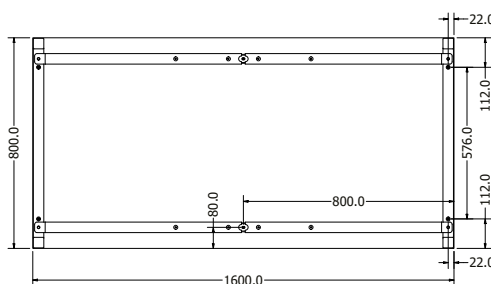

OLIVIA FLEXI (EXTEND)

OLIVIA FLEXI

Objednací kód	Olivia Flexi
Množství	1 ks
Rozměr profilu (mm)	40 x 40 x 2
Hmotnost (kg)	18
Materiál	ocel
Skladový dekor	černá perlička (RAL 9005)
Dekor na objednání (termín dodání: 6 týdnů)	
	více na str. 62
Povrchová úprava	práškové lakování
Spodní ukončení podnože	plastové podložky
Rozměry stolové desky (mm) (deska není součástí balení)	optimální: 1800x800 minimální: 1600x800 maximální: 2200x800
Forma dodání	rozložené (knock down)
Rozměr balení (mm)	730 x 804 x 85 + 1200 x 160 x 40
Obsah balení	stolová podnož, spojovací materiál, montážní návod

MONTÁŽNÍ
NÁVODY