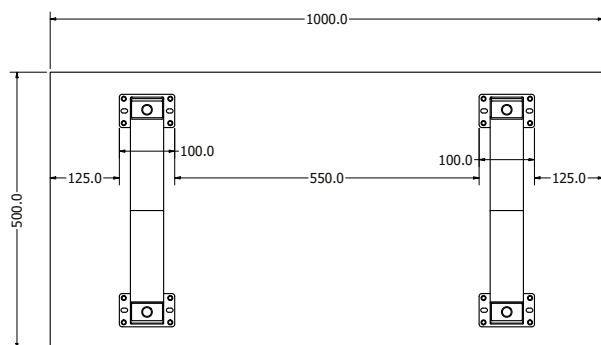

MONTÁŽNÍ
NÁVODY