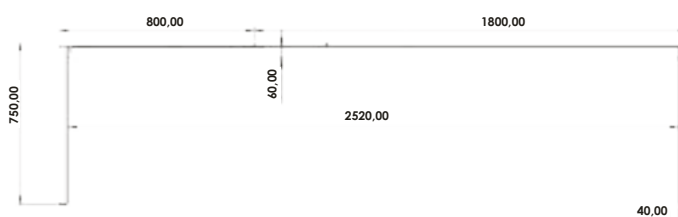

MONTÁŽNÍ
VIDEOMONTÁŽNÍ
NÁVODY

OLIVIA R

OLIVIA R

Objednáací kód	Olivia R
Množství	1 ks
Rozměr profilu (mm)	40 x 40 x 4 60 x 20 x 2 (příčnice) 50 x 20 x 1,5 (středový rám)
Hmotnost (kg)	37,8
Materiál	ocel
Skladový dekor	černá perlička (RAL 9005)
Dekor na objednání (termín dodání: 6 týdnů)	 více na str. 62
Povrchová úprava	práškové lakování
Spodní ukončení podnože	plastové podložky
Rozměry stolové desky (mm) (deska není součástí balení)	minimální: 1800 x 900 maximální: 2600 x 900 (při rozložení)
Forma dodání	sestavené (celosvařené)
Rozměr balení (mm)	1100x820x160 + 1900x100x70
Obsah balení	stolová podnož, spojovací materiál, montážní návod
Další dostupné rozměry na objednání (pro rozměr desek)	2000/2900 x 900 další rozměry na www.kooplast.cz

MONTÁŽNÍ
VIDEOMONTÁŽNÍ
NÁVODY

DARIO

DARIO

Objednáací kód	Dario
Množství	1 ks
Rozměr profilu (mm)	60x20x2 60x80x3 (centrální rám)
Hmotnost (kg)	49
Materiál	ocel
Skladový dekor	černá perlička (RAL 9005)
Dekor na objednání (termín dodání: 6 týdnů)	 více na str. 62
Povrchová úprava	práškové lakování
Spodní ukončení podnože	rektifikace
Rozměry stolové desky (mm) (deska není součástí balení)	minimální: 1400x900 maximální: 1900x900 (při rozložení)
Forma dodání	sestavené (celosvařené)
Rozměr balení (mm)	1150x 800x160 + 1570x100x60
Obsah balení	stolová podnož, spojovací materiál, montážní návod
Další dostupné rozměry na objednání (pro rozměr desek)	1800/2400 x 900 další rozměry na www.kooplast.cz