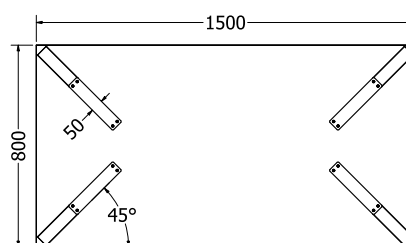

TOKYO

TOKYO

Objednáací kód	Tokyo
Množství	1 set (4 nohy)
Rozměr profilu (mm)	50 x 10 x 1
Hmotnost (kg)	8, 8 (4 ks)
Materiál	ocel
Skladový dekor	černá perlička (RAL 9005)
Dekor na objednání (termín dodání: 6 týdnů)	 více na str. 62
Povrchová úprava	práškové lakování
Spodní ukončení podnože	plastové podložky
Rozměry stolové desky (mm) (deska není součástí balení)	optimální: 1500x800 nebo Ø1000 minimální: 800x800 nebo Ø800 maximální: 1500x800 nebo Ø1300
Forma dodání	sestavené (celosvařené)
Rozměr balení (mm)	810 x 290 x 120
Obsah balení	stolová podnož, spojovací materiál, montážní návod

MONTÁŽNÍ
NÁVODY