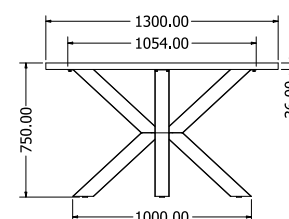

OMEGA

OMEGA

Objednáací kód	Omega
Množství	1 ks
Rozměr profilu (mm)	80 x 80 x 1,5
Hmotnost (kg)	21,7
Materiál	ocel
Skladový dekor	černá perlička (RAL 9005)
Dekor na objednání (termín dodání: 6 týdnů)	 více na str. 62
Povrchová úprava	práškové lakování
Spodní ukončení podnože	rektifikace
Rozměry stolové desky (mm) (deska není součástí balení)	optimální: 2750 x 1300 minimální: 2100 x 1100 maximální: 2850 x 1300
Forma dodání	rozložené (knock down)
Rozměr balení (mm)	2050 x 750 x 85
Obsah balení	stolová podnož, spojovací materiál, montážní návod

MONTÁŽNÍ
NÁVODY