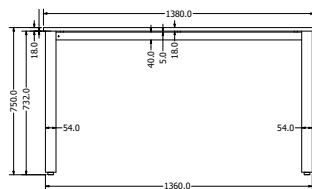

Objednací kód	Sakura twin
Množství	1 ks
Rozměr profilu (mm)	54 x 30 x 1,5 40 x 20 x 2 příčnice
Hmotnost (kg)	18,6
Dostupné dekory na objednání (termín dodání: 6 týdnů)	více na str. 62
Forma dodání	rozložené (knock down)
Rozměry stolové desky (mm) (deska není součástí balení)	1380 x 680 (2ks)