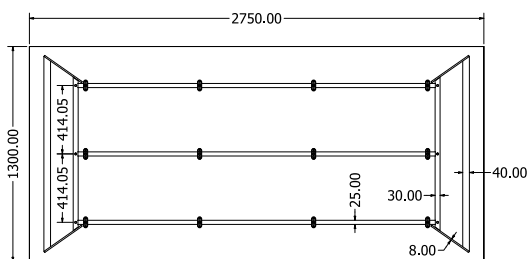

TOWN 275

TOWN 275

Objednáací kód	Town 275
Množství	1 ks
Rozměr profilu (mm)	60 x 30 x 3, 50 x 25 x 1,5 (příčnický), 8 (nohy)
Hmotnost (kg)	37
Materiál	ocel
Skladový dekor	černá perlička (RAL 9005)
Dekor na objednání (termín dodání: 6 týdnů)	 více na str. 62
Povrchová úprava	práškové lakování
Spodní ukončení podnože	plastové podložky
Rozměry stolové desky (mm) (deska není součástí balení)	optimální: 2750 x 1300 minimální: 2600 x 1200 maximální: 2780 x 1400
Forma dodání	rozložené (knock down)
Rozměr balení (mm)	1210 x 825 x 110 + 2210 x 80 x 60
Obsah balení	stolová podnož, spojovací materiál, montážní návod
Další dostupné rozměry na objednání (pro rozměr desek)	2200 x 1200 2400 x 1000 2400 x 1200

MONTÁŽNÍ
NÁVODY