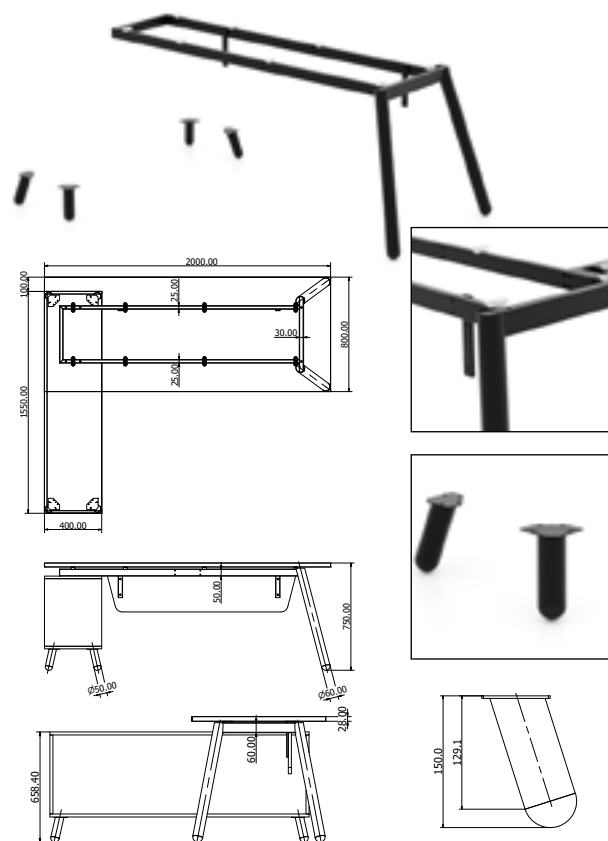

Objednáací kód	Fusion 80 corn.
Množství	1 ks
Rozměr profilu (mm)	Ø 60 x 1,2 50 x 25 x 1,5 příčnický
Hmotnost (kg)	6,8
Dostupné dekory na objednání (termín dodání: 6 týdnů)	více na str. 62
Forma dodání	rozložené (knock down)
Rozměry stolové desky (mm) (deska není součástí balení)	800 x 600
Další dostupné rozměry na objednání (pro rozměr desek)	1000 x 600

Objednáací kód	Fusion 200 box
Množství	1 ks
Rozměr profilu (mm)	Ø 60 x 1,2 50 x 25 x 1,5 příčnický
Hmotnost (kg)	13,6
Dostupné dekory na objednání (termín dodání: 6 týdnů)	více na str. 62
Forma dodání	rozložené (knock down)
Rozměry stolové desky (mm) (deska není součástí balení)	2000 x 800
Další dostupné rozměry na objednání (pro rozměr desek)	1500 x 800 1800 x 800