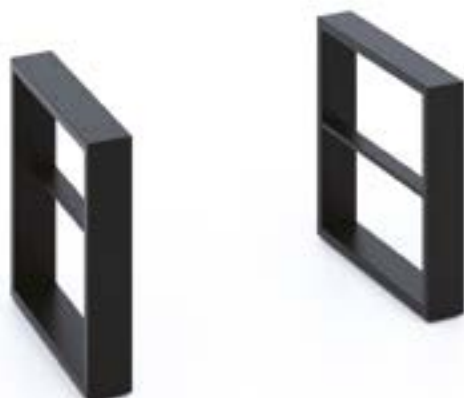

MONTÁŽNÍ
NÁVODY