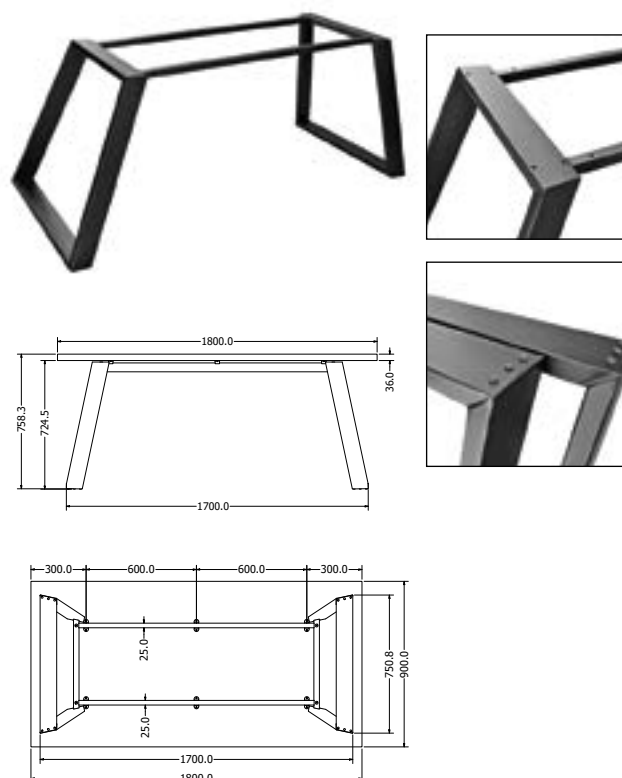

Objednáací kód	Town 240
Množství	1 ks
Rozměr profilu (mm)	60x30x3 50x25x2 příčnický
Hmotnost (kg)	35,4
Dostupné dekory na objednání (termín dodání: 6 týdnů)	 více na str. 62
Forma dodání	rozložené (knock down)
Rozměry stolové desky (mm) (deska není součástí balení)	optimální: 2400 x 1200 minimální: 2250 x 1200 maximální: 2500 x 1400
Další dostupné rozměry na objednání (pro rozměr desek)	2200 x 1200 2400 x 1000 2750 x 1300

Objednáací kód	Jazz 180
Množství	1 ks
Rozměr profilu (mm)	90x30x1,2 50x25x2 příčnický
Hmotnost (kg)	18,7
Dostupné dekory na objednání (termín dodání: 6 týdnů)	 více na str. 62
Forma dodání	rozložené (knock down)
Rozměry stolové desky (mm) (deska není součástí balení)	optimální: 1800 x 900 minimální: 1700 x 750 maximální: 2000 x 1000
Další dostupné rozměry na objednání (pro rozměr desek)	1500 x 800 2200 x 900 3000 x 1000 3500 x 1000