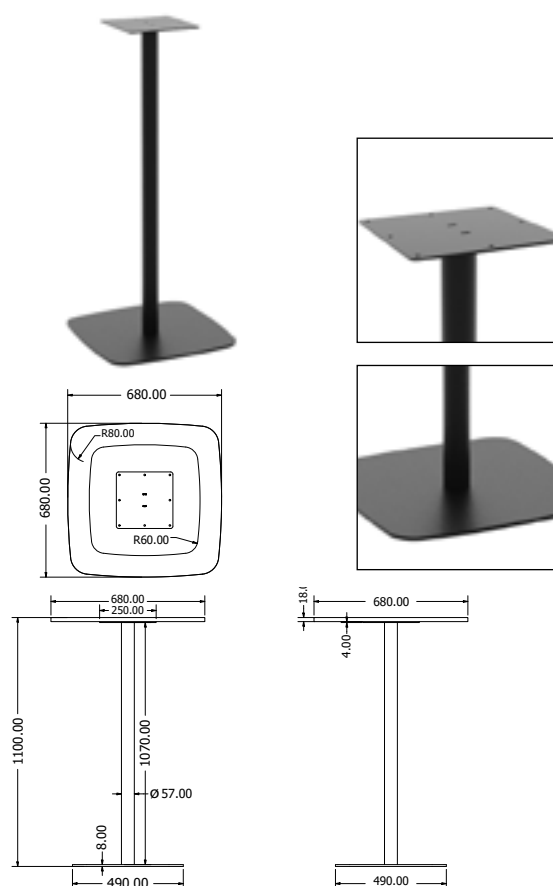

HORECA DOUBLE

Objednáací kód	Horeca double
Množství	1 ks
Rozměr profilu (mm)	80 x 80 x 1,5
Hmotnost (kg)	23,4
Dostupné dekory na objednání (termín dodání: 6 týdnů)	<p>více na str. 62</p>
Forma dodání	sestavené (celosvařené)
Rozměry stolové desky (mm) (deska není součástí balení)	optimální: 1200x680 minimální: 800 x 400 maximální: 1400 x 700

HORECA BAR

CENTRÁLNÍ

RIVIERA BAR

Objednací kód	Horeca bar
Množství	1 ks
Rozměr profilu (mm)	Ø 60 x 1,2
Hmotnost (kg)	16,2
Dostupné dekory na objednání (termín dodání: 6 týdnů)	<p>více na str. 62</p>
Forma dodání	sestavené (celosvařené)
Rozměry stolové desky (mm) (deska není součástí balení)	optimální: Ø 600 minimální: Ø 450 maximální: Ø 700

Objednací kód	Riviera bar
Množství	1 ks
Rozměr profilu (mm)	Ø 57 x 2
Hmotnost (kg)	19,5
Dostupné dekory na objednání (termín dodání: 6 týdnů)	<p>více na str. 62</p>
Forma dodání	sestavené (celosvařené)
Rozměry stolové desky (mm) (deska není součástí balení)	optimální: 680 x 680 minimální: 490 x 490 maximální: 700 x 700

EASY COFFEE

KONFERENČNÍ

Objednávací kód	Easy coffee
Množství	1 set (4 nohy)
Rozměr profilu (mm)	Ø21,3 x 1,5
Hmotnost (kg)	1,7
Dostupné dekory na objednání (termín dodání: 6 týdnů)	 více na str. 62
Forma dodání	sestavené (celosvařené)
Rozměry stolové desky (mm) (deska není součástí balení)	optimální: 1000x500 nebo Ø600 minimální: 500x500 nebo Ø500 maximální: 1300x600 nebo Ø800