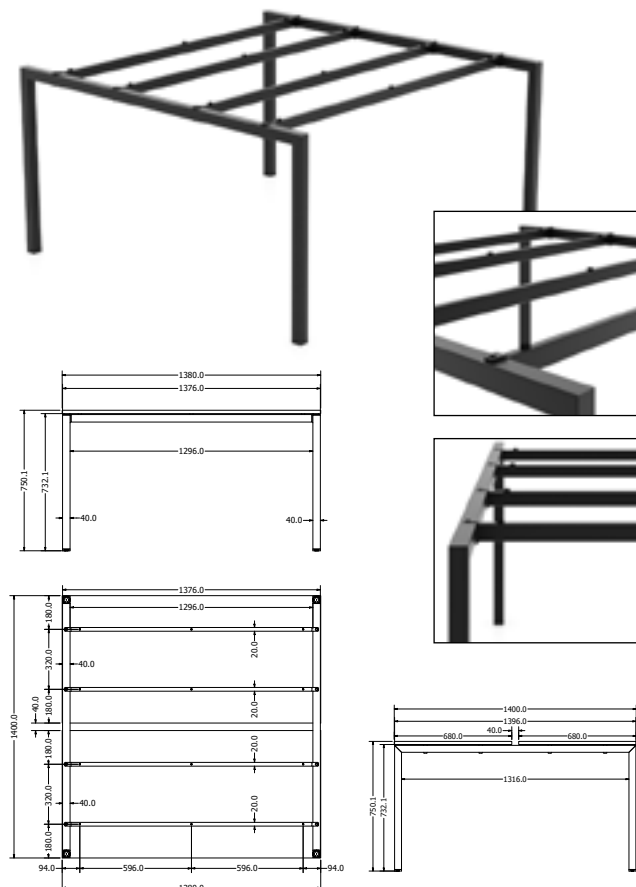

Objednací kód	Kube twin
Množství	1 ks
Rozměr profilu (mm)	40 x 40 x 2 40 x 20 x 2 příčnice
Hmotnost (kg)	22,9
Dostupné dekory na objednání (termín dodání: 6 týdnů)	více na str. 62
Forma dodání	rozložené (knock down)
Rozměry stolové desky (mm) (deska není součástí balení)	1380 x 680 (2 ks)