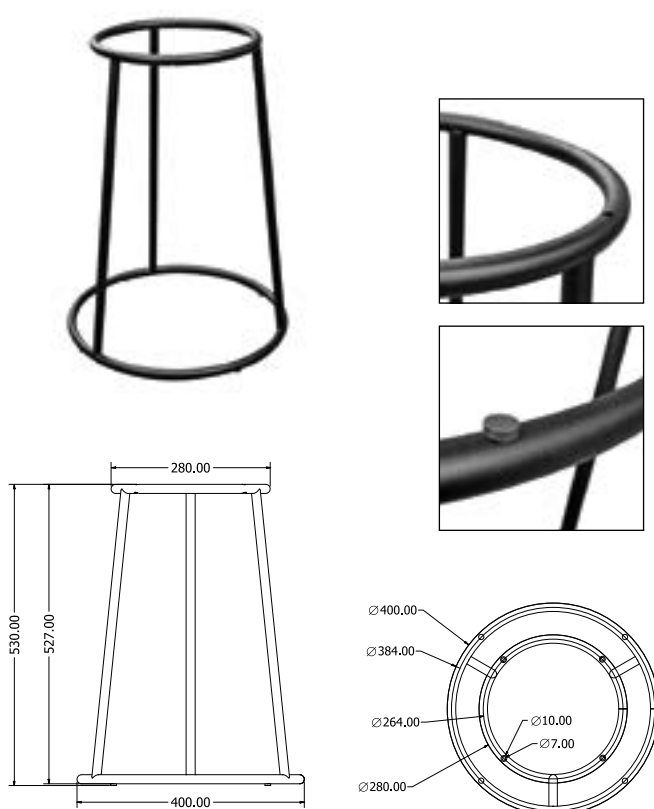

HORECA BAR

CENTRÁLNÍ

RIVIERA BAR

Objednací kód	Horeca bar
Množství	1 ks
Rozměr profilu (mm)	Ø 60 x 1,2
Hmotnost (kg)	16,2
Dostupné dekory na objednání (termín dodání: 6 týdnů)	<p>více na str. 62</p>
Forma dodání	sestavené (celosvařené)
Rozměry stolové desky (mm) (deska není součástí balení)	optimální: Ø 600 minimální: Ø 450 maximální: Ø 700

Objednací kód	Riviera bar
Množství	1 ks
Rozměr profilu (mm)	Ø 57 x 2
Hmotnost (kg)	19,5
Dostupné dekory na objednání (termín dodání: 6 týdnů)	<p>více na str. 62</p>
Forma dodání	sestavené (celosvařené)
Rozměry stolové desky (mm) (deska není součástí balení)	optimální: 680 x 680 minimální: 490 x 490 maximální: 700 x 700

EASY COFFEE

KONFERENČNÍ

Objednávací kód	Easy coffee
Množství	1 set (4 nohy)
Rozměr profilu (mm)	Ø21,3 x 1,5
Hmotnost (kg)	1,7
Dostupné dekory na objednání (termín dodání: 6 týdnů)	 více na str. 62
Forma dodání	sestavené (celosvařené)
Rozměry stolové desky (mm) (deska není součástí balení)	optimální: 1000x500 nebo Ø600 minimální: 500x500 nebo Ø500 maximální: 1300x600 nebo Ø800

FLAKE BIG

KONFERENCEČNÍ

FLAKE SMALL

Objednací kód	Flake big
Množství	1 set (3 nohy)
Rozměr profilu (mm)	Ø 25 x 1,5
Hmotnost (kg)	1,4
Dostupné dekory na objednání (termín dodání: 6 týdnů)	<p>více na str. 62</p>
Forma dodání	sestavené (celosvařené)
Rozměry stolové desky (mm) (deska není součástí balení)	optimální: Ø 600 minimální: Ø 400 maximální: Ø 800