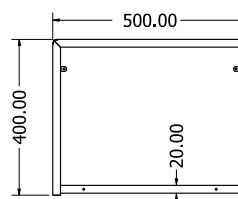

MONTÁŽNÍ
NÁVODY

TABLE NOTEBOOK

TABLE NOTEBOOK

Objednáací kód	Table notebook
Množství	1 ks
Rozměr profilu (mm)	30x20x1,5
Hmotnost (kg)	3,5
Materiál	ocel
Skladový dekor	černá perlička (RAL 9005)
Dekor na objednání (termín dodání: 6 týdnů)	 více na str. 62
Povrchová úprava	práškové lakování
Spodní ukončení podnože	plastové podložky
Rozměry stolové desky (mm) (není součástí balení)	460x380
Forma dodání	sestavené (celosvařené)
Rozměr balení (mm)	400x500x600
Obsah balení	stolová podnož, spojovací materiál, montážní návod

MONTÁŽNÍ
NÁVODY

B 120

B 120

Objednací kód	B 120
Množství	1 set (2 nohy)
Rozměr profilu (mm)	50 x 20 x 1,2
Hmotnost (kg)	7,4 (2 ks)
Materiál	ocel
Skladový dekor	černá perlička (RAL 9005)
Dekor na objednání (termín dodání: 6 týdnů)	 více na str. 62
Povrchová úprava	práškové lakování
Spodní ukončení podnože	rektifikace
Rozměry stolové desky (mm) (deska není součástí balení)	optimální: 1200 x 600 minimální: 600 x 600 maximální: 1500 x 600
Forma dodání	sestavené (celosvařené)
Rozměr balení (mm)	725 x 600 x 100
Obsah balení	stolová podnož, spojovací materiál, montážní návod