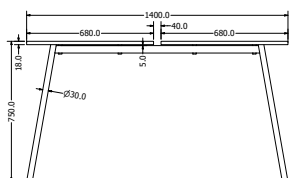

Objednací kód	Sakura twin
Množství	1 ks
Rozměr profilu (mm)	54 x 30 x 1,5 40 x 20 x 2 příčnice
Hmotnost (kg)	18,6
Dostupné dekory na objednání (termín dodání: 6 týdnů)	více na str. 62
Forma dodání	rozložené (knock down)
Rozměry stolové desky (mm) (deska není součástí balení)	1380 x 680 (2ks)