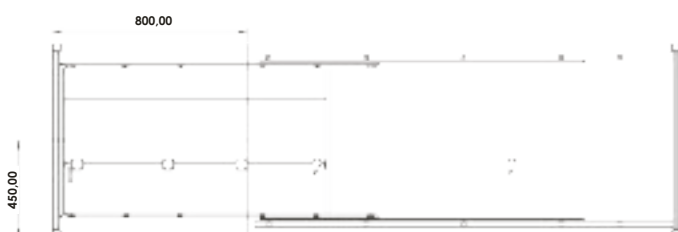

OLIVIA R

OLIVIA R

Objednáací kód	Olivia R
Množství	1 ks
Rozměr profilu (mm)	40 x 40 x 4 60 x 20 x 2 (příčnice) 50 x 20 x 1,5 (středový rám)
Hmotnost (kg)	37,8
Materiál	ocel
Skladový dekor	černá perlička (RAL 9005)
Dekor na objednání (termín dodání: 6 týdnů)	 více na str. 62
Povrchová úprava	práškové lakování
Spodní ukončení podnože	plastové podložky
Rozměry stolové desky (mm) (deska není součástí balení)	minimální: 1800 x 900 maximální: 2600 x 900 (při rozložení)
Forma dodání	sestavené (celosvařené)
Rozměr balení (mm)	1100x820x160 + 1900x100x70
Obsah balení	stolová podnož, spojovací materiál, montážní návod
Další dostupné rozměry na objednání (pro rozměr desek)	2000/2900 x 900 další rozměry na www.kooplast.cz

MONTÁŽNÍ
VIDEO

MONTÁŽNÍ
NÁVODY