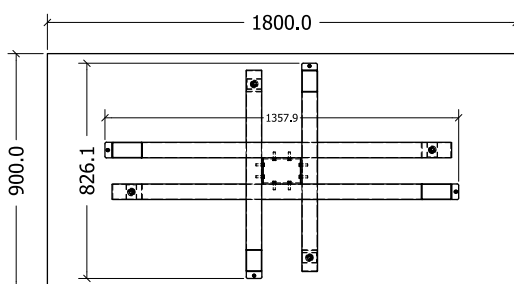

DAKOTA 180

DAKOTA 180

Objednáací kód	Dakota 180
Množství	1 ks
Rozměr profilu (mm)	60 x 60 x 1,2
Hmotnost (kg)	11,9
Materiál	ocel
Skladový dekor	černá perlička (RAL 9005)
Dekor na objednání (termín dodání: 6 týdnů)	 více na str. 62
Povrchová úprava	práškové lakování
Spodní ukončení podnože	rektifikace
Rozměry stolové desky (mm) (deska není součástí balení)	optimální: 1800 x 900 minimální: 1380 x 850 maximální: 1900 x 950
Forma dodání	rozložené (knock down)
Rozměr balení (mm)	1530 x 145 x 145
Obsah balení	stolová podnož, spojovací materiál, montážní návod

MONTÁŽNÍ
NÁVODY