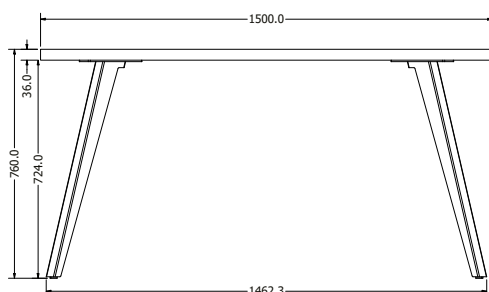

MONTÁŽNÍ
NÁVODY

RODOS

RODOS

Objednáací kód	Rodos
Množství	1 set (4 nohy)
Rozměr profilu (mm)	100x40x2
Hmotnost (kg)	6,6
Materiál	ocel
Skladový dekor	černá perlička (RAL 9005)
Dekor na objednání (termín dodání: 6 týdnů)	 více na str. 62
Povrchová úprava	práškové lakování
Spodní ukončení podnože	rektifikace
Rozměry stolové desky (mm) (deska není součástí balení)	optimální: 1500x800 nebo Ø 1000 minimální: 800x800 nebo Ø 800 maximální: 1500x800 nebo Ø 1300
Forma dodání	sestavené (celosvařené)
Rozměr balení (mm)	880x246x105
Obsah balení	stolová podnož, spojovací materiál, montážní návod

MONTÁŽNÍ
NÁVODY

CALIPSO 90

CALIPSO 90

Objednáací kód	Calipso 90
Množství	1 ks
Rozměr profilu (mm)	60 x 20 x 1,2
Hmotnost (kg)	6,84 (3 ks)
Materiál	ocel
Skladový dekor	černá perlička (RAL 9005)
Dekor na objednání (termín dodání: 6 týdnů)	 více na str. 62
Povrchová úprava	práškové lakování
Spodní ukončení podnože	plastové podložky
Rozměry stolové desky (mm) (deska není součástí balení)	optimální: Ø 900 minimální: Ø 780 maximální: Ø 1000
Forma dodání	rozložené (knock down)
Rozměr balení (mm)	950 x 725 x 85
Obsah balení	stolová podnož, spojovací materiál, montážní návod