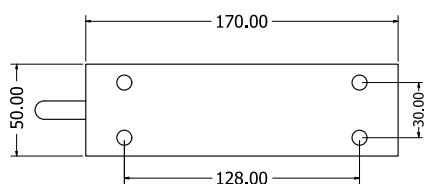

MONTÁŽNÍ
NÁVODY

MIA COFFEE

MIA COFFEE

Objednáací kód	Mia coffee
Množství	1 set (4 nohy)
Rozměr profilu (mm)	Ø 10
Hmotnost (kg)	1,7 (4ks)
Materiál	ocel
Skladový dekor	černá perlička (RAL 9005)
Dekor na objednání (termín dodání: 6 týdnů)	
	více na str. 62
Povrchová úprava	práškové lakování
Spodní ukončení podnože	plastové podložky
Rozměry stolové desky (mm) (deska není součástí balení)	libovolné
Forma dodání	sestavené (celosvařené)
Rozměr balení (mm)	240x230x125
Obsah balení	stolová podnož