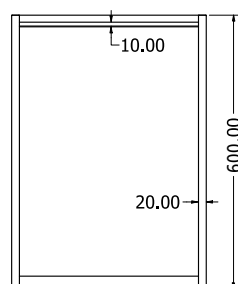

TABLE NOTEBOOK

TABLE NOTEBOOK

Objednáací kód	Table notebook
Množství	1 ks
Rozměr profilu (mm)	30x20x1,5
Hmotnost (kg)	3,5
Materiál	ocel
Skladový dekor	černá perlička (RAL 9005)
Dekor na objednání (termín dodání: 6 týdnů)	 více na str. 62
Povrchová úprava	práškové lakování
Spodní ukončení podnože	plastové podložky
Rozměry stolové desky (mm) (není součástí balení)	460x380
Forma dodání	sestavené (celosvařené)
Rozměr balení (mm)	400x500x600
Obsah balení	stolová podnož, spojovací materiál, montážní návod

MONTÁŽNÍ
NÁVODY