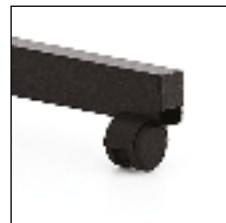

MONTÁŽNÍ
NÁVODY

500

1200

30 x 30

Ø 42