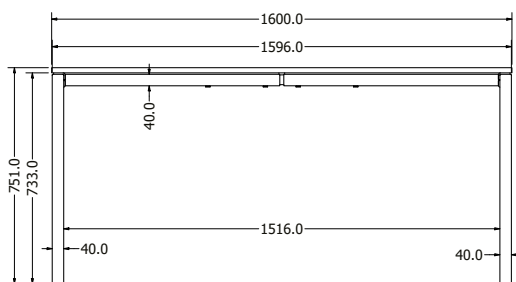

OLIVIA FLEXI (EXTEND)

OLIVIA FLEXI

Objednací kód	Olivia Flexi
Množství	1 ks
Rozměr profilu (mm)	40 x 40 x 2
Hmotnost (kg)	18
Materiál	ocel
Skladový dekor	černá perlička (RAL 9005)
Dekor na objednání (termín dodání: 6 týdnů)	
	více na str. 62
Povrchová úprava	práškové lakování
Spodní ukončení podnože	plastové podložky
Rozměry stolové desky (mm) (deska není součástí balení)	optimální: 1800x800 minimální: 1600x800 maximální: 2200x800
Forma dodání	rozložené (knock down)
Rozměr balení (mm)	730 x 804 x 85 + 1200 x 160 x 40
Obsah balení	stolová podnož, spojovací materiál, montážní návod

MONTÁŽNÍ
NÁVODY