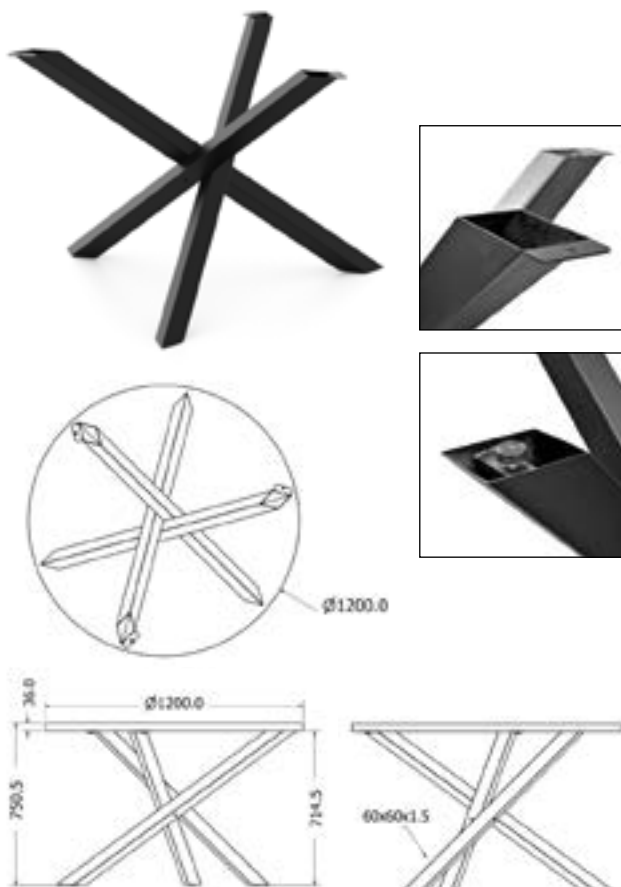

Objednáací kód	Toscana
Množství	1 ks
Rozměr profilu (mm)	60x60x1,2
Hmotnost (kg)	8,6
Dostupné dekory na objednání (termín dodání: 6 týdnů)	 více na str. 62
Forma dodání	rozložené (knock down)
Rozměry stolové desky (mm) (deska není součástí balení)	optimální: Ø 1200 minimální: Ø 1200 maximální: Ø 1300

Objednáací kód	Trento
Množství	1 ks
Rozměr profilu (mm)	Ø 60x1,2
Hmotnost (kg)	14
Dostupné dekory na objednání (termín dodání: 6 týdnů)	 více na str. 62
Forma dodání	rozložené (knock down)
Rozměry stolové desky (mm) (deska není součástí balení)	optimální: Ø 1200 minimální: Ø 1150 maximální: Ø 1300