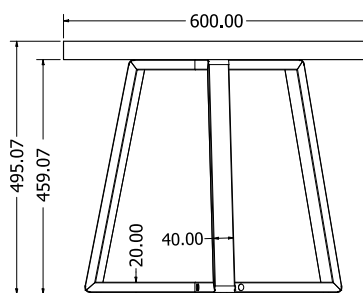

CALIPSO COFFEE

CALIPSO COFFEE

Objednáací kód	Calipso coffee
Množství	1 ks
Rozměr profilu (mm)	40x20x1,2
Hmotnost (kg)	3,2
Materiál	ocel
Skladový dekor	černá perlička (RAL 9005)
Dekor na objednání (termín dodání: 6 týdnů)	 více na str. 62
Povrchová úprava	práškové lakování
Spodní ukončení podnože	rektifikace
Rozměry stolové desky (mm) (deska není součástí balení)	optimální: Ø 600 minimální: Ø 560 maximální: Ø 700
Forma dodání	rozložené (knock down)
Rozměr balení (mm)	600x480x50
Obsah balení	stolová podnož, spojovací materiál, montážní návod

MONTÁŽNÍ
NÁVODY