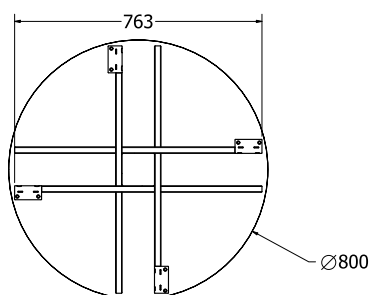

TORINO

TORINO

Objednáací kód	Torino
Množství	1 ks
Rozměr profilu (mm)	60x20x1,2
Hmotnost (kg)	7
Materiál	ocel
Skladový dekor	černá perlička (RAL 9005)
Dekor na objednání (termín dodání: 6 týdnů)	
	více na str. 62
Povrchová úprava	práškové lakování
Spodní ukončení podnože	rektifikace
Rozměry stolové desky (mm) (deska není součástí balení)	optimální: 900x900 nebo $\varnothing$ 900 minimální: 800x800 nebo $\varnothing$ 800 maximální: 1000x1000 nebo $\varnothing$ 1000
Forma dodání	rozložené (knock down)
Rozměr balení (mm)	1270 x 123 x 133
Obsah balení	stolová podnož, spojovací materiál, montážní návod

MONTÁŽNÍ
NÁVODY