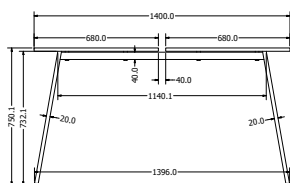

Objednáací kód	Arki twin
Množství	1 ks
Rozměr profilu (mm)	60x20x2 40x20x2 příčnický
Hmotnost (kg)	21,9
Dostupné dekory na objednání (termín dodání: 6 týdnů)	více na str. 62
Forma dodání	rozložené (knock down)
Rozměry stolové desky (mm) (deska není součástí balení)	1380 x 680 (2ks)