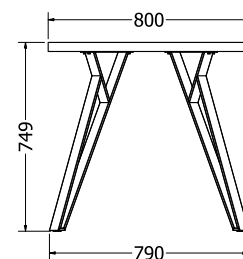

TOKYO

TOKYO

Objednáací kód	Tokyo
Množství	1 set (4 nohy)
Rozměr profilu (mm)	50 x 10 x 1
Hmotnost (kg)	8, 8 (4 ks)
Materiál	ocel
Skladový dekor	černá perlička (RAL 9005)
Dekor na objednání (termín dodání: 6 týdnů)	 více na str. 62
Povrchová úprava	práškové lakování
Spodní ukončení podnože	plastové podložky
Rozměry stolové desky (mm) (deska není součástí balení)	optimální: 1500x800 nebo Ø1000 minimální: 800x800 nebo Ø800 maximální: 1500x800 nebo Ø1300
Forma dodání	sestavené (celosvařené)
Rozměr balení (mm)	810 x 290 x 120
Obsah balení	stolová podnož, spojovací materiál, montážní návod

MONTÁŽNÍ
NÁVODY