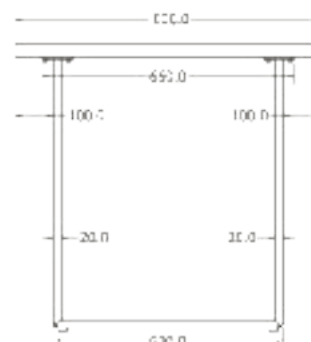

MONTÁŽNÍ
NÁVODY

MILANO

MILANO

Objednáací kód	Milano
Množství	1 set (2 nohy)
Rozměr profilu (mm)	90x30x1,2
Hmotnost (kg)	10,1
Materiál	ocel
Skladový dekor	černá perlička (RAL 9005)
Dekor na objednání (termín dodání: 6 týdnů)	 více na str. 62
Povrchová úprava	práškové lakování
Spodní ukončení podnože	plastové podložky
Rozměry stolové desky (mm) (deska není součástí balení)	optimální: 1500x800 minimální: 1400x800 maximální: 1800x900
Forma dodání	sestavené (celosvařené)
Rozměr balení (mm)	710x720x185
Obsah balení	stolová podnož, spojovací materiál, montážní návod

MONTÁŽNÍ
VIDEOMONTÁŽNÍ
NÁVODY

HANA

HANA

Objednáací kód	Hana
Množství	1 set (2 nohy)
Rozměr profilu (mm)	80x20x1,5
Hmotnost (kg)	9,3
Materiál	ocel
Skladový dekor	černá perlička (RAL 9005)
Dekor na objednání (termín dodání: 6 týdnů)	 více na str. 62
Povrchová úprava	práškové lakování
Spodní ukončení podnože	plastové podložky
Rozměry stolové desky (mm) (deska není součástí balení)	optimální: 1500x800 minimální: 700x680 maximální: 1500x800
Forma dodání	sestavené (celosvařené)
Rozměr balení (mm)	710x670x225
Obsah balení	stolová podnož, spojovací materiál, montážní návod

MONTÁŽNÍ
NÁVODY

CLEOPATRA

CLEOPATRA

Objednací kód	Cleopatra
Množství	1 set (2 nohy)
Rozměr profilu (mm)	60 x 30 x 1,2
Hmotnost (kg)	9,9 (2 ks)
Materiál	ocel
Skladový dekor	černá perlička (RAL 9005)
Dekor na objednání (termín dodání: 6 týdnů)	 více na str. 62
Povrchová úprava	práškové lakování
Spodní ukončení podnože	rektifikace
Rozměry stolové desky (mm) (deska není součástí balení)	optimální: 1800 x 900 minimální: 1200 x 800 maximální: 2000 x 1000
Forma dodání	sestavené (celosvařené)
Rozměr balení (mm)	715 x 805 x 250
Obsah balení	stolová podnož, spojovací materiál, montážní návod