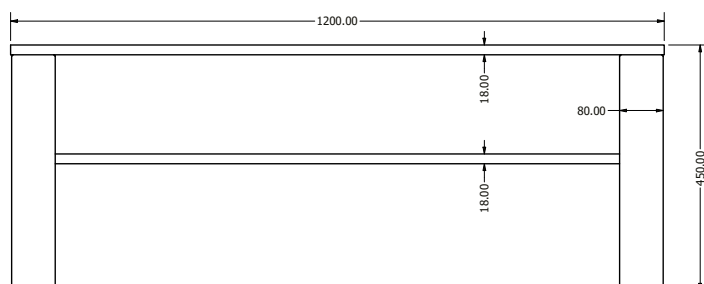

ROME0 COFFEE

ROME0 COFFEE

Objednací kód	Romeo coffee
Množství	1 set (2 nohy)
Rozměr profilu (mm)	80 x 20 x 1,2
Hmotnost (kg)	10,3
Materiál	ocel
Skladový dekor	černá perlička (RAL 9005)
Dekor na objednání (termín dodání: 6 týdnů)	více na str. 62
Povrchová úprava	práškové lakování
Spodní ukončení podnože	rektifikace
Rozměry stolové desky (mm) (deska není součástí balení)	optimální: 1000 x 420 minimální: 600 x 420 maximální: 1200 x 540
Forma dodání	rozložené (knock down)
Rozměr balení (mm)	450 x 460 x 160
Obsah balení	stolová podnož, spojovací materiál, montážní návod

MONTÁŽNÍ
NÁVODY