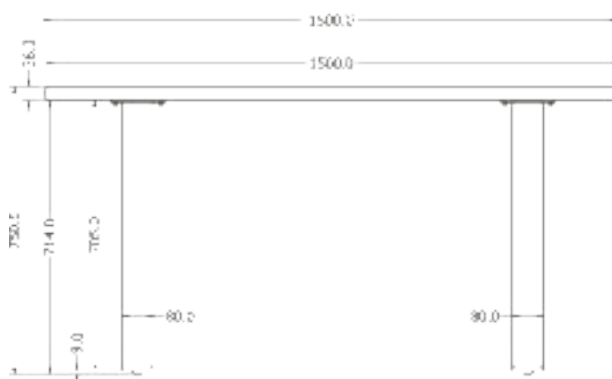

MONTÁŽNÍ
NÁVODY

MILANO

MILANO

Objednáací kód	Milano
Množství	1 set (2 nohy)
Rozměr profilu (mm)	90x30x1,2
Hmotnost (kg)	10,1
Materiál	ocel
Skladový dekor	černá perlička (RAL 9005)
Dekor na objednání (termín dodání: 6 týdnů)	 více na str. 62
Povrchová úprava	práškové lakování
Spodní ukončení podnože	plastové podložky
Rozměry stolové desky (mm) (deska není součástí balení)	optimální: 1500x800 minimální: 1400x800 maximální: 1800x900
Forma dodání	sestavené (celosvařené)
Rozměr balení (mm)	710x720x185
Obsah balení	stolová podnož, spojovací materiál, montážní návod

MONTÁŽNÍ
VIDEOMONTÁŽNÍ
NÁVODY

HANA

HANA

Objednáací kód	Hana
Množství	1 set (2 nohy)
Rozměr profilu (mm)	80x20x1,5
Hmotnost (kg)	9,3
Materiál	ocel
Skladový dekor	černá perlička (RAL 9005)
Dekor na objednání (termín dodání: 6 týdnů)	 více na str. 62
Povrchová úprava	práškové lakování
Spodní ukončení podnože	plastové podložky
Rozměry stolové desky (mm) (deska není součástí balení)	optimální: 1500x800 minimální: 700x680 maximální: 1500x800
Forma dodání	sestavené (celosvařené)
Rozměr balení (mm)	710x670x225
Obsah balení	stolová podnož, spojovací materiál, montážní návod

MONTÁŽNÍ
NÁVODY

CLEOPATRA

CLEOPATRA

Objednací kód	Cleopatra
Množství	1 set (2 nohy)
Rozměr profilu (mm)	60 x 30 x 1,2
Hmotnost (kg)	9,9 (2 ks)
Materiál	ocel
Skladový dekor	černá perlička (RAL 9005)
Dekor na objednání (termín dodání: 6 týdnů)	 více na str. 62
Povrchová úprava	práškové lakování
Spodní ukončení podnože	rektifikace
Rozměry stolové desky (mm) (deska není součástí balení)	optimální: 1800 x 900 minimální: 1200 x 800 maximální: 2000 x 1000
Forma dodání	sestavené (celosvařené)
Rozměr balení (mm)	715 x 805 x 250
Obsah balení	stolová podnož, spojovací materiál, montážní návod