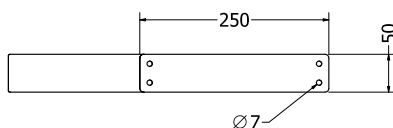

TOKYO

TOKYO

Objednáací kód	Tokyo
Množství	1 set (4 nohy)
Rozměr profilu (mm)	50 x 10 x 1
Hmotnost (kg)	8, 8 (4 ks)
Materiál	ocel
Skladový dekor	černá perlička (RAL 9005)
Dekor na objednání (termín dodání: 6 týdnů)	 více na str. 62
Povrchová úprava	práškové lakování
Spodní ukončení podnože	plastové podložky
Rozměry stolové desky (mm) (deska není součástí balení)	optimální: 1500x800 nebo Ø1000 minimální: 800x800 nebo Ø800 maximální: 1500x800 nebo Ø1300
Forma dodání	sestavené (celosvařené)
Rozměr balení (mm)	810 x 290 x 120
Obsah balení	stolová podnož, spojovací materiál, montážní návod

MONTÁŽNÍ
NÁVODY