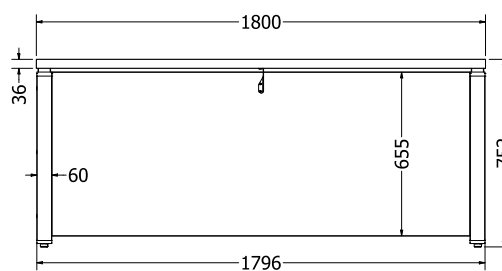

DIRECTOR

DIRECTOR

Objednáací kód	Director
Množství	1 set (2 nohy)
Rozměr profilu (mm)	60 x 30 x 1,2
Hmotnost (kg)	12 (2 ks)
Materiál	ocel
Skladový dekor	černá perlička (RAL 9005)
Dekor na objednání (termín dodání: 6 týdnů)	 více na str. 62
Povrchová úprava	práškové lakování
Spodní ukončení podnože	rektifikace
Rozměry stolové desky (mm) (deska není součástí balení)	optimální: 1800 x 800 minimální: 800 x 800 maximální: 2000 x 800
Forma dodání	sestavené (celosvařené)
Rozměr balení (mm)	805 x 710 x 125
Obsah balení	stolová podnož, spojovací materiál, montážní návod

MONTÁŽNÍ
NÁVODY