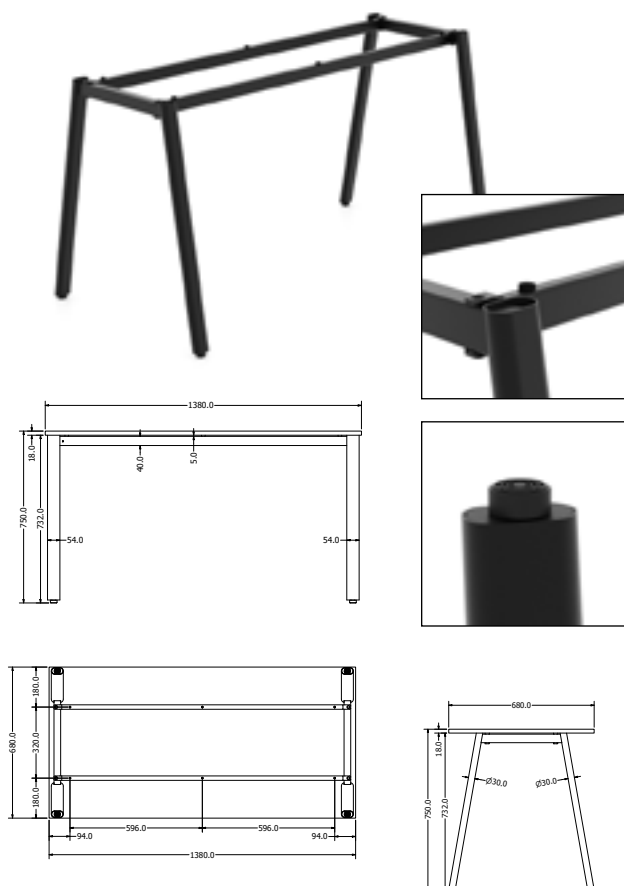

Objednáací kód	Sakura
Množství	1 ks
Rozměr profilu (mm)	54x30x1,5 40x20x2 příčky
Hmotnost (kg)	13,1
Dostupné dekory na objednání (termín dodání: 6 týdnů)	 více na str. 62
Forma dodání	rozložené (knock down)
Rozměry stolové desky (mm) (deska není součástí balení)	1380 x 680