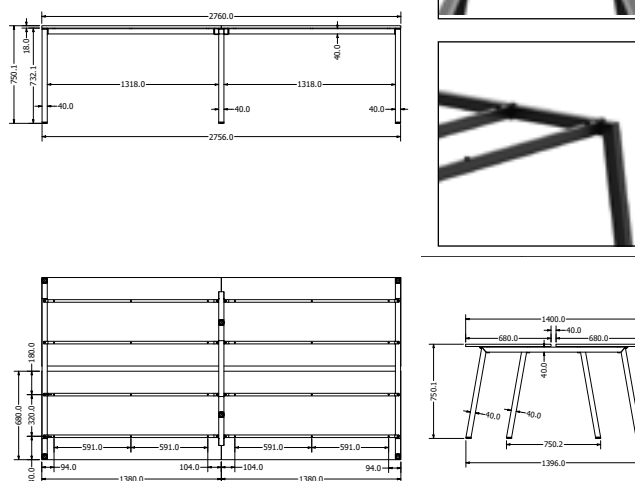

Objednací kód	Akita conf.
Množství	1 ks
Rozměr profilu (mm)	40x40x2 40x20x2 příčnky
Hmotnost (kg)	37,7
Dostupné dekory na objednání (termín dodání: 6 týdnů)	více na str. 62
Forma dodání	rozložené (knock down)
Rozměry stolové desky (mm) (deska není součástí balení)	1380 x 680 (4 ks)