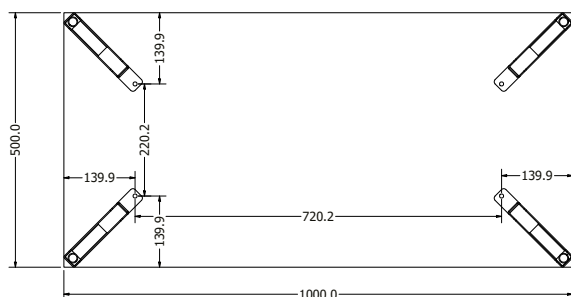

MONTÁŽNÍ
NÁVODY