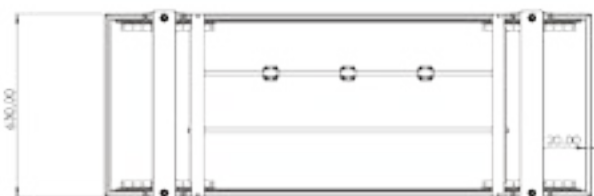

DARIO

DARIO

Objednáací kód	Dario
Množství	1 ks
Rozměr profilu (mm)	60x20x2 60x80x3 (centrální rám)
Hmotnost (kg)	49
Materiál	ocel
Skladový dekor	černá perlička (RAL 9005)
Dekor na objednání (termín dodání: 6 týdnů)	 více na str. 62
Povrchová úprava	práškové lakování
Spodní ukončení podnože	rektifikace
Rozměry stolové desky (mm) (deska není součástí balení)	minimální: 1400x900 maximální: 1900x900 (při rozložení)
Forma dodání	sestavené (celosvařené)
Rozměr balení (mm)	1150x 800x160 + 1570x100x60
Obsah balení	stolová podnož, spojovací materiál, montážní návod
Další dostupné rozměry na objednání (pro rozměr desek)	1800/2400 x 900 další rozměry na www.kooplast.cz

MONTÁŽNÍ
VIDEO

MONTÁŽNÍ
NÁVODY