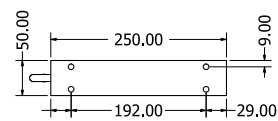

MIA CONSOLE

MIA CONSOLE

Objednáací kód	Mia console
Množství	1 set (4 nohy)
Rozměr profilu (mm)	Ø 10
Hmotnost (kg)	4,4 (4 ks)
Materiál	ocel
Skladový dekor	černá perlička (RAL 9005)
Dekor na objednání (termín dodání: 6 týdnů)	 více na str. 62
Povrchová úprava	práškové lakování
Spodní ukončení podnože	plastové podložky
Rozměry stolové desky (mm) (deska není součástí balení)	libovolné
Forma dodání	sestavené (celosvařené)
Rozměr balení (mm)	780x260x90
Obsah balení	stolová podnož