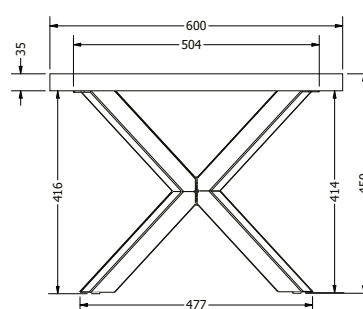

PORTO COFFEE

PORTO COFFEE

Objednáací kód	Porto coffee
Množství	1 ks
Rozměr profilu (mm)	50 x 25 x 1,2
Hmotnost (kg)	5,1
Materiál	ocel
Skladový dekor	černá perlička (RAL 9005)
Dekor na objednání (termín dodání: 6 týdnů)	 více na str. 62
Povrchová úprava	práškové lakování
Spodní ukončení podnože	rektifikace
Rozměry stolové desky (mm) (deska není součástí balení)	optimální: 1200 x 600 minimální: 860 x 600 maximální: 1200 x 800
Forma dodání	rozložené (knock down)
Rozměr balení (mm)	485 x 435 x 150
Obsah balení	stolová podnož, spojovací materiál, montážní návod

MONTÁŽNÍ
NÁVODY