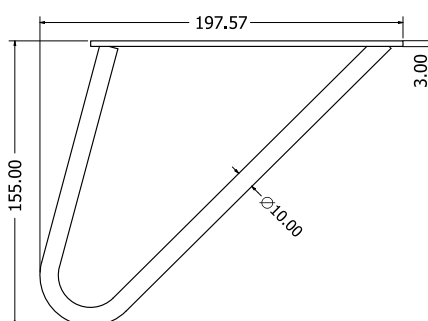

MONTÁŽNÍ
VIDEOMONTÁŽNÍ
NÁVODY

OLIVIA R

OLIVIA R

Objednáací kód	Olivia R
Množství	1 ks
Rozměr profilu (mm)	40 x 40 x 4 60 x 20 x 2 (příčnice) 50 x 20 x 1,5 (středový rám)
Hmotnost (kg)	37,8
Materiál	ocel
Skladový dekor	černá perlička (RAL 9005)
Dekor na objednání (termín dodání: 6 týdnů)	 více na str. 62
Povrchová úprava	práškové lakování
Spodní ukončení podnože	plastové podložky
Rozměry stolové desky (mm) (deska není součástí balení)	minimální: 1800 x 900 maximální: 2600 x 900 (při rozložení)
Forma dodání	sestavené (celosvařené)
Rozměr balení (mm)	1100x820x160 + 1900x100x70
Obsah balení	stolová podnož, spojovací materiál, montážní návod
Další dostupné rozměry na objednání (pro rozměr desek)	2000/2900 x 900 další rozměry na www.kooplast.cz

MONTÁŽNÍ
NÁVODY

FELICIA COFFEE

FELICIA COFFEE

Objednací kód	Felicia coffee
Množství	1 ks
Rozměr profilu (mm)	Ø 10
Hmotnost (kg)	7,35
Materiál	ocel
Skladový dekor	černá perlička (RAL 9005)
Dekor na objednání (termín dodání: 6 týdnů)	 více na str. 62
Povrchová úprava	práškové lakování
Spodní ukončení podnože	přílnavé gumové podložky
Rozměry stolové desky (mm) (deska není součástí balení)	optimální: Ø 600 minimální: Ø 430 maximální: Ø 700
Forma dodání	sestavené (celosvařené)
Rozměr balení (mm)	430 x 430 x 570
Obsah balení	stolová podnož, spojovací materiál, montážní návod

MONTÁŽNÍ
NÁVODY

MIA COFFEE

MIA COFFEE

Objednáací kód	Mia coffee
Množství	1 set (4 nohy)
Rozměr profilu (mm)	Ø 10
Hmotnost (kg)	1,7 (4ks)
Materiál	ocel
Skladový dekor	černá perlička (RAL 9005)
Dekor na objednání (termín dodání: 6 týdnů)	
	více na str. 62
Povrchová úprava	práškové lakování
Spodní ukončení podnože	plastové podložky
Rozměry stolové desky (mm) (deska není součástí balení)	libovolné
Forma dodání	sestavené (celosvařené)
Rozměr balení (mm)	240x230x125
Obsah balení	stolová podnož