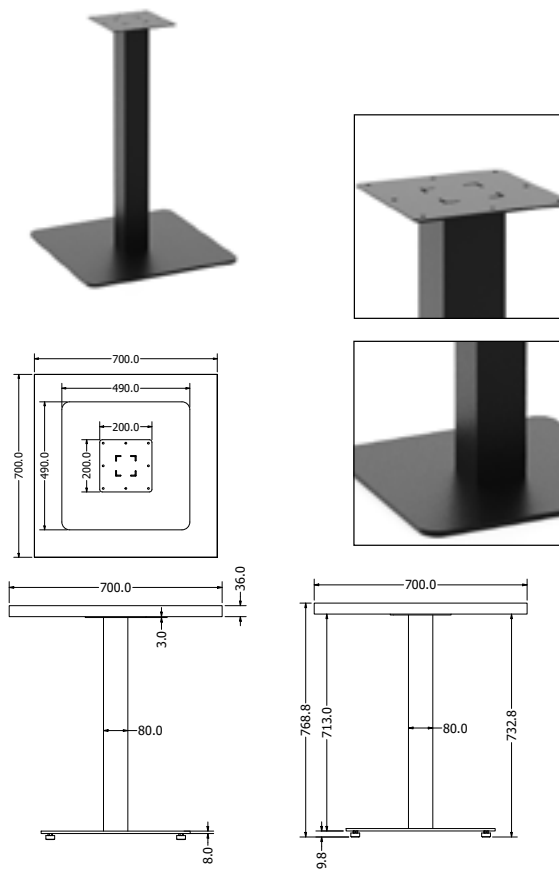

OLIVIA R 200

ROZKLÁDACÍ

Objednáací kód	Olivia R 200
Množství	1 ks
Rozměr profilu (mm)	40 x 40 x 4 60 x 20 x 2 (příčnice) 50 x 20 x 1,5 (středový rám)
Hmotnost (kg)	42
Dostupné dekory na objednání (termín dodání: 6 týdnů)	 více na str. 62
Forma dodání	sestavené (celosvařené)
Rozměry stolové desky (mm) (deska není součástí balení)	minimální: 2000 x 900 maximální: 2900 x 900 (při rozložení)
Další dostupné rozměry na objednání (pro rozměr desek)	více na www.kooplast.cz

DARIO 180

Objednáací kód	Dario 180
Množství	1 ks
Rozměr profilu (mm)	60 x 20 x 2 60 x 80 x 3 (centrální rám)
Hmotnost (kg)	63
Dostupné dekory na objednání (termín dodání: 6 týdnů)	 více na str. 62
Forma dodání	sestavené (celosvařené)
Rozměry stolové desky (mm) (deska není součástí balení)	minimální: 1800 x 800 maximální: 2400 x 800 (při rozložení)
Další dostupné rozměry na objednání (pro rozměr desek)	více na www.kooplast.cz

HORECA 490

CENTRÁLNÍ

Objednáací kód	Horeca 490
Množství	1 ks
Rozměr profilu (mm)	Ø 80 x 80 x 1,5 8 spodní část
Hmotnost (kg)	20
Dostupné dekory na objednání (termín dodání: 6 týdnů)	<p>více na str. 62</p>
Forma dodání	sestavené (celosvařené)
Rozměry stolové desky (mm) (deska není součástí balení)	optimální: 800x800 minimální: 500x500 maximální: 900x900

HORECA DOUBLE

Objednáací kód	Horeca double
Množství	1 ks
Rozměr profilu (mm)	80 x 80 x 1,5
Hmotnost (kg)	23,4
Dostupné dekory na objednání (termín dodání: 6 týdnů)	<p>více na str. 62</p>
Forma dodání	sestavené (celosvařené)
Rozměry stolové desky (mm) (deska není součástí balení)	optimální: 1200x680 minimální: 800 x 400 maximální: 1400 x 700