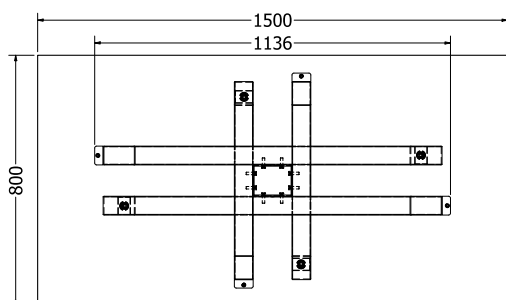

AKTUÁLNÍ
SORTIMENT
A CENY

VESTA 150

VESTA 150

Objednáací kód	Vesta 150
Množství	1 ks
Rozměr profilu (mm)	80x40x1,5
Hmotnost (kg)	13,8
Materiál	ocel
Skladový dekor	černá perlička (RAL 9005)
Dekor na objednání (termín dodání: 6 týdnů)	 více na str. 62
Povrchová úprava	práškové lakování
Spodní ukončení podnože	rektifikace
Rozměry stolové desky (mm) (deska není součástí balení)	optimální: 1500x800 minimální: 1440x740 maximální: 1800x900
Forma dodání	rozložené (knock down)
Rozměr balení (mm)	730 x 430 x 40 + 1440 x 730 x 50
Obsah balení	stolová podnož, spojovací materiál, montážní návod

MONTÁŽNÍ
VIDEOMONTÁŽNÍ
NÁVODY

DAKOTA 150

DAKOTA 150

Objednací kód	Dakota 150
Množství	1 ks
Rozměr profilu (mm)	60 x 60 x 1,2
Hmotnost (kg)	11
Materiál	ocel
Skladový dekor	černá perlička (RAL 9005)
Dekor na objednání (termín dodání: 6 týdnů)	 více na str. 62
Povrchová úprava	práškové lakování
Spodní ukončení podnože	rektifikace
Rozměry stolové desky (mm) (deska není součástí balení)	optimální: 1500 x 800 minimální: 1200 x 700 maximální: 1600 x 850
Forma dodání	rozložené (knock down)
Rozměr balení (mm)	1350 x 145 x 145
Obsah balení	stolová podnož, spojovací materiál, montážní návod

MONTÁŽNÍ
NÁVODY

DAKOTA 180

DAKOTA 180

Objednáací kód	Dakota 180
Množství	1 ks
Rozměr profilu (mm)	60 x 60 x 1,2
Hmotnost (kg)	11,9
Materiál	ocel
Skladový dekor	černá perlička (RAL 9005)
Dekor na objednání (termín dodání: 6 týdnů)	 více na str. 62
Povrchová úprava	práškové lakování
Spodní ukončení podnože	rektifikace
Rozměry stolové desky (mm) (deska není součástí balení)	optimální: 1800 x 900 minimální: 1380 x 850 maximální: 1900 x 950
Forma dodání	rozložené (knock down)
Rozměr balení (mm)	1530 x 145 x 145
Obsah balení	stolová podnož, spojovací materiál, montážní návod