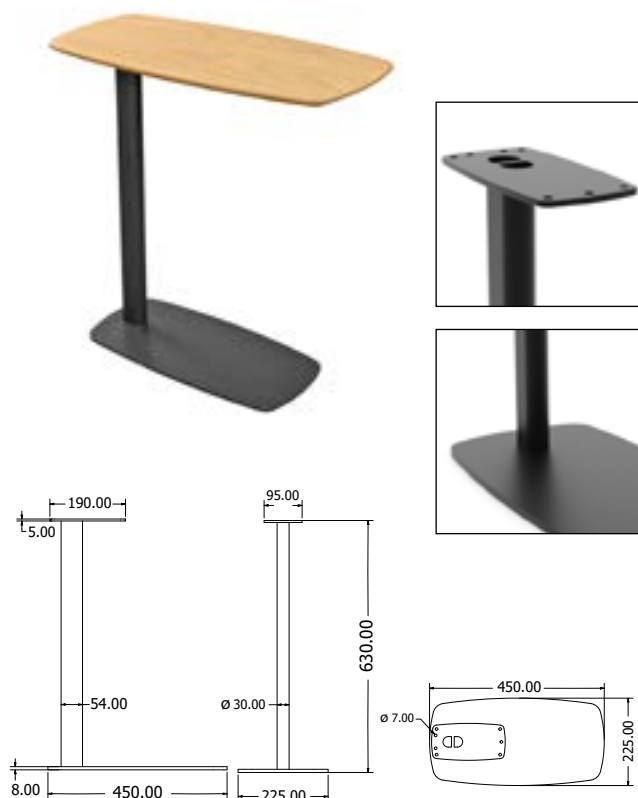

Objednáací kód	Mirax
Množství	1 ks
Rozměr profilu (mm)	54 x 30
Hmotnost (kg)	7,2
Dostupné dekory na objednání (termín dodání: 6 týdnů)	více na str. 62
Forma dodání	sestavené (celosvařené)
Rozměry stolové desky (mm) (deska není součástí balení)	optimální: 600x300 minimální: 450x225 maximální: 650x350

Objednáací kód	Taro
Množství	1 ks
Rozměr profilu (mm)	30 x 10
Hmotnost (kg)	11,5
Dostupné dekory na objednání (termín dodání: 6 týdnů)	více na str. 62
Forma dodání	sestavené (celosvařené)
Rozměry stolové desky (mm) (deska není součástí balení)	optimální: 570 x 320 minimální: 470 x 220 maximální: 600 x 350