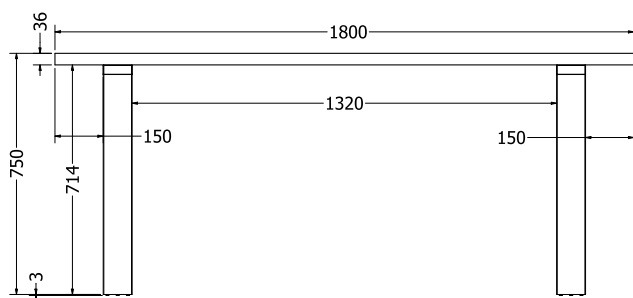

MILANO

MILANO

Objednáací kód	Milano
Množství	1 set (2 nohy)
Rozměr profilu (mm)	90x30x1,2
Hmotnost (kg)	10,1
Materiál	ocel
Skladový dekor	černá perlička (RAL 9005)
Dekor na objednání (termín dodání: 6 týdnů)	 více na str. 62
Povrchová úprava	práškové lakování
Spodní ukončení podnože	plastové podložky
Rozměry stolové desky (mm) (deska není součástí balení)	optimální: 1500x800 minimální: 1400x800 maximální: 1800x900
Forma dodání	sestavené (celosvařené)
Rozměr balení (mm)	710x720x185
Obsah balení	stolová podnož, spojovací materiál, montážní návod

MONTÁŽNÍ
VIDEO

MONTÁŽNÍ
NÁVODY