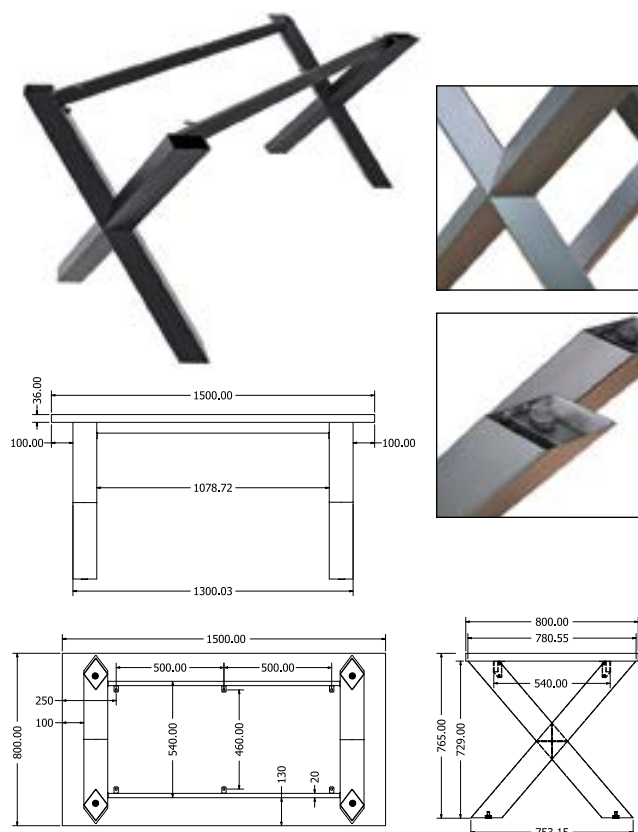

XENA NEW 150

JÍDELNÍ

NORA 150

Objednáací kód	Xena new 150
Množství	1 ks
Rozměr profilu (mm)	80 x 80 x 1,5
Hmotnost (kg)	19,2
Dostupné dekory na objednání (termín dodání: 6 týdnů)	<p>více na str. 62</p>
Forma dodání	rozložené (knock down)
Rozměry stolové desky (mm) (deska není součástí balení)	optimální: 1500 x 800 minimální: 1400 x 800 maximální: 1800 x 900
Další dostupné rozměry na objednání (pro rozměr desek)	1800 x 900 2000 x 1000

Objednáací kód	Nora 150
Množství	1 ks
Rozměr profilu (mm)	60 x 30 x 1,5
Hmotnost (kg)	17,7
Dostupné dekory na objednání (termín dodání: 6 týdnů)	<p>více na str. 62</p>
Forma dodání	rozložené (knock down)
Rozměry stolové desky (mm) (deska není součástí balení)	optimální: 1500 x 800 minimální: 1400 x 800 maximální: 1600 x 800
Další dostupné rozměry na objednání (pro rozměr desek)	1800 x 900