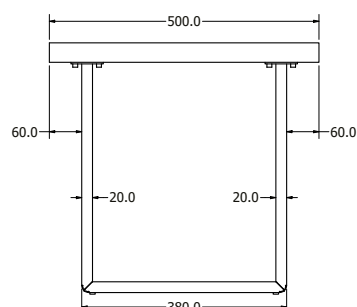

MONTÁŽNÍ
NÁVODY

HANA COFFEE

HANA COFFEE

Objednáací kód	Hana coffee
Množství	1 set (2 nohy)
Rozměr profilu (mm)	50x20x1,2
Hmotnost (kg)	3,6
Materiál	ocel
Skladový dekor	černá perlička (RAL 9005)
Dekor na objednání (termín dodání: 6 týdnů)	 více na str. 62
Povrchová úprava	práškové lakování
Spodní ukončení podnože	plastové podložky
Rozměry stolové desky (mm) (deska není součástí balení)	optimální: 1000x500 minimální: 600x420 maximální: 1200x600
Forma dodání	sestavené (celosvařené)
Rozměr balení (mm)	450x420x160
Obsah balení	stolová podnož, spojovací materiál, montážní návod

MONTÁŽNÍ
NÁVODY

ROME0 COFFEE

ROME0 COFFEE

Objednací kód	Romeo coffee
Množství	1 set (2 nohy)
Rozměr profilu (mm)	80 x 20 x 1,2
Hmotnost (kg)	10,3
Materiál	ocel
Skladový dekor	černá perlička (RAL 9005)
Dekor na objednání (termín dodání: 6 týdnů)	 <p>více na str. 62</p>
Povrchová úprava	práškové lakování
Spodní ukončení podnože	rektifikace
Rozměry stolové desky (mm) (deska není součástí balení)	optimální: 1000 x 420 minimální: 600 x 420 maximální: 1200 x 540
Forma dodání	rozložené (knock down)
Rozměr balení (mm)	450 x 460 x 160
Obsah balení	stolová podnož, spojovací materiál, montážní návod