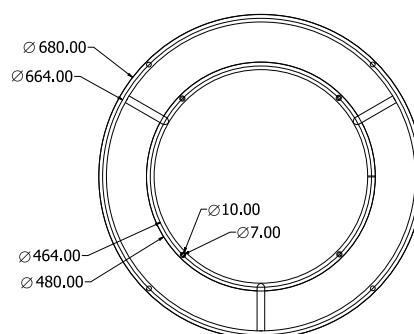

PATRICIA COFFEE

PATRICIA COFFEE

Objednáací kód	Patricia coffee
Množství	1 ks
Rozměr profilu (mm)	Ø 16 x 1,5
Hmotnost (kg)	2,3
Materiál	ocel
Skladový dekor	černá perlička (RAL 9005)
Dekor na objednání (termín dodání: 6 týdnů)	 více na str. 62
Povrchová úprava	práškové lakování
Spodní ukončení podnože	plastové podložky
Rozměry stolové desky (mm) (deska není součástí balení)	optimální: Ø 800 minimální: Ø 680 maximální: Ø 1000
Forma dodání	sestavené (celosvařené)
Rozměr balení (mm)	680 x 680 x 450
Obsah balení	stolová podnož

MONTÁŽNÍ
NÁVODY