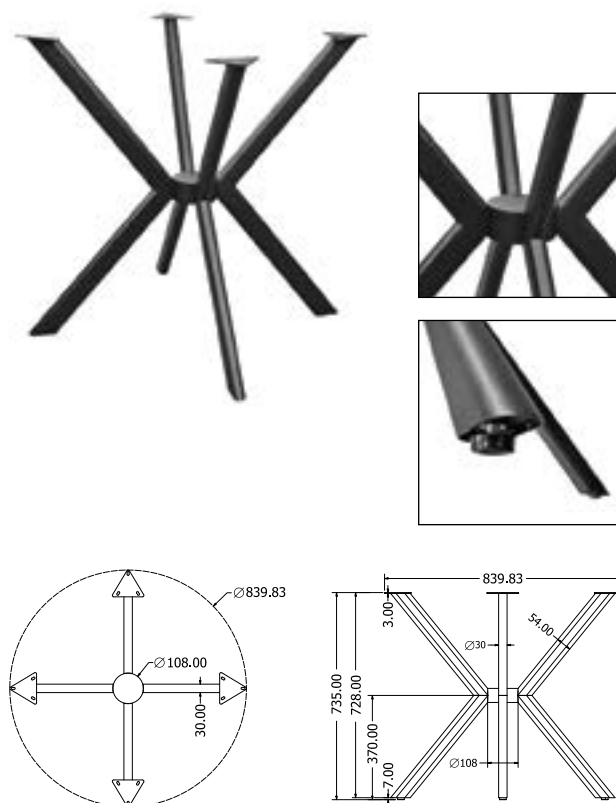

Objednací kód	Kleo 120
Množství	1 ks
Rozměr profilu (mm)	80x80x1,6
Hmotnost (kg)	16,2
Dostupné dekory na objednání (termín dodání: 6 týdnů)	více na str. 62
Forma dodání	rozložené (knock down)
Rozměry stolové desky (mm) (deska není součástí balení)	optimální: Ø 1200 minimální: Ø 970 maximální: Ø 1300

Objednací kód	Fiona
Množství	1 ks
Rozměr profilu (mm)	54x30x1,5
Hmotnost (kg)	7,4
Dostupné dekory na objednání (termín dodání: 6 týdnů)	více na str. 62
Forma dodání	rozložené (knock down)
Rozměry stolové desky (mm) (deska není součástí balení)	optimální: Ø 1000 minimální: Ø 850 maximální: Ø 1200