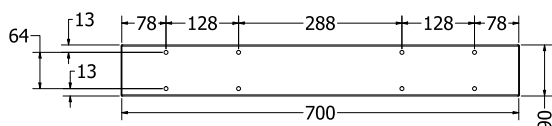

MILANO

MILANO

Objednáací kód	Milano
Množství	1 set (2 nohy)
Rozměr profilu (mm)	90x30x1,2
Hmotnost (kg)	10,1
Materiál	ocel
Skladový dekor	černá perlička (RAL 9005)
Dekor na objednání (termín dodání: 6 týdnů)	 více na str. 62
Povrchová úprava	práškové lakování
Spodní ukončení podnože	plastové podložky
Rozměry stolové desky (mm) (deska není součástí balení)	optimální: 1500x800 minimální: 1400x800 maximální: 1800x900
Forma dodání	sestavené (celosvařené)
Rozměr balení (mm)	710x720x185
Obsah balení	stolová podnož, spojovací materiál, montážní návod

MONTÁŽNÍ
VIDEO

MONTÁŽNÍ
NÁVODY