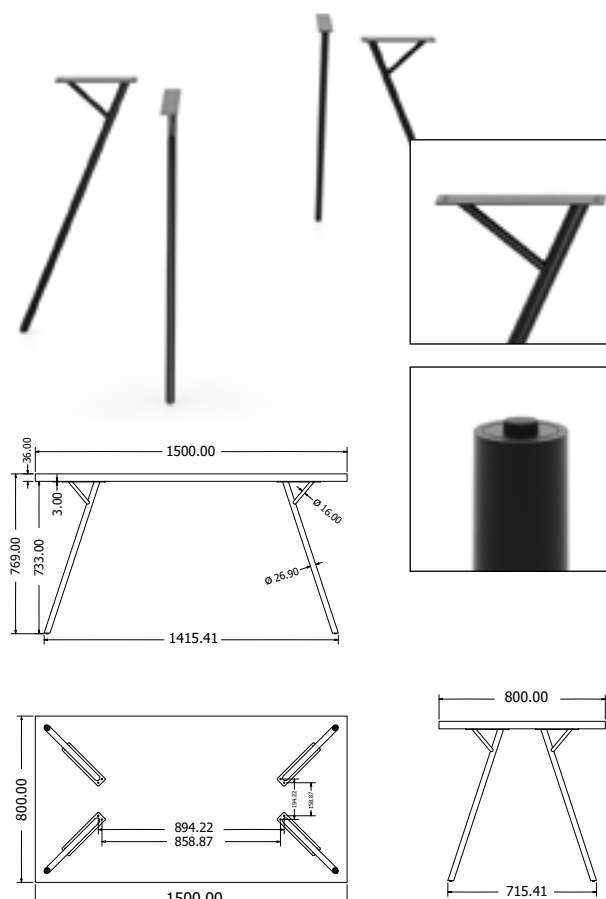

OLIVIA 140

Objednávací kód	Olivia 140
Množství	1 ks
Rozměr profilu (mm)	60x30x1,2 60x30x3 příčnický
Hmotnost (kg)	11,2
Dostupné dekory na objednání (termín dodání: 6 týdnů)	 více na str. 62
Forma dodání	rozložené (knock down)
Rozměry stolové desky (mm) (deska není součástí balení)	1400 x 700
Další dostupné rozměry na objednání (pro rozměr desek)	1200x800 1700x800 2300x900 1400x800 1800x800 2400x1000 1500x700 1800x900 2400x1200 1600x1600 2000x900 2500x1000 1600x650 2100x900 2000x1000 2100x900

OLIVIA 320

JÍDELNÍ

EASY

Objednací kód	Olivia 320
Množství	1 ks
Rozměr profilu (mm)	60x30x1,2 60x30x3 40x40x4
Hmotnost (kg)	55
Dostupné dekory na objednání (termín dodání: 6 týdnů)	<p>více na str. 62</p>
Forma dodání	rozložené (knock down)
Rozměry stolové desky (mm) (deska není součástí balení)	3200x1100
Další dostupné rozměry na objednání (pro rozměr desek)	2500 x 1000 2800 x 1000 4200 x 1200

Objednací kód	Easy
Množství	1 set (4 nohy)
Rozměr profilu (mm)	∅ 26,6 x 2,8
Hmotnost (kg)	6,6
Dostupné dekory na objednání (termín dodání: 6 týdnů)	<p>více na str. 62</p>
Forma dodání	sestavené (celosvařené)
Rozměry stolové desky (mm) (deska není součástí balení)	optimální: 1500x800 nebo ∅800 minimální: 800x800 nebo ∅800 maximální: 1500x800 nebo ∅900