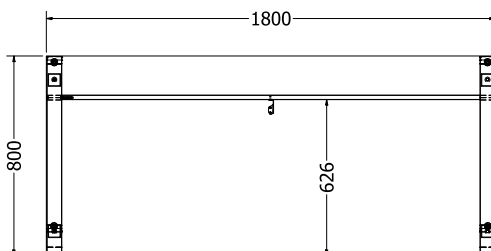

DIRECTOR

DIRECTOR

Objednáací kód	Director
Množství	1 set (2 nohy)
Rozměr profilu (mm)	60 x 30 x 1,2
Hmotnost (kg)	12 (2 ks)
Materiál	ocel
Skladový dekor	černá perlička (RAL 9005)
Dekor na objednání (termín dodání: 6 týdnů)	 více na str. 62
Povrchová úprava	práškové lakování
Spodní ukončení podnože	rektifikace
Rozměry stolové desky (mm) (deska není součástí balení)	optimální: 1800 x 800 minimální: 800 x 800 maximální: 2000 x 800
Forma dodání	sestavené (celosvařené)
Rozměr balení (mm)	805 x 710 x 125
Obsah balení	stolová podnož, spojovací materiál, montážní návod

MONTÁŽNÍ
NÁVODY