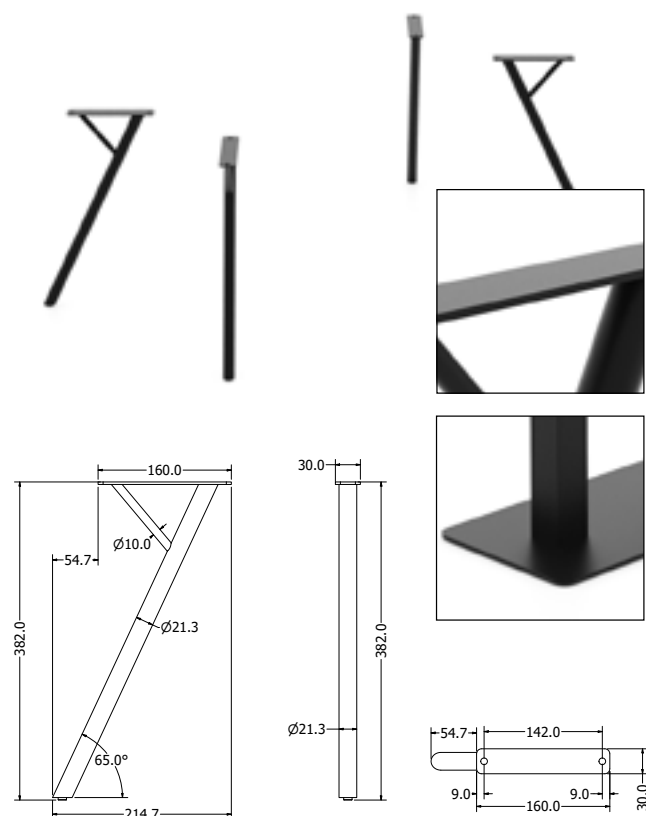

HORECA BAR

CENTRÁLNÍ

RIVIERA BAR

Objednací kód	Horeca bar
Množství	1 ks
Rozměr profilu (mm)	Ø 60 x 1,2
Hmotnost (kg)	16,2
Dostupné dekory na objednání (termín dodání: 6 týdnů)	<p>více na str. 62</p>
Forma dodání	sestavené (celosvařené)
Rozměry stolové desky (mm) (deska není součástí balení)	optimální: Ø 600 minimální: Ø 450 maximální: Ø 700

Objednací kód	Riviera bar
Množství	1 ks
Rozměr profilu (mm)	Ø 57 x 2
Hmotnost (kg)	19,5
Dostupné dekory na objednání (termín dodání: 6 týdnů)	<p>více na str. 62</p>
Forma dodání	sestavené (celosvařené)
Rozměry stolové desky (mm) (deska není součástí balení)	optimální: 680 x 680 minimální: 490 x 490 maximální: 700 x 700

EASY COFFEE

KONFERENČNÍ

Objednávací kód	Easy coffee
Množství	1 set (4 nohy)
Rozměr profilu (mm)	Ø21,3 x 1,5
Hmotnost (kg)	1,7
Dostupné dekory na objednání (termín dodání: 6 týdnů)	 více na str. 62
Forma dodání	sestavené (celosvařené)
Rozměry stolové desky (mm) (deska není součástí balení)	optimální: 1000x500 nebo Ø600 minimální: 500x500 nebo Ø500 maximální: 1300x600 nebo Ø800