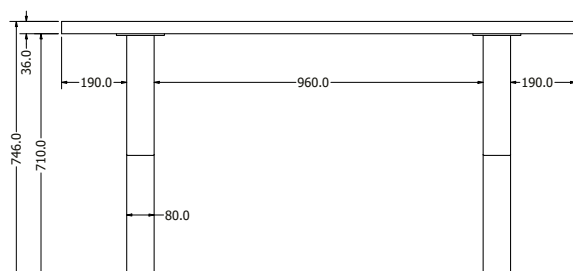

MONTÁŽNÍ
NÁVODY

ONIX

ONIX

Objednací kód	Onix
Množství	1 set (2 nohy)
Rozměr profilu (mm)	80 x 40 x 1,5
Hmotnost (kg)	14,3
Materiál	ocel
Skladový dekor	černá perlička (RAL 9005)
Dekor na objednání (termín dodání: 6 týdnů)	
	více na str. 62
Povrchová úprava	práškové lakování
Spodní ukončení podnože	rektifikace
Rozměry stolové desky (mm) (deska není součástí balení)	optimální: 1500 x 800 minimální: 700 x 680 maximální: 1800 x 900
Forma dodání	sestavené (celosvařené)
Rozměr balení (mm)	755 x 690 x 200
Obsah balení	stolová podnož, spojovací materiál, montážní návod

MONTÁŽNÍ
NÁVODY

MILANO

MILANO

Objednáací kód	Milano
Množství	1 set (2 nohy)
Rozměr profilu (mm)	90x30x1,2
Hmotnost (kg)	10,1
Materiál	ocel
Skladový dekor	černá perlička (RAL 9005)
Dekor na objednání (termín dodání: 6 týdnů)	 více na str. 62
Povrchová úprava	práškové lakování
Spodní ukončení podnože	plastové podložky
Rozměry stolové desky (mm) (deska není součástí balení)	optimální: 1500x800 minimální: 1400x800 maximální: 1800x900
Forma dodání	sestavené (celosvařené)
Rozměr balení (mm)	710x720x185
Obsah balení	stolová podnož, spojovací materiál, montážní návod