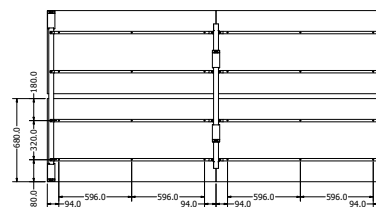

Objednáací kód	Arki conf.
Množství	1 ks
Rozměr profilu (mm)	60x20x2 40x20x2 příčnický
Hmotnost (kg)	38,8
Dostupné dekory na objednání (termín dodání: 6 týdnů)	více na str. 62
Forma dodání	rozložené (knock down)
Rozměry stolové desky (mm) (deska není součástí balení)	1380 x 680 (4ks)