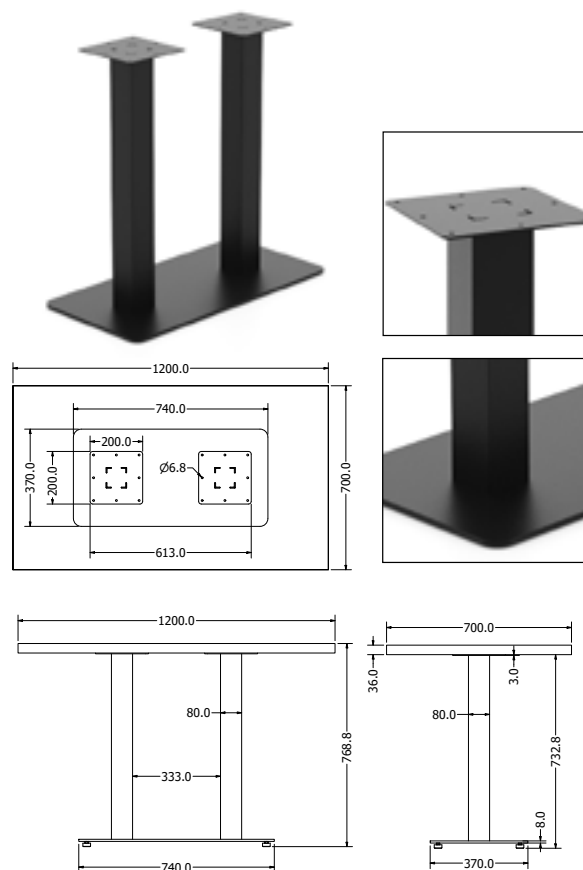

DARIO 180

Objednáací kód	Dario 180
Množství	1 ks
Rozměr profilu (mm)	60 x 20 x 2 60 x 80 x 3 (centrální rám)
Hmotnost (kg)	63
Dostupné dekory na objednání (termín dodání: 6 týdnů)	 více na str. 62
Forma dodání	sestavené (celosvařené)
Rozměry stolové desky (mm) (deska není součástí balení)	minimální: 1800 x 800 maximální: 2400 x 800 (při rozložení)
Další dostupné rozměry na objednání (pro rozměr desek)	více na www.kooplast.cz

HORECA 490

CENTRÁLNÍ

Objednáací kód	Horeca 490
Množství	1 ks
Rozměr profilu (mm)	Ø 80 x 80 x 1,5 8 spodní část
Hmotnost (kg)	20
Dostupné dekory na objednání (termín dodání: 6 týdnů)	<p>více na str. 62</p>
Forma dodání	sestavené (celosvařené)
Rozměry stolové desky (mm) (deska není součástí balení)	optimální: 800x800 minimální: 500x500 maximální: 900x900

HORECA DOUBLE

Objednáací kód	Horeca double
Množství	1 ks
Rozměr profilu (mm)	80 x 80 x 1,5
Hmotnost (kg)	23,4
Dostupné dekory na objednání (termín dodání: 6 týdnů)	<p>více na str. 62</p>
Forma dodání	sestavené (celosvařené)
Rozměry stolové desky (mm) (deska není součástí balení)	optimální: 1200x680 minimální: 800 x 400 maximální: 1400 x 700