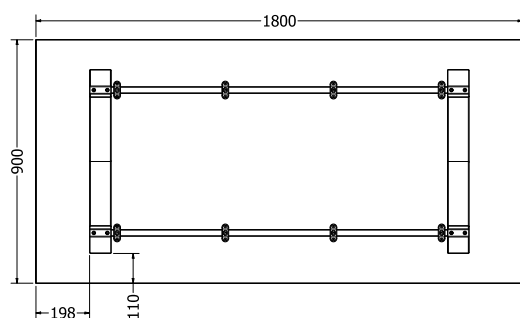

XENA 1

XENA 1

Objednáací kód	Xena 1
Množství	1 ks
Rozměr profilu (mm)	80x80x1,5, 50x25x1,5 (příčnice)
Hmotnost (kg)	20,3
Materiál	ocel
Skladový dekor	černá perlička (RAL 9005)
Dekor na objednání (termín dodání: 6 týdnů)	 více na str. 62
Povrchová úprava	práškové lakování
Spodní ukončení podnože	plastové podložky
Rozměry stolové desky (mm) (deska není součástí balení)	optimální: 1800x900 minimální: 1500x750 maximální: 1900x900
Forma dodání	rozložené (knock down)
Rozměr balení (mm)	685 x 720 x 165 + 1405 x 50 x 50
Obsah balení	stolová podnož, spojovací materiál, montážní návod

MONTÁŽNÍ
NÁVODY