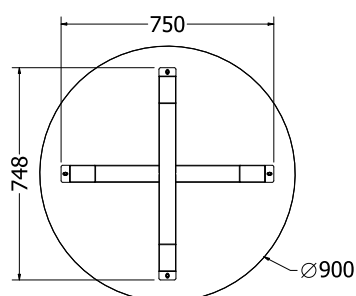

KLEO 90

KLEO 90

Objednáací kód	Kleo 90
Množství	1 ks
Rozměr profilu (mm)	60 x 60 x 1,2
Hmotnost (kg)	10
Materiál	ocel
Skladový dekor	černá perlička (RAL 9005)
Dekor na objednání (termín dodání: 6 týdnů)	 více na str. 62
Povrchová úprava	práškové lakování
Spodní ukončení podnože	rektifikace
Rozměry stolové desky (mm) (deska není součástí balení)	optimální: Ø 900 minimální: Ø 770 maximální: Ø 1000
Forma dodání	rozložené (knock down)
Rozměr balení (mm)	830 x 890 x 65
Obsah balení	stolová podnož, spojovací materiál, montážní návod

MONTÁŽNÍ
NÁVODY