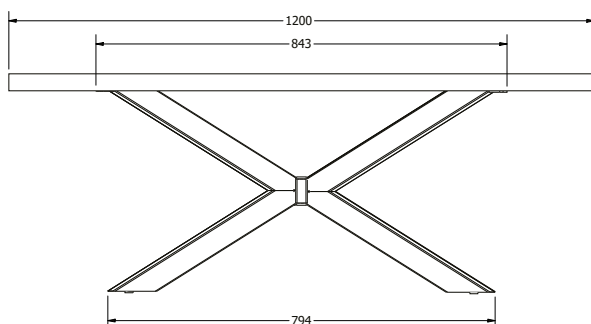

PORTO COFFEE

PORTO COFFEE

Objednáací kód	Porto coffee
Množství	1 ks
Rozměr profilu (mm)	50 x 25 x 1,2
Hmotnost (kg)	5,1
Materiál	ocel
Skladový dekor	černá perlička (RAL 9005)
Dekor na objednání (termín dodání: 6 týdnů)	 více na str. 62
Povrchová úprava	práškové lakování
Spodní ukončení podnože	rektifikace
Rozměry stolové desky (mm) (deska není součástí balení)	optimální: 1200 x 600 minimální: 860 x 600 maximální: 1200 x 800
Forma dodání	rozložené (knock down)
Rozměr balení (mm)	485 x 435 x 150
Obsah balení	stolová podnož, spojovací materiál, montážní návod

MONTÁŽNÍ
NÁVODY