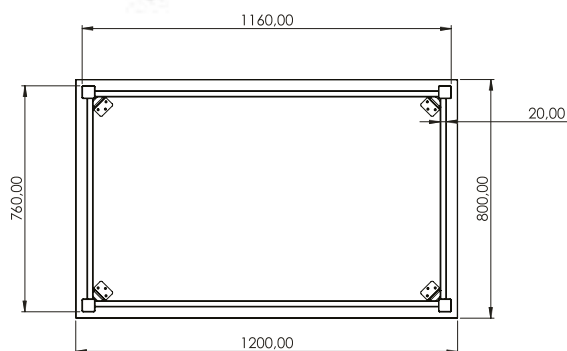

MONTÁŽNÍ
NÁVODY