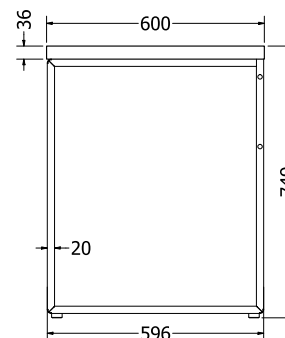

MONTÁŽNÍ
NÁVODY

B 120

B 120

Objednací kód	B 120
Množství	1 set (2 nohy)
Rozměr profilu (mm)	50 x 20 x 1,2
Hmotnost (kg)	7,4 (2 ks)
Materiál	ocel
Skladový dekor	černá perlička (RAL 9005)
Dekor na objednání (termín dodání: 6 týdnů)	 více na str. 62
Povrchová úprava	práškové lakování
Spodní ukončení podnože	rektifikace
Rozměry stolové desky (mm) (deska není součástí balení)	optimální: 1200 x 600 minimální: 600 x 600 maximální: 1500 x 600
Forma dodání	sestavené (celosvařené)
Rozměr balení (mm)	725 x 600 x 100
Obsah balení	stolová podnož, spojovací materiál, montážní návod

MONTÁŽNÍ
NÁVODY

B 140

B 140

Objednací kód	B 140
Množství	1 set (2 nohy)
Rozměr profilu (mm)	60x20x1,2
Hmotnost (kg)	8,5 (2 ks)
Materiál	ocel
Skladový dekor	černá perlička (RAL 9005)
Dekor na objednání (termín dodání: 6 týdnů)	
	více na str. 62
Povrchová úprava	práškové lakování
Spodní ukončení podnože	rektifikace
Rozměry stolové desky (mm) (deska není součástí balení)	optimální: 1400x680 minimální: 600x680 maximální: 1800x680
Forma dodání	sestavené (celosvařené)
Rozměr balení (mm)	725 x 680 x 120
Obsah balení	stolová podnož, spojovací materiál, montážní návod

MONTÁŽNÍ
NÁVODY

DIRECTOR

DIRECTOR

Objednáací kód	Director
Množství	1 set (2 nohy)
Rozměr profilu (mm)	60 x 30 x 1,2
Hmotnost (kg)	12 (2 ks)
Materiál	ocel
Skladový dekor	černá perlička (RAL 9005)
Dekor na objednání (termín dodání: 6 týdnů)	 více na str. 62
Povrchová úprava	práškové lakování
Spodní ukončení podnože	rektifikace
Rozměry stolové desky (mm) (deska není součástí balení)	optimální: 1800 x 800 minimální: 800 x 800 maximální: 2000 x 800
Forma dodání	sestavené (celosvařené)
Rozměr balení (mm)	805 x 710 x 125
Obsah balení	stolová podnož, spojovací materiál, montážní návod