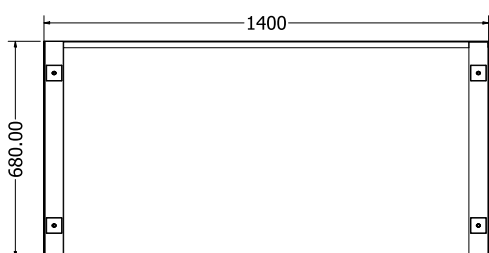

MONTÁŽNÍ
VIDEOMONTÁŽNÍ
NÁVODY

OLIVIA R

OLIVIA R

Objednáací kód	Olivia R
Množství	1 ks
Rozměr profilu (mm)	40 x 40 x 4 60 x 20 x 2 (příčnice) 50 x 20 x 1,5 (středový rám)
Hmotnost (kg)	37,8
Materiál	ocel
Skladový dekor	černá perlička (RAL 9005)
Dekor na objednání (termín dodání: 6 týdnů)	 více na str. 62
Povrchová úprava	práškové lakování
Spodní ukončení podnože	plastové podložky
Rozměry stolové desky (mm) (deska není součástí balení)	minimální: 1800 x 900 maximální: 2600 x 900 (při rozložení)
Forma dodání	sestavené (celosvařené)
Rozměr balení (mm)	1100x820x160 + 1900x100x70
Obsah balení	stolová podnož, spojovací materiál, montážní návod
Další dostupné rozměry na objednání (pro rozměr desek)	2000/2900 x 900 další rozměry na www.kooplast.cz

MONTÁŽNÍ
NÁVODY

B 140

B 140

Objednací kód	B 140
Množství	1 set (2 nohy)
Rozměr profilu (mm)	60x20x1,2
Hmotnost (kg)	8,5 (2 ks)
Materiál	ocel
Skladový dekor	černá perlička (RAL 9005)
Dekor na objednání (termín dodání: 6 týdnů)	
	více na str. 62
Povrchová úprava	práškové lakování
Spodní ukončení podnože	rektifikace
Rozměry stolové desky (mm) (deska není součástí balení)	optimální: 1400x680 minimální: 600x680 maximální: 1800x680
Forma dodání	sestavené (celosvařené)
Rozměr balení (mm)	725 x 680 x 120
Obsah balení	stolová podnož, spojovací materiál, montážní návod

MONTÁŽNÍ
NÁVODY

DIRECTOR

DIRECTOR

Objednáací kód	Director
Množství	1 set (2 nohy)
Rozměr profilu (mm)	60 x 30 x 1,2
Hmotnost (kg)	12 (2 ks)
Materiál	ocel
Skladový dekor	černá perlička (RAL 9005)
Dekor na objednání (termín dodání: 6 týdnů)	 více na str. 62
Povrchová úprava	práškové lakování
Spodní ukončení podnože	rektifikace
Rozměry stolové desky (mm) (deska není součástí balení)	optimální: 1800 x 800 minimální: 800 x 800 maximální: 2000 x 800
Forma dodání	sestavené (celosvařené)
Rozměr balení (mm)	805 x 710 x 125
Obsah balení	stolová podnož, spojovací materiál, montážní návod