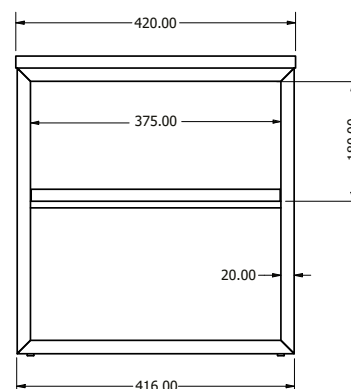

ROME0 COFFEE

ROME0 COFFEE

Objednací kód	Romeo coffee
Množství	1 set (2 nohy)
Rozměr profilu (mm)	80 x 20 x 1,2
Hmotnost (kg)	10,3
Materiál	ocel
Skladový dekor	černá perlička (RAL 9005)
Dekor na objednání (termín dodání: 6 týdnů)	více na str. 62
Povrchová úprava	práškové lakování
Spodní ukončení podnože	rektifikace
Rozměry stolové desky (mm) (deska není součástí balení)	optimální: 1000 x 420 minimální: 600 x 420 maximální: 1200 x 540
Forma dodání	rozložené (knock down)
Rozměr balení (mm)	450 x 460 x 160
Obsah balení	stolová podnož, spojovací materiál, montážní návod

MONTÁŽNÍ
NÁVODY