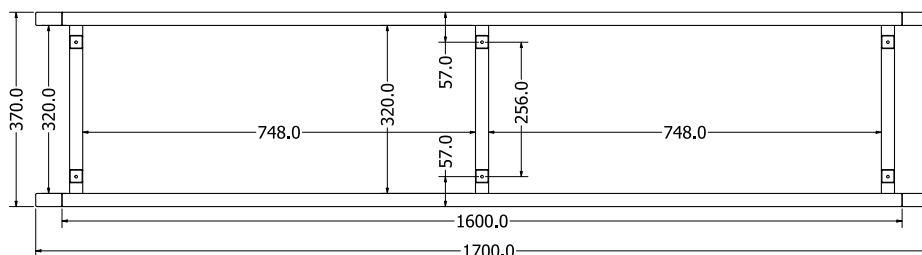

MONTÁŽNÍ
VIDEOMONTÁŽNÍ
NÁVODY

OLIVIA R

OLIVIA R

Objednáací kód	Olivia R
Množství	1 ks
Rozměr profilu (mm)	40 x 40 x 4 60 x 20 x 2 (příčnice) 50 x 20 x 1,5 (středový rám)
Hmotnost (kg)	37,8
Materiál	ocel
Skladový dekor	černá perlička (RAL 9005)
Dekor na objednání (termín dodání: 6 týdnů)	 více na str. 62
Povrchová úprava	práškové lakování
Spodní ukončení podnože	plastové podložky
Rozměry stolové desky (mm) (deska není součástí balení)	minimální: 1800 x 900 maximální: 2600 x 900 (při rozložení)
Forma dodání	sestavené (celosvařené)
Rozměr balení (mm)	1100x820x160 + 1900x100x70
Obsah balení	stolová podnož, spojovací materiál, montážní návod
Další dostupné rozměry na objednání (pro rozměr desek)	2000/2900 x 900 další rozměry na www.kooplast.cz

MONTÁŽNÍ
NÁVODY

HORECA 370

HORECA 370

Objednáací kód	Horeca 370
Množství	1 ks
Rozměr profilu (mm)	80 x 80 x 1,5 8 spodní část
Hmotnost (kg)	12
Materiál	ocel
Skladový dekor	černá perlička (RAL 9005)
Dekor na objednání (termín dodání: 6 týdnů)	 více na str. 62
Povrchová úprava	práškové lakování
Spodní ukončení podnože	rektifikace
Rozměry stolové desky (mm) (deska není součástí balení)	optimální: 680x680 minimální: 400x400 maximální: 700x700
Forma dodání	sestavené (celosvařené)
Rozměr balení (mm)	735 x 350 x 350
Obsah balení	stolová podnož, spojovací materiál, montážní návod

MONTÁŽNÍ
NÁVODY

HAVANA TV TABLE

HAVANA TV TABLE

Objednáací kód	Havana TV table
Množství	1 ks
Rozměr profilu (mm)	25 x 25 x 1
Hmotnost (kg)	4,1
Materiál	ocel
Skladový dekor	černá perlička (RAL 9005)
Dekor na objednání (termín dodání: 6 týdnů)	 více na str. 62
Povrchová úprava	práškové lakování
Spodní ukončení podnože	rektifikace
Rozměry stolové desky (mm) (deska není součástí balení)	1700 x 420
Forma dodání	sestavené (celosvařené)
Rozměr balení (mm)	1710 x 380 x 130
Obsah balení	stolová podnož, spojovací materiál