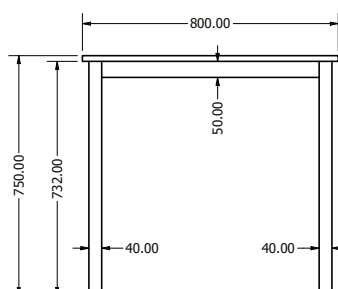

MEZO 1208

MEZO 1208

Objednáací kód	Mezo 1208
Množství	1 ks
Rozměr profilu (mm)	50 x 20 x 1,2 40 x 40 x 1,5 (nohy)
Hmotnost (kg)	10
Materiál	ocel
Skladový dekor	černá perlička (RAL 9005)
Dekor na objednání (termín dodání: 6 týdnů)	 více na str. 62 (katalog červen 2025)
Povrchová úprava	práškové lakování
Spodní ukončení podnože	plastové podložky
Rozměry stolové desky (mm) (deska není součástí balení)	1200x800
Forma dodání	rozložené (knock down)
Rozměr balení (mm)	1095x160x100
Obsah balení	stolová podnož, spojovací materiál, montážní návod
Další dostupné rozměry na objednání (pro rozměr desek)	1100 x 680 1200 x 750 900 x 900 1500 x 800

MONTÁŽNÍ
NÁVODY