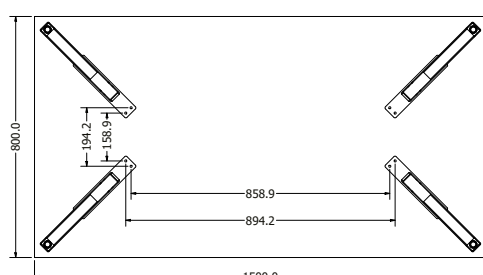

MONTÁŽNÍ
VIDEOMONTÁŽNÍ
NÁVODY

DAKOTA 150

DAKOTA 150

Objednací kód	Dakota 150
Množství	1 ks
Rozměr profilu (mm)	60 x 60 x 1,2
Hmotnost (kg)	11
Materiál	ocel
Skladový dekor	černá perlička (RAL 9005)
Dekor na objednání (termín dodání: 6 týdnů)	 více na str. 62
Povrchová úprava	práškové lakování
Spodní ukončení podnože	rektifikace
Rozměry stolové desky (mm) (deska není součástí balení)	optimální: 1500 x 800 minimální: 1200 x 700 maximální: 1600 x 850
Forma dodání	rozložené (knock down)
Rozměr balení (mm)	1350 x 145 x 145
Obsah balení	stolová podnož, spojovací materiál, montážní návod

MONTÁŽNÍ
NÁVODY

RODOS

RODOS

Objednáací kód	Rodos
Množství	1 set (4 nohy)
Rozměr profilu (mm)	100x40x2
Hmotnost (kg)	6,6
Materiál	ocel
Skladový dekor	černá perlička (RAL 9005)
Dekor na objednání (termín dodání: 6 týdnů)	 více na str. 62
Povrchová úprava	práškové lakování
Spodní ukončení podnože	rektifikace
Rozměry stolové desky (mm) (deska není součástí balení)	optimální: 1500x800 nebo Ø 1000 minimální: 800x800 nebo Ø 800 maximální: 1500x800 nebo Ø 1300
Forma dodání	sestavené (celosvařené)
Rozměr balení (mm)	880x246x105
Obsah balení	stolová podnož, spojovací materiál, montážní návod

MONTÁŽNÍ
NÁVODY

CALIPSO 90

CALIPSO 90

Objednáací kód	Calipso 90
Množství	1 ks
Rozměr profilu (mm)	60 x 20 x 1,2
Hmotnost (kg)	6,84 (3 ks)
Materiál	ocel
Skladový dekor	černá perlička (RAL 9005)
Dekor na objednání (termín dodání: 6 týdnů)	 více na str. 62
Povrchová úprava	práškové lakování
Spodní ukončení podnože	plastové podložky
Rozměry stolové desky (mm) (deska není součástí balení)	optimální: Ø 900 minimální: Ø 780 maximální: Ø 1000
Forma dodání	rozložené (knock down)
Rozměr balení (mm)	950 x 725 x 85
Obsah balení	stolová podnož, spojovací materiál, montážní návod