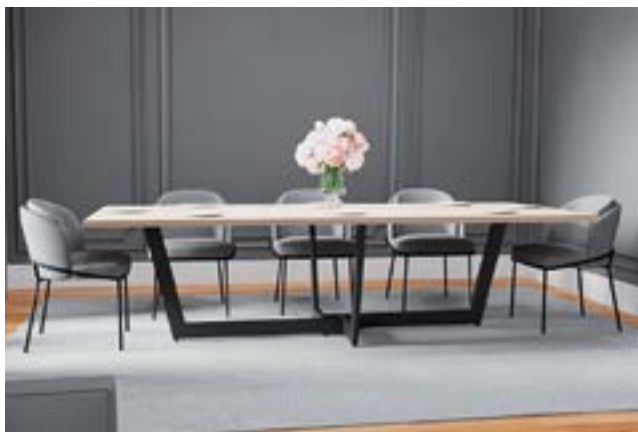

HERTZ 250

JÍDELNÍ

TOWN 180