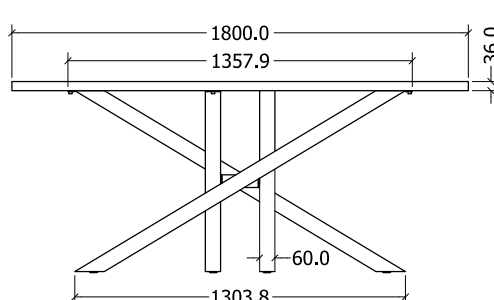

MONTÁŽNÍ
VIDEOMONTÁŽNÍ
NÁVODY

DAKOTA 150

DAKOTA 150

Objednací kód	Dakota 150
Množství	1 ks
Rozměr profilu (mm)	60 x 60 x 1,2
Hmotnost (kg)	11
Materiál	ocel
Skladový dekor	černá perlička (RAL 9005)
Dekor na objednání (termín dodání: 6 týdnů)	 více na str. 62
Povrchová úprava	práškové lakování
Spodní ukončení podnože	rektifikace
Rozměry stolové desky (mm) (deska není součástí balení)	optimální: 1500 x 800 minimální: 1200 x 700 maximální: 1600 x 850
Forma dodání	rozložené (knock down)
Rozměr balení (mm)	1350 x 145 x 145
Obsah balení	stolová podnož, spojovací materiál, montážní návod

MONTÁŽNÍ
NÁVODY

DAKOTA 180

DAKOTA 180

Objednáací kód	Dakota 180
Množství	1 ks
Rozměr profilu (mm)	60 x 60 x 1,2
Hmotnost (kg)	11,9
Materiál	ocel
Skladový dekor	černá perlička (RAL 9005)
Dekor na objednání (termín dodání: 6 týdnů)	 více na str. 62
Povrchová úprava	práškové lakování
Spodní ukončení podnože	rektifikace
Rozměry stolové desky (mm) (deska není součástí balení)	optimální: 1800 x 900 minimální: 1380 x 850 maximální: 1900 x 950
Forma dodání	rozložené (knock down)
Rozměr balení (mm)	1530 x 145 x 145
Obsah balení	stolová podnož, spojovací materiál, montážní návod

MONTÁŽNÍ
NÁVODY

PORTO

PORTO

Objednáací kód	Porto
Množství	1 ks
Rozměr profilu (mm)	80 x 40 x 1,5
Hmotnost (kg)	18,1
Materiál	ocel
Skladový dekor	černá perlička (RAL 9005)
Dekor na objednání (termín dodání: 6 týdnů)	 více na str. 62
Povrchová úprava	práškové lakování
Spodní ukončení podnože	rektifikace
Rozměry stolové desky (mm) (deska není součástí balení)	optimální: 1800 x 900 minimální: 1500 x 600 maximální: 1800 x 900
Forma dodání	rozložené (knock down)
Rozměr balení (mm)	820 x 740 x 185
Obsah balení	stolová podnož, spojovací materiál, montážní návod