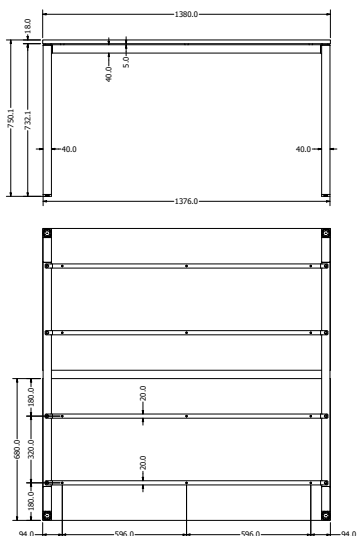

Objednací kód	Akita twin
Množství	1 ks
Rozměr profilu (mm)	40x40x2 40x20x2 příčnky
Hmotnost (kg)	21,8
Dostupné dekory na objednání (termín dodání: 6 týdnů)	více na str. 62
Forma dodání	rozložené (knock down)
Rozměry stolové desky (mm) (deska není součástí balení)	1380 x 680 (2 ks)