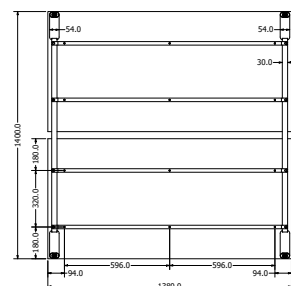

Objednací kód	Sakura twin
Množství	1 ks
Rozměr profilu (mm)	54 x 30 x 1,5 40 x 20 x 2 příčnice
Hmotnost (kg)	18,6
Dostupné dekory na objednání (termín dodání: 6 týdnů)	více na str. 62
Forma dodání	rozložené (knock down)
Rozměry stolové desky (mm) (deska není součástí balení)	1380 x 680 (2ks)