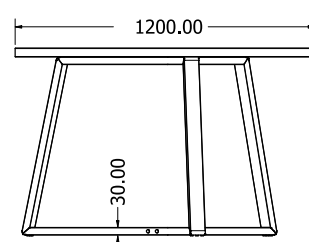

Objednáací kód	Trento
Množství	1 ks
Rozměr profilu (mm)	Ø 60x1,2
Hmotnost (kg)	14
Dostupné dekory na objednání (termín dodání: 6 týdnů)	 více na str. 62
Forma dodání	rozložené (knock down)
Rozměry stolové desky (mm) (deska není součástí balení)	optimální: Ø 1200 minimální: Ø 1150 maximální: Ø 1300

FUSION RONDO 4

JÍDELNÍ

Objednáací kód	Fusion Rondo 4
Množství	1 ks
Rozměr profilu (mm)	Ø60 x 1,2 horní část 50 x 25 x 1,5
Hmotnost (kg)	8,9
Dostupné dekory na objednání (termín dodání: 6 týdnů)	<p>více na str. 62</p>
Forma dodání	rozložené (knock down)
Rozměry stolové desky (mm) (deska není součástí balení)	optimální: Ø1100 minimální: Ø1000 maximální: Ø1200
Další dostupné rozměry na objednání (pro rozměr desek)	1300 x 1500

CALIPSO 120

Objednáací kód	Calipso 120
Množství	1 ks
Rozměr profilu (mm)	60 x 30 x 1,2
Hmotnost (kg)	8,9
Dostupné dekory na objednání (termín dodání: 6 týdnů)	<p>více na str. 62</p>
Forma dodání	rozložené (knock down)
Rozměry stolové desky (mm) (deska není součástí balení)	optimální: Ø1200 minimální: Ø1180 maximální: Ø1300