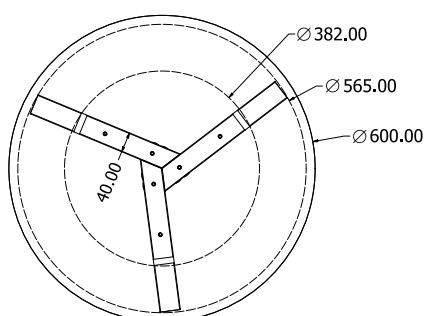

CALIPSO COFFEE

CALIPSO COFFEE

Objednáací kód	Calipso coffee
Množství	1 ks
Rozměr profilu (mm)	40x20x1,2
Hmotnost (kg)	3,2
Materiál	ocel
Skladový dekor	černá perlička (RAL 9005)
Dekor na objednání (termín dodání: 6 týdnů)	 více na str. 62
Povrchová úprava	práškové lakování
Spodní ukončení podnože	rektifikace
Rozměry stolové desky (mm) (deska není součástí balení)	optimální: Ø 600 minimální: Ø 560 maximální: Ø 700
Forma dodání	rozložené (knock down)
Rozměr balení (mm)	600x480x50
Obsah balení	stolová podnož, spojovací materiál, montážní návod

MONTÁŽNÍ
NÁVODY