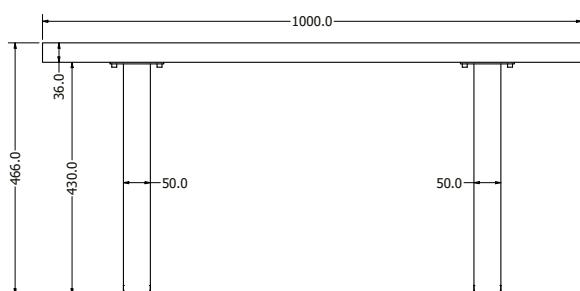

MONTÁŽNÍ
NÁVODY