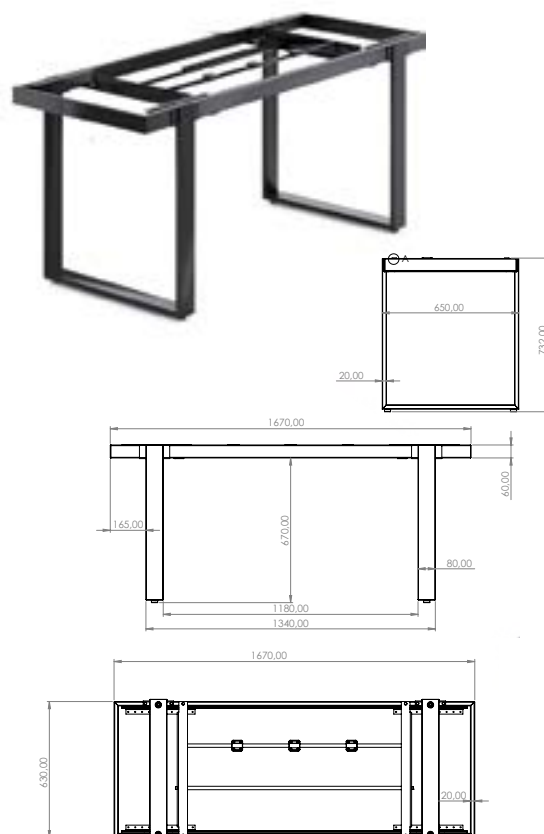

OLIVIA R 200

ROZKLÁDACÍ

Objednáací kód	Olivia R 200
Množství	1 ks
Rozměr profilu (mm)	40 x 40 x 4 60 x 20 x 2 (příčnice) 50 x 20 x 1,5 (středový rám)
Hmotnost (kg)	42
Dostupné dekory na objednání (termín dodání: 6 týdnů)	 více na str. 62
Forma dodání	sestavené (celosvařené)
Rozměry stolové desky (mm) (deska není součástí balení)	minimální: 2000 x 900 maximální: 2900 x 900 (při rozložení)
Další dostupné rozměry na objednání (pro rozměr desek)	více na www.kooplast.cz

DARIO 180

Objednáací kód	Dario 180
Množství	1 ks
Rozměr profilu (mm)	60 x 20 x 2 60 x 80 x 3 (centrální rám)
Hmotnost (kg)	63
Dostupné dekory na objednání (termín dodání: 6 týdnů)	 více na str. 62
Forma dodání	sestavené (celosvařené)
Rozměry stolové desky (mm) (deska není součástí balení)	minimální: 1800 x 800 maximální: 2400 x 800 (při rozložení)
Další dostupné rozměry na objednání (pro rozměr desek)	více na www.kooplast.cz

HORECA DOUBLE

Objednáací kód	Horeca double
Množství	1 ks
Rozměr profilu (mm)	80 x 80 x 1,5
Hmotnost (kg)	23,4
Dostupné dekory na objednání (termín dodání: 6 týdnů)	<p>více na str. 62</p>
Forma dodání	sestavené (celosvařené)
Rozměry stolové desky (mm) (deska není součástí balení)	optimální: 1200x680 minimální: 800 x 400 maximální: 1400 x 700