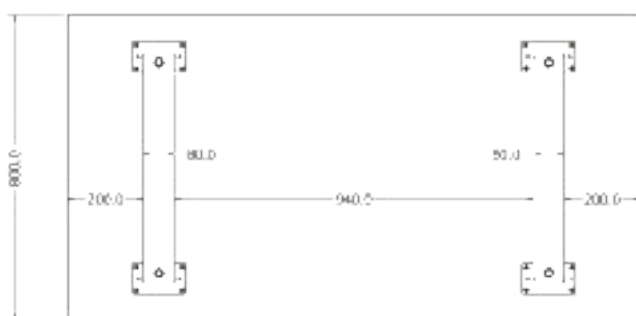

MONTÁŽNÍ
VIDEOMONTÁŽNÍ
NÁVODY

HANA

HANA

Objednáací kód	Hana
Množství	1 set (2 nohy)
Rozměr profilu (mm)	80x20x1,5
Hmotnost (kg)	9,3
Materiál	ocel
Skladový dekor	černá perlička (RAL 9005)
Dekor na objednání (termín dodání: 6 týdnů)	 více na str. 62
Povrchová úprava	práškové lakování
Spodní ukončení podnože	plastové podložky
Rozměry stolové desky (mm) (deska není součástí balení)	optimální: 1500x800 minimální: 700x680 maximální: 1500x800
Forma dodání	sestavené (celosvařené)
Rozměr balení (mm)	710x670x225
Obsah balení	stolová podnož, spojovací materiál, montážní návod

MONTÁŽNÍ
NÁVODY

CLEOPATRA

CLEOPATRA

Objednací kód	Cleopatra
Množství	1 set (2 nohy)
Rozměr profilu (mm)	60 x 30 x 1,2
Hmotnost (kg)	9,9 (2 ks)
Materiál	ocel
Skladový dekor	černá perlička (RAL 9005)
Dekor na objednání (termín dodání: 6 týdnů)	 více na str. 62
Povrchová úprava	práškové lakování
Spodní ukončení podnože	rektifikace
Rozměry stolové desky (mm) (deska není součástí balení)	optimální: 1800 x 900 minimální: 1200 x 800 maximální: 2000 x 1000
Forma dodání	sestavené (celosvařené)
Rozměr balení (mm)	715 x 805 x 250
Obsah balení	stolová podnož, spojovací materiál, montážní návod