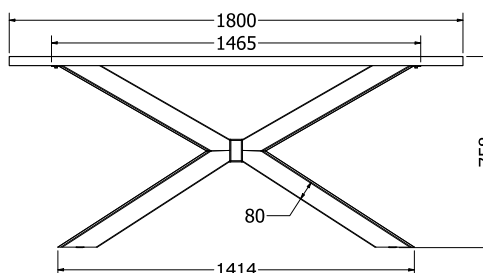

PORTO

PORTO

Objednáací kód	Porto
Množství	1 ks
Rozměr profilu (mm)	80 x 40 x 1,5
Hmotnost (kg)	18,1
Materiál	ocel
Skladový dekor	černá perlička (RAL 9005)
Dekor na objednání (termín dodání: 6 týdnů)	 více na str. 62
Povrchová úprava	práškové lakování
Spodní ukončení podnože	rektifikace
Rozměry stolové desky (mm) (deska není součástí balení)	optimální: 1800 x 900 minimální: 1500 x 600 maximální: 1800 x 900
Forma dodání	rozložené (knock down)
Rozměr balení (mm)	820 x 740 x 185
Obsah balení	stolová podnož, spojovací materiál, montážní návod

MONTÁŽNÍ
NÁVODY