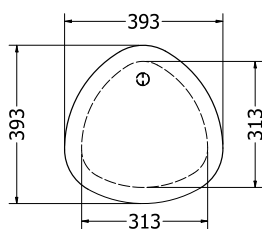

NERO NOTEBOOK

NERO NOTEBOOK

Objednací kód	Nero notebook
Množství	1 ks
Rozměr profilu (mm)	34 x 3 8 (spodní část), 4 (horní část)
Hmotnost (kg)	9,4
Materiál	ocel
Skladový dekor	černá perlička (RAL 9005)
Dekor na objednání (termín dodání: 6 týdnů)	 více na str. 62
Povrchová úprava	práškové lakování
Spodní ukončení podnože	přilnavé gumové podložky
Rozměry stolové desky (mm) (součástí balení)	393 x 393 x 3
Forma dodání	sestavené (celosvařené)
Rozměr balení (mm)	405 x 400 x 610
Obsah balení	stolová podnož